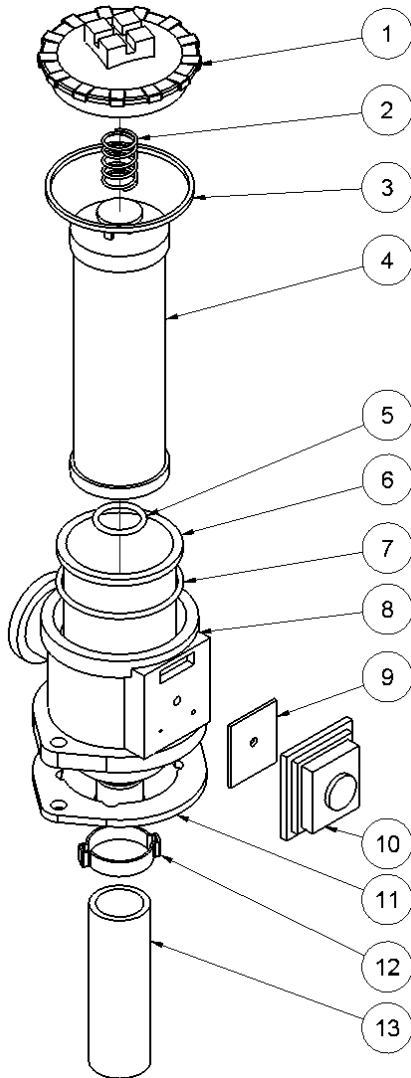

HPP13/HPP13 FLEX Ersatzteilliste

Ab Seriennummer 13671

Fig. 5

Pos.	Best.Nr.	Bezeichnung	Stck.
1	9421189	Filterdeckel	1
2	9421193	Filterfeder	1
3	9421502	Dichtung f/Filterdeckel <i>Auch einbegriffen in 9421188</i>	1
4	9421190	Filterelement	1
5	-	O-Ring ø3x22 <i>Einbegriffen in 9421188</i>	1
6	-	Filtertasse	1
7	-	O-Ring ø3x60 <i>Einbegriffen in 9421188</i>	1
8	-	Filtergehäuse	1
9	9422041	EntlüftungsfILTER	1
10	9422042	Deckel f/EntlüftungsfILTER	1
11	-	Dichtung <i>Einbegriffen in 9421188</i>	1
12	7621789	Schlauchklemme	1
13	9022043	Filterschlauch	1
-	9421188	Dichtungssatz Filter <i>Pos. 3, 5, 7 und 11</i>	1
-	8421092	Filter komplett <i>Pos. 1-13</i>	1