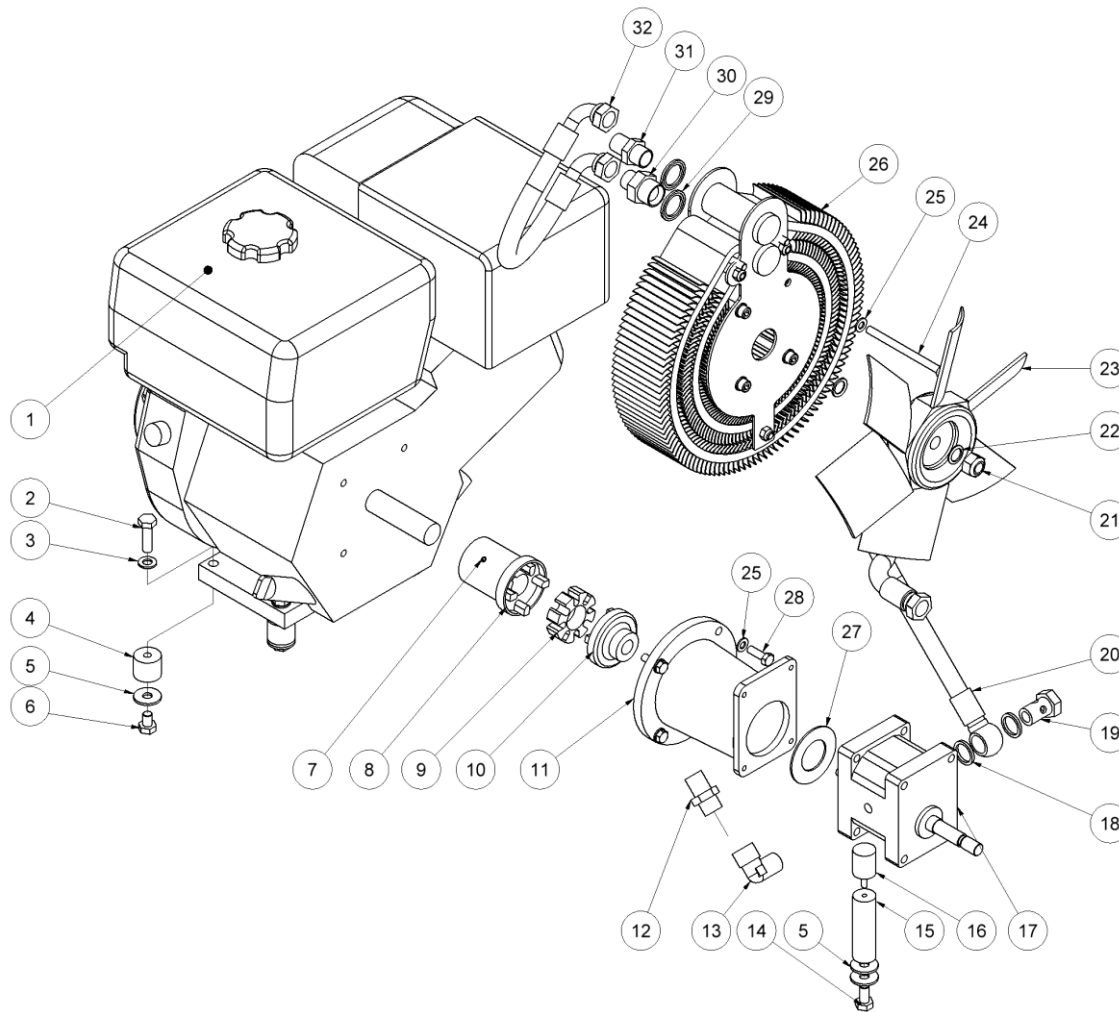

## Ab Seriennummer 13671

Fig. 1

Pos.	Best.Nr.	Bezeichnung	Stck.
1	8223316	Chassis komplett HPP13/13 FLEX	1
2	7721125	Verschlusstopfen 25x25	2
3	7621098	Sicherungsring AS25x2	2
4	7621100	Pass-Scheibe 25/35/1 mm	2
5	7632539	Schraube M8x16	2
6	8223321	Radsperr	2
7	7721139	Flaches freies Gummirad	2
8	7621042	Schraube M8x10	12
9	8223320	Seitenplattensatz Recht	1
10	7621044	Schraube M8x16	2
11	8721095	Gummifuß	1
12	7621010	Sicherungsmutter M8	2
13	8223319	Seitenplattensatz Links	1
14	9022429	Ausziehgriff m/Gummigriff	2
15	7721197	Bolzen <i>Loctite 243</i>	2

## Ab Seriennummer 13671

Fig. 2

Pos.	Best.Nr.	Bezeichnung	Stck.
1	7321144	Motor 13 PS Honda GX390	1
2	7621163	Schraube M10x35	4
3	7621172	Scheibe M10	4
4	8722356	Gummidämpfer ø30x25	4
5	7621034	Scheibe M10	6
6	7623324	Schraube M10x14	8
7	7621032	Gewindestift M6x8 <i>Loctite 243 - 5 Nm</i>	1
8	7421066	Kupplung Motorteil	1
9	7421083	Gummikupplung	1
10	7421067	Kupplung Pumpe 20 Nm	1
11	7421068	Kupplungsgehäuse	1
12	7421080	Schlauchstutzen 3/4"x1/2" <i>Loctite 542</i>	1
13	7421060	Winkelniessel 1/2" <i>Loctite 542</i>	1
14	7621334	Schraube M10x20 <i>Loctite 243</i>	1
15	8221174	Stützfuß	1
16	8721166	Gummidämpfer M6x18 <i>Loctite 638</i>	1
17	7421077	Pumpe 8,3 ccm	1
18	7521072	Dichtring 1/2"	2
19	7421062	Ölleitungsschraube 1/2" 80 Nm	1
20	8721084	Druckleitung m/Ölleitungsschraube	1
21	7621111	Mutter M14x1,5 40 Nm	1
22	7621117	Federscheibe M14	2
23	8321561	Ventilator ø280-6	1
24	7621043	Schraube M8x110 <i>Loctite 243 - 15 Nm</i>	4
25	7621171	Scheibe M8	8
26	2121103	Kühler komplett	1
27	9922133	Zentrierscheibe	1
28	7621038	Schraube 5/16" UNFx25 <i>Loctite 243 - 20 Nm</i>	4
29	7521118	Dichtring 1/2"	2
30	7421582	Niessel 1/2" x 3/4"	1
31	7421079	Niessel 1/2" x 3/4"	1
32	8721630	Kühler Druckschlauch	1
-	9021667	Dichtungssatz für Hydraulikpumpe	1