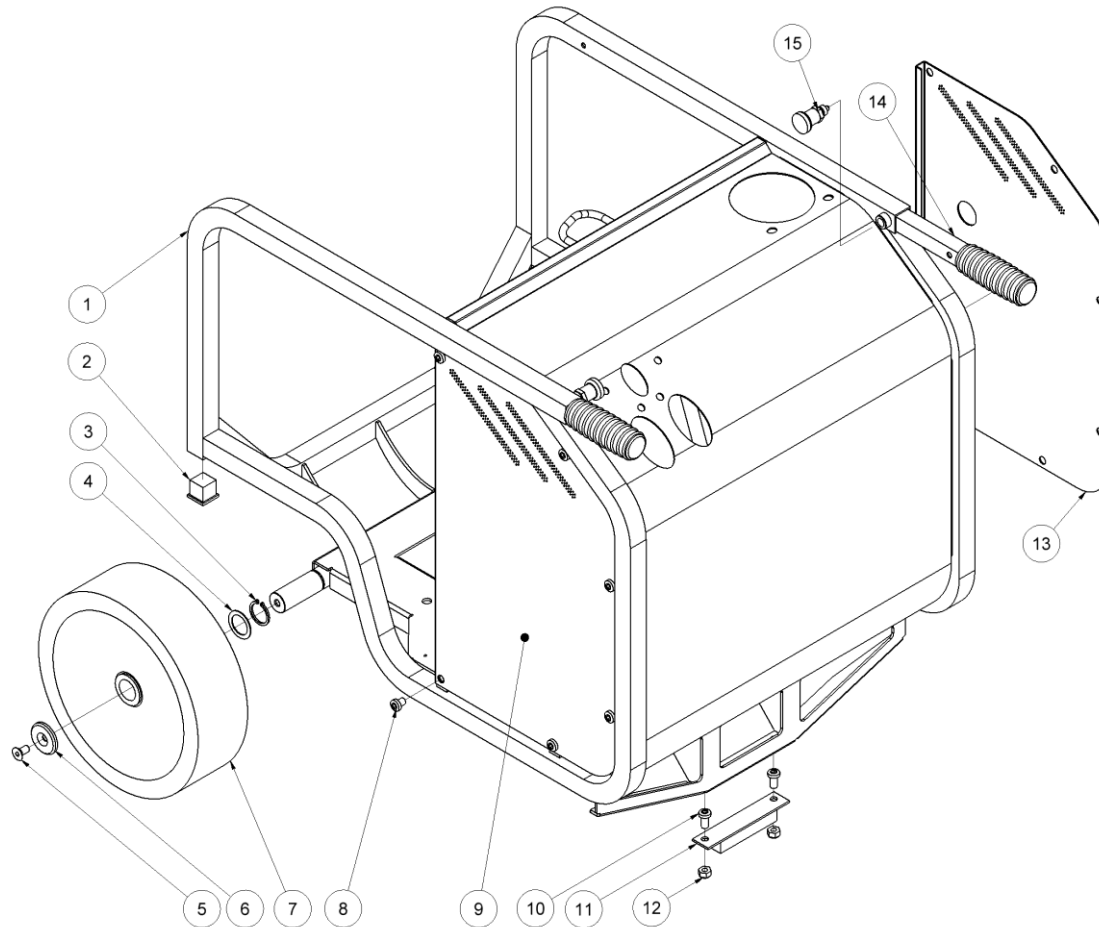

## Ab Seriennummer 13671

Fig. 1

Pos.	Best.Nr.	Bezeichnung	Stck.
1	8223316	Chassis komplett HPP13/13 FLEX	1
2	7721125	Verschlusstopfen 25x25	2
3	7621098	Sicherungsring AS25x2	2
4	7621100	Pass-Scheibe 25/35/1 mm	2
5	7632539	Schraube M8x16	2
6	8223321	Radsperr	2
7	7721139	Flaches freies Gummirad	2
8	7621042	Schraube M8x10	12
9	8223320	Seitenplattensatz Recht	1
10	7621044	Schraube M8x16	2
11	8721095	Gummifuß	1
12	7621010	Sicherungsmutter M8	2
13	8223319	Seitenplattensatz Links	1
14	9022429	Ausziehgriff m/Gummigriff	2
15	7721197	Bolzen <i>Loctite 243</i>	2