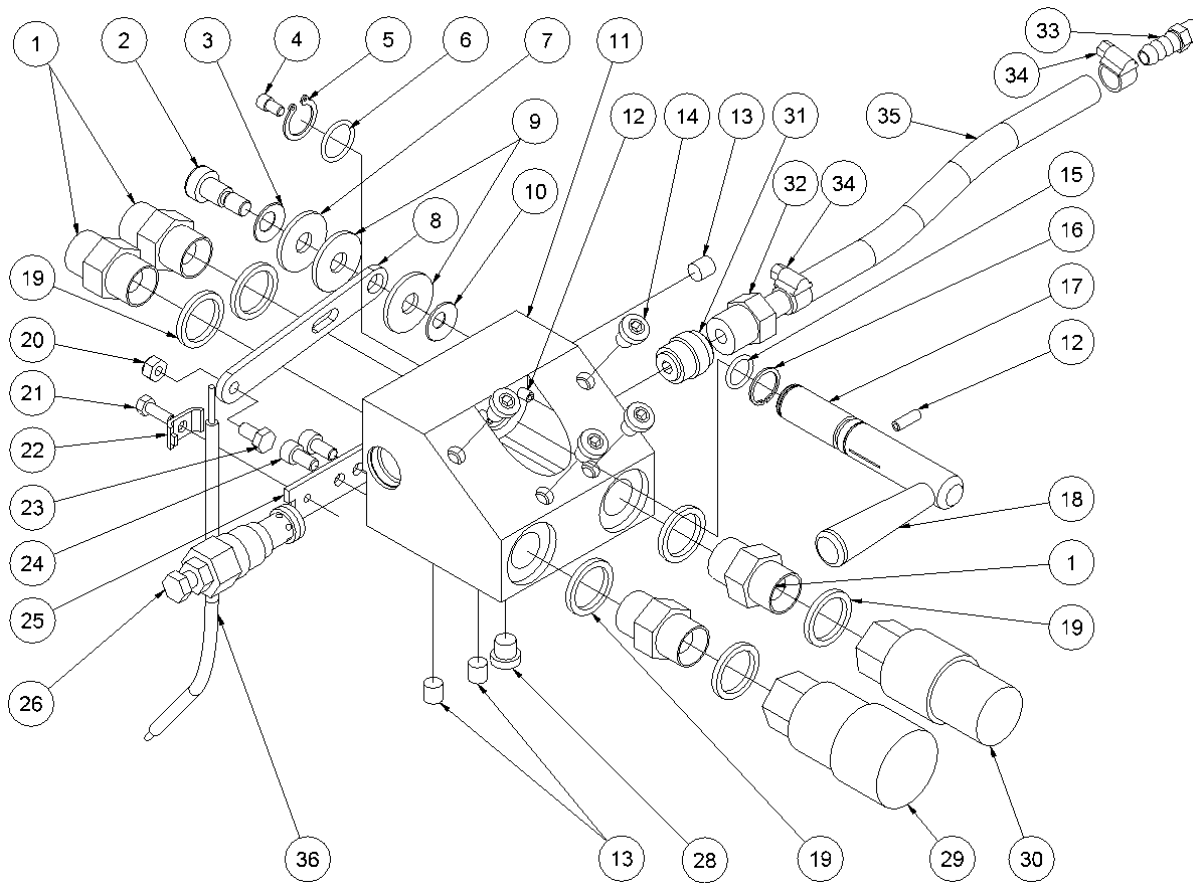

HPP13/HPP13 FLEX Ersatzteilliste

Ab Seriennummer 13671

Fig. 3b HPP13 FLEX

Pos.	Bestell-Nr.	Bezeichnung	Stck.
1	7421063	Nippel 1/2"x1/2" BSP	4
2	7621647	Paß-Schulter-schraube $\varnothing$10/M8x12 <i>Loctite 638 - 20 Nm</i>	1
3	7621648	Tellerfeder $\varnothing$10,2/$\varnothing$20x0,8	1
4	8621658	Schraube M5x8 <i>Loctite 638</i>	1
5	7621606	Sicherungsring A17	1
6	7521609	O-Ring 17x2 mm	1
7	7621809	Scheibe 10x30x2	1
8	8221650	Exzenterplatte <i>mit Kupferpaste schmieren</i>	1
9	7621649	Nylonscheibe $\varnothing$10,5/30/2,5	2
10	7621651	Tellerfeder $\varnothing$8,2/$\varnothing$20x1,0	1
11	8221731	Ventilblock	1
12	7621050	Spannhülse $\varnothing$5x14	3
13	7621037	Verschlußschraube 1/8" <i>Loctite 243</i>	3
14	7621044	Schraube M8x16	4
15	7521608	O-Ring 13x2 mm	1
16	7621607	Sicherungsring AV17	1
17	8221792	Schieber	1
18	7721094	Hebel ON/OFF <i>Loctite 243</i>	1
19	7521072	Dichtring 1/2"	6
20	7621029	Mutter M6	1
21	9921656	Schraube M5	1
22	9921657	Kabelklemme	1
23	8221652	Schraube	1
24	7621653	Schraube M6x12 <i>Loctite 243</i>	2
25	8221655	Kabelhalterung	1
26	7421587	Druckbegrenzungsventil <i>40 Nm</i>	1
28	7621323	Gewindeverschluß 1/8" m/Dichtung	1
29	7401142	Schnellkupplung 1/2" BSP Träger	1
30	7401141	Schnellkupplung 1/2" BSP Stecker	1
31	7421733	Rückschlagventil	1
32	7421735	Schlauchstutzen 3/8"x1/2" <i>Loctite 542</i>	1
33	7421734	Schlauchstutzen 3/8"x1/8"	1
34	7421740	Schlauchschelle 3/8"	2
35	9021738	Schlauch 3/8"	1
36	9022064	Gaskabel komplett	1
-	2121791	Ventilblock komplett HPP13 FLEX	1