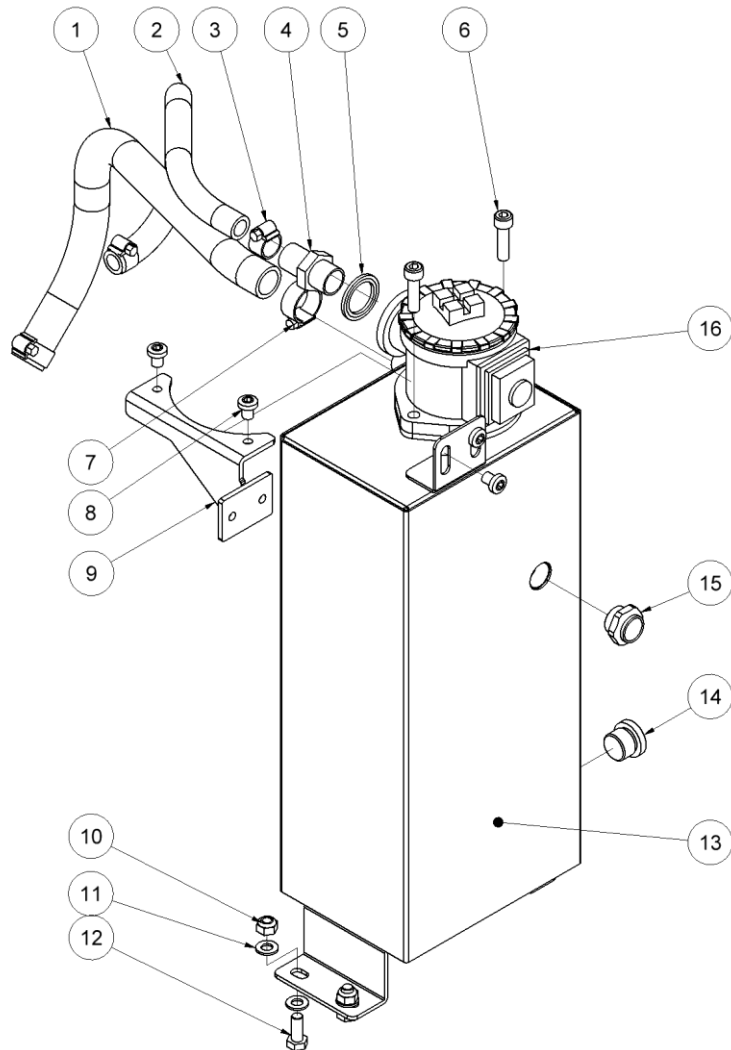

HPP13/HPP13 FLEX Ersatzteilliste

Ab Seriennummer 13671

Fig. 4

Pos.	Best.Nr.	Bezeichnung	Stck.
1	8721071	3/4" Schlauch	1
2	8721070	1/2" Schlauch	1
3	7421081	Schlauschelle 1/2"	2
4	7421079	Schlauchstutzen 1/2"x3/4"	1
5	7521118	Dichtring 3/4"	1
6	7621045	Schraube M8x30 <i>Loctite 243</i>	2
7	7421082	Schlauschelle 3/4"	2
8	7621042	Schraube M8x10	4
9	8223318	Stützbeschlag	1
10	7621010	Sicherungsmutter M8	4
11	7621171	Scheibe M8	4
12	7632766	Schraube M8x20	4
13	8223317	Hydrauliktank	1
14	7621075	Gewinde Verschluss 1/2" m/Dicht.	1
15	7721099	Öl Auge 1/2" m/Dichtung	1
16	8421092	Filter komplett <i>Sehen fig.5</i>	1