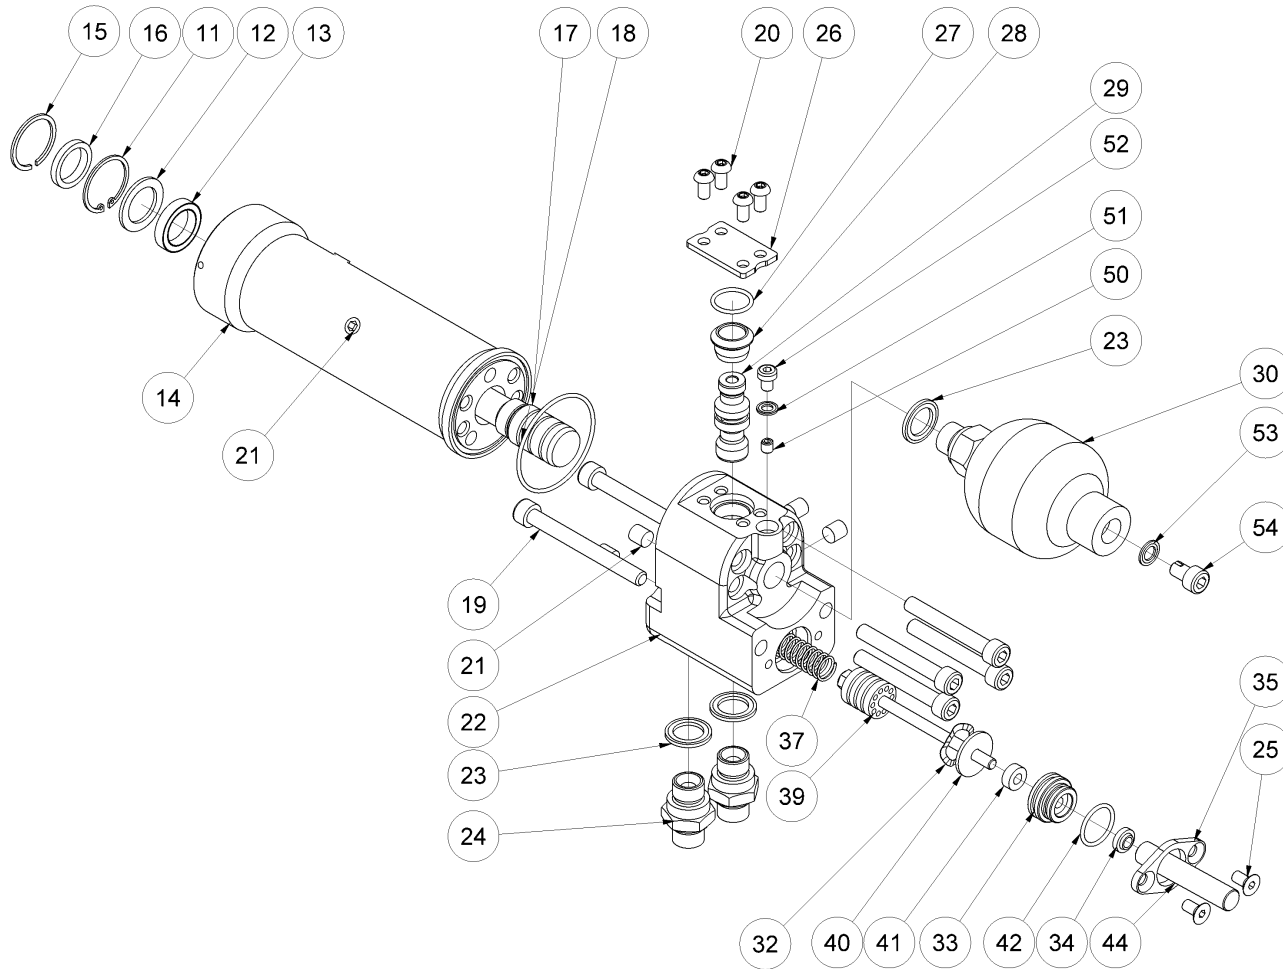

Ersatzteilliste

HH10 ab Seriennummer 1451

HH10RV ab Seriennummer 2741

Fig. 2

Pos.	Bestell-Nr.	Bezeichnung	Stck.
11	7611578	Sicherungsring 30x1,2	1
12	8211577	Stützscheibe ø20	1
13	7511576	Dichtung ø20/ø28x5,7	1
14	9011812	Zylinder	1
15	7611580	Sprengring	1
16	9011643	Abstreifer	1
17	8211473	Schlagkolben	1
18	7511581	O-Ring 52x2	1
19	7611572	Schraube M8x80 <i>Loctite 243 - 25 Nm</i>	2
20	7613152	Schraube M6x12 <i>Loctite 243 - 12,5 Nm</i>	4
21	7621037	Verschlusschraube 1/8" <i>Loctite 542</i>	7
22	9011813	Ventilgehäuse <i>Für HH10</i>	1
22	9012047	Ventilgehäuse <i>Für HH10RV</i>	1
23	7521017	Dichtring 3/8"	3
24	8231394	Nippel 3/8"x3/8" <i>80 Nm</i>	2
25	7611632	Schraube M6x12 <i>Loctite 243 - 12,5 Nm</i>	2
26	9013153	Schieberplatte	1
27	7511573	O-Ring 18,3x2,4	1
28	8211476	Schiebering	1
29	8211477	Schieber <i>Für HH10</i>	1
29	8212046	Schieber <i>Für HH10RV</i>	1
30	7411569	Speicher <i>Loctite 638 - 90 Nm. Pos. 53 und 54 einbegriffen</i>	1
31	7611574	Schraube M8x60 <i>Loctite 243 - 40 Nm</i>	4
32	7611252	Federscheibe gewellt 23,8x17,3x0,3	1
33	8211226	Dichtungsgehäuse	1
34	7521013	Abstreifer	1
35	8211686	Verschlussplatte	1
37	8611249	Druckfeder 1,25x12,5x62,5	1
39	9012044	Auslösekolben komplett	1
40	8211251	Scheibe	1
41	7521014	Dichtung	1
42	7511248	O-Ring 20x2	1
44	8731393	Distanzstück Auslöser	1
50	7611806	Gewindestift M6x6 <i>Loctite 243 - 5 Nm</i>	1
51	7511808	Dichtring M6	1
52	7611807	Verschlusschraube M6x8 <i>Loctite 243</i>	1
53	7511254	Dichtring M8	1
54	9911820	Füllschraube M8	1
-	9011636	Dichtungssatz	1