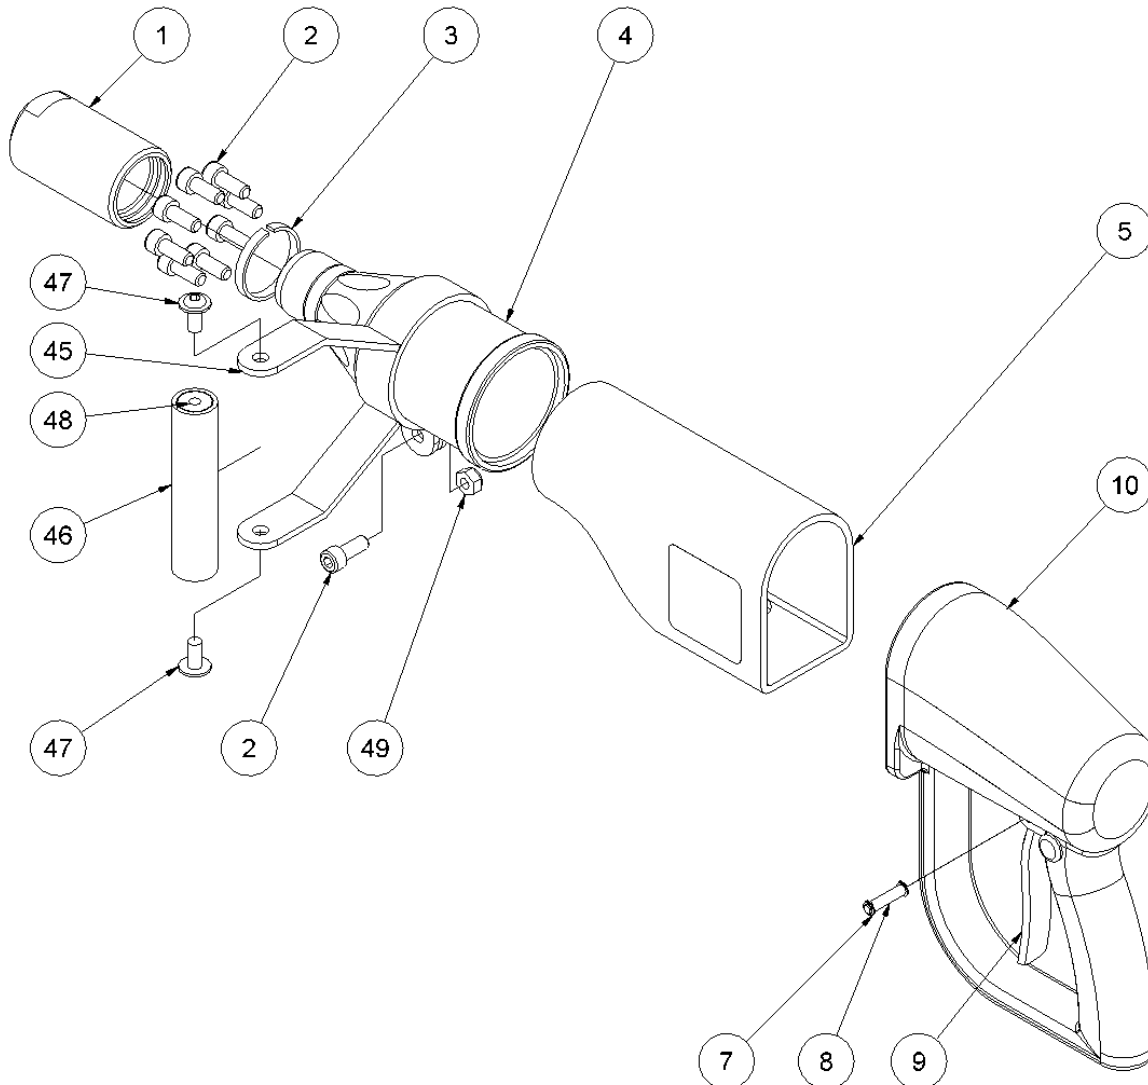

Ersatzteilliste

HH10 ab Seriennummer 1451

HH10RV ab Seriennummer 2741

Fig. 1

Pos.	Bestell-Nr.	Bezeichnung	Stck.
-	4341408	3/8" Anschlußschlauchsatz 2 m	1
-	7401141	Schnellkupplung 1/2" BSP Stecker	1
-	7401142	Schnellkupplung 1/2" BSP Träger	1
-	8211635	Gabelschlüssel 41 mm	1
1	8211575	Meißelaufnahme	1
1	8212039	Meißelaufnahme Geschlossen	1
2	7611634	Schraube M8x20 <i>Loctite 243 - 25 Nm</i>	9
3	7511631	Schließring	1
4	8211570	Unterteil einschl. Buchse Hex 19	1
4	8212971	Unterteil einschl. Buchse Hex 0,580"	1
5	8731385	Plastikdeckel	1
7	7611306	Sicherungsring A6	2
8	8231396	Stift ø6	1
9	8231382	Auslösehebel	1
10	8211568	Handgriff	1
45	9011646	Stützgriff für HH10	1
46			
47			
48			
49	7621010	Sicherungsmutter M8	1
-	9011599	Stützhandgriff komplett <i>Einschl. Pos. 2, 45, 46, 47, 48 und 49</i>	1