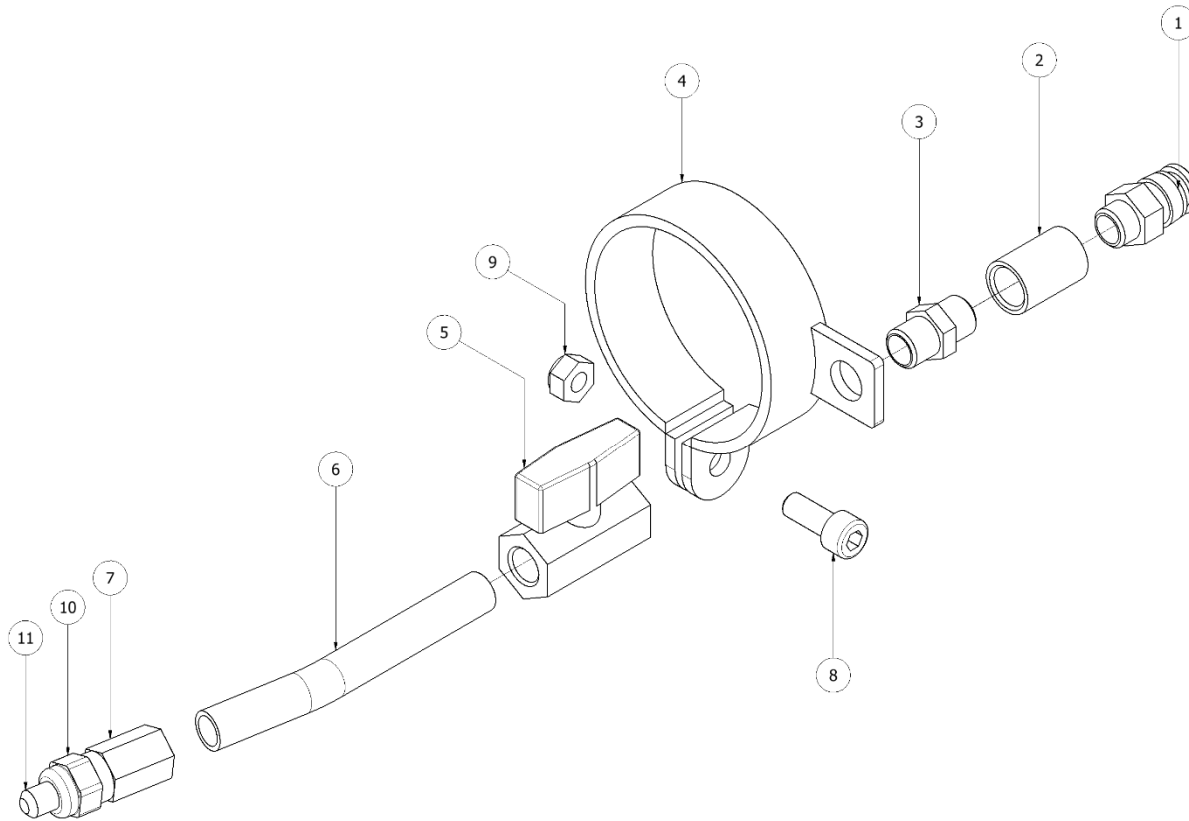

HH10 Silica Dust Suppression Kit Spare Part List

FIG. 1 – Complete Silica Dust Suppression Kit

Pos.	Part No.	Description	Pcs.
1	7431467	Connecting branch 1/2" <i>Loctite 542</i>	1
2	7413298	Coupler 1/4"x1/4"	1
3	7433260	Adapter 1/4"x1/4" <i>Loctite 542</i>	1
4	8213288	HH10 Mounting ring	1
5	7431468	Valve 1/4"x1/4"	1
6	7413296	Nozzle pipe 10deg. <i>Loctite 542</i>	1
-	9013289	Nozzle Complete	1
7	7413291	Nozzle Body CPB 1321 <i>Incl. in 9013289</i>	1
8	7611634	Screw M8x20	1
9	7621010	Lock nut M8	1
10	7413290	Nozzle Cap CP 1325 <i>Incl. in 9013289</i>	1
11	7413293	Nozzle Tip TG1 <i>Incl. in 9013289</i>	1
-	7413292	Nozzle Gasket <i>Incl. in 9013289</i>	1

HH15 - 27 Silica Dust Suppression Kit Spare Part List

FIG. 1 – Complete Silica Dust Suppression Kit

Pos.	Part No.	Description	Pcs.
-	1113299	Hand bar arrangement complete	1
1	8213307	Hand bar bracket <i>Incl. in 1113299</i>	1
2	7413302	Hose fitting 1/4" <i>Loctite 542. Incl. in 1113299</i>	2
3	7431468	Valve 1/4"x1/4" <i>Incl. in 1113299</i>	1
4	7431467	Connecting branch 1/2" <i>Loctite 542. Incl. in 1113299</i>	1
-	8213305	Hose 1/4"	1
-	7613301	Hose clamp 1/4"	2
-	1113308	Breaker nose arrangement complete	1
5	8213303	Breaker nose bracket <i>Incl. in 1113308</i>	1
6	7413298	Coupler 1/4"x1/4" <i>Incl. in 1113299</i>	1
7	7413304	Nozzle pipe 150mm <i>Loctite 542. Incl. in 1113299</i>	1
-	9013289	Nozzle Complete	1
8	7413291	Nozzle Body CPB 1321 <i>Incl. in 9013289</i>	1
9	7413290	Nozzle Cap CP 1325 <i>Incl. in 9013289</i>	1
10	7413293	Nozzle Tip TG1 <i>Incl. in 9013289</i>	1
-	7413292	Nozzle Gasket <i>Incl. in 9013289</i>	1
11	7621027	Lock nut M10	2
12	7612418	Screw M10x65	2