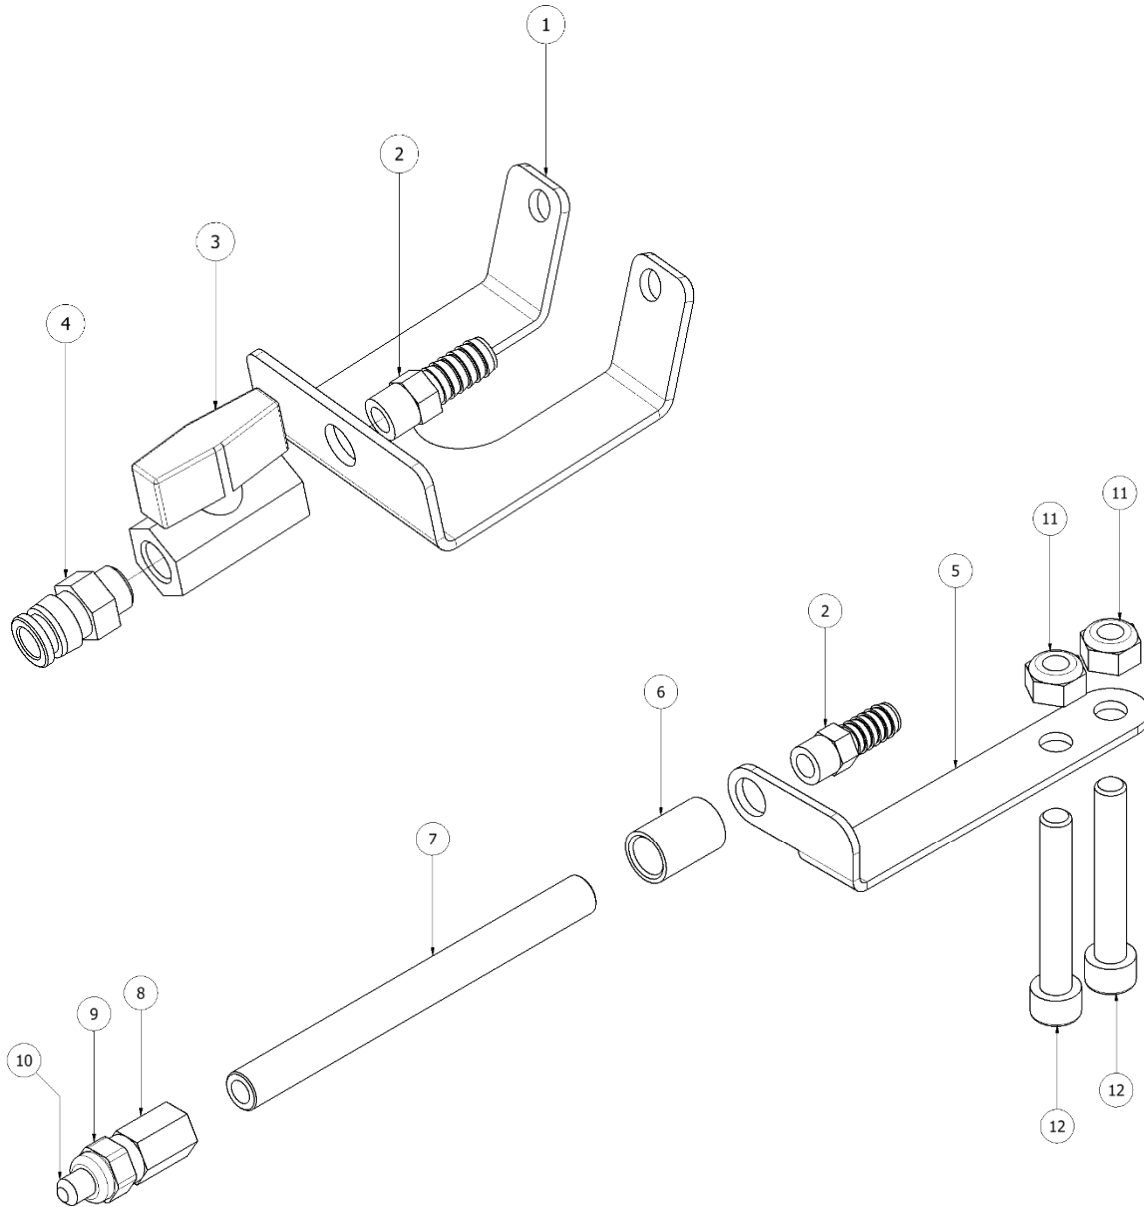

HH10 Silica Dust Suppression Kit Spare Part List

FIG. 1 – Complete Silica Dust Suppression Kit

Pos.	Part No.	Description	Pcs.
1	7431467	Connecting branch 1/2" <i>Loctite 542</i>	1
2	7413298	Coupler 1/4"x1/4"	1
3	7433260	Adapter 1/4"x1/4" <i>Loctite 542</i>	1
4	8213288	HH10 Mounting ring	1
5	7431468	Valve 1/4"x1/4"	1
6	7413296	Nozzle pipe 10deg. <i>Loctite 542</i>	1
-	9013289	Nozzle Complete	1
7	7413291	Nozzle Body CPB 1321 <i>Incl. in 9013289</i>	1
8	7611634	Screw M8x20	1
9	7621010	Lock nut M8	1
10	7413290	Nozzle Cap CP 1325 <i>Incl. in 9013289</i>	1
11	7413293	Nozzle Tip TG1 <i>Incl. in 9013289</i>	1
-	7413292	Nozzle Gasket <i>Incl. in 9013289</i>	1

HH15 - 27 Silica Dust Suppression Kit Spare Part List

FIG. 1 – Complete Silica Dust Suppression Kit

Pos.	Part No.	Description	Pcs.
-	1113299	Hand bar arrangement complete	1
1	8213307	Hand bar bracket <i>Incl. in 1113299</i>	1
2	7413302	Hose fitting 1/4" <i>Loctite 542. Incl. in 1113299</i>	2
3	7431468	Valve 1/4"x1/4" <i>Incl. in 1113299</i>	1
4	7431467	Connecting branch 1/2" <i>Loctite 542. Incl. in 1113299</i>	1
-	8213305	Hose 1/4"	1
-	7613301	Hose clamp 1/4"	2
-	1113308	Breaker nose arrangement complete	1
5	8213303	Breaker nose bracket <i>Incl. in 1113308</i>	1
6	7413298	Coupler 1/4"x1/4" <i>Incl. in 1113299</i>	1
7	7413304	Nozzle pipe 150mm <i>Loctite 542. Incl. in 1113299</i>	1
-	9013289	Nozzle Complete	1
8	7413291	Nozzle Body CPB 1321 <i>Incl. in 9013289</i>	1
9	7413290	Nozzle Cap CP 1325 <i>Incl. in 9013289</i>	1
10	7413293	Nozzle Tip TG1 <i>Incl. in 9013289</i>	1
-	7413292	Nozzle Gasket <i>Incl. in 9013289</i>	1
11	7621027	Lock nut M10	2
12	7612418	Screw M10x65	2