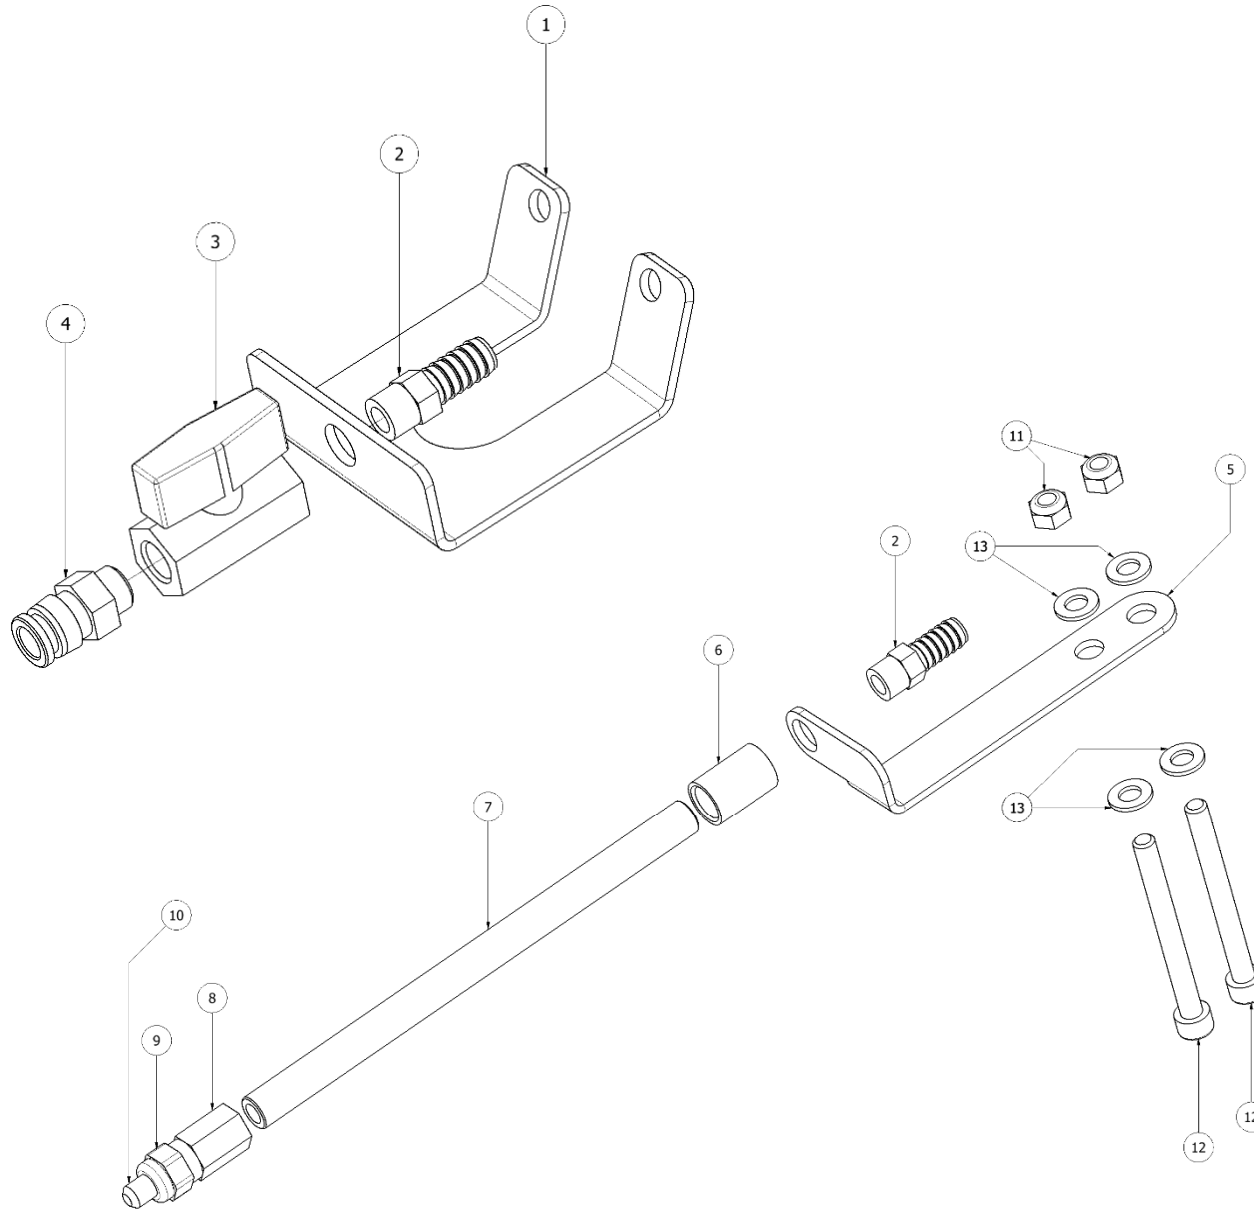

HH35 Silica Dust Suppression Kit Spare Part List

FIG. 1 – Complete Silica Dust Suppression Kit

Pos.	Part No.	Description	Pcs.
-	1113299	Hand bar arrangement complete	1
1	8213307	Hand bar bracket <i>Incl. in 1113299</i>	1
2	7413302	Hose fitting 1/4" <i>Loctite 542. Incl. in 1113299</i>	2
3	7431468	Valve 1/4"x1/4" <i>Incl. in 1113299</i>	1
4	7431467	Connecting branch 1/2" <i>Loctite 542. Incl. in 1113299</i>	1
-	8213305	Hose 1/4"	1
-	7613301	Hose clamp 1/4"	2
-	1113308	Breaker nose arrangement complete	1
5	8213303	Breaker nose bracket <i>Incl. in 1113308</i>	1
6	7413298	Coupler 1/4"x1/4" <i>Incl. in 1113299</i>	1
7	7413304	Nozzle pipe 150mm <i>Loctite 542. Incl. in 1113299</i>	1
-	7413297	Nozzle pipe 110mm <i>Optional</i>	1
-	9013289	Nozzle Complete	1
8	7413291	Nozzle Body CPB 1321 <i>Incl. in 9013289</i>	1
9	7413290	Nozzle Cap CP 1325 <i>Incl. in 9013289</i>	1
10	7413293	Nozzle Tip TG1 <i>Incl. in 9013289</i>	1
-	7413292	Nozzle Gasket <i>Incl. in 9013289</i>	1
11	7621010	Lock nut M8	2
12	7621047	Screw M8x90	2
13	7621171	Washer M8	4