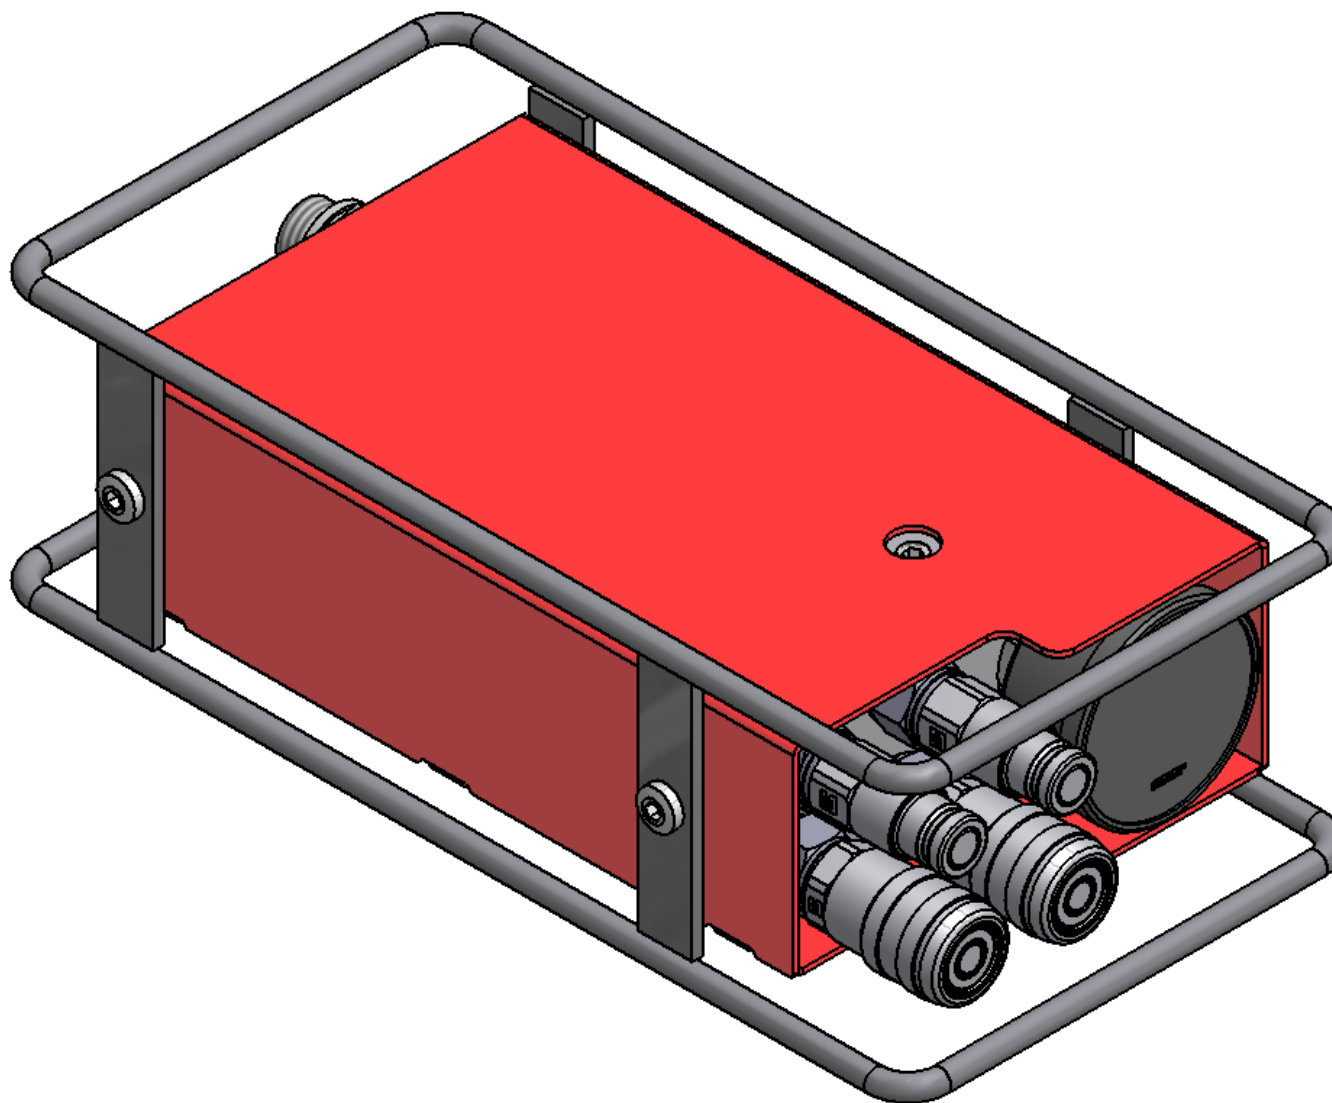

HBU630

Reservedelsliste
Spare Part List
Ersatzteilliste

SN - 12407

HBU630

HBU630

DK			
Pos.	Varenr.	Beskrivelse	Stk
1	7621037	Pakring 3/8"	4
2	8233154	Banjobolt LP 50 Nm	2
3	7621037	Rørprop R1/8" Loctite 542	6
4	7621042	Skrue M8x16	4
5	8233267	Dræn skrue 10 Nm	1
6	7532540	O-ring 8x1,5	1
7	8233156	Beskyttelses bøjle	1
8	8233155	Beskyttelses skærm	1
9	7621323	Prop m/ pakning 1/8"	1
10	8233270	Blænde Loctite 542	1
11	7521072	Pakring 1/2"	2
12	8233157	Banjobolt HP 100 Nm	1
13	7433158	Manometer	1
14	7533159	Pakring 1/4"	8
15	7433260	Brystnippel 1/4"x1/4"	4
16	8233261	Ventilblok H.P.	1
17	7433262	Overtryksventil H.P. 25 Nm	1
18	7531493	O-ring 12x2	2
19	8233263	Rør	1
20	7433264	Booster	1
21	7433265	Overtryksventil L.P. 40 Nm	1
22	8233266	Ventilblok L.P.	1
-	4341408	Koblingslange sæt	1

EN			
Pos.	Part. No.	Description	Pcs.
1	7621037	Seal ring 3/8"	4
2	8233154	Banjobolt LP 50 Nm	2
3	7621037	Pipe plug 1/8" Loctite 542	6
4	7621042	Screw M8x16	4
5	8233267	Drain screw 10 Nm	1
6	7532540	O-ring 8x1,5	1
7	8233156	Protection cage	1
8	8233155	Protection guard	1
9	7621323	Plug w/ seal 1/8"	1
10	8233270	Orifice Loctite 542	1
11	7521072	Seal ring 1/2"	2
12	8233157	Banjobolt HP 100 Nm	1
13	7433158	Gauge	1
14	7533159	Seal ring 1/4"	8
15	7433260	Fitting 1/4"x1/4"	4
16	8233261	Valve block H.P.	1
17	7433262	Relief valve H.P. 25 Nm	1
18	7531493	O-ring 12x2	2
19	8233263	Pipe	1
20	7433264	Booster	1
21	7433265	Relief valve L.P. 40 Nm	1
22	8233266	Valve block L.P.	1
-	4341408	Tail hose set	1