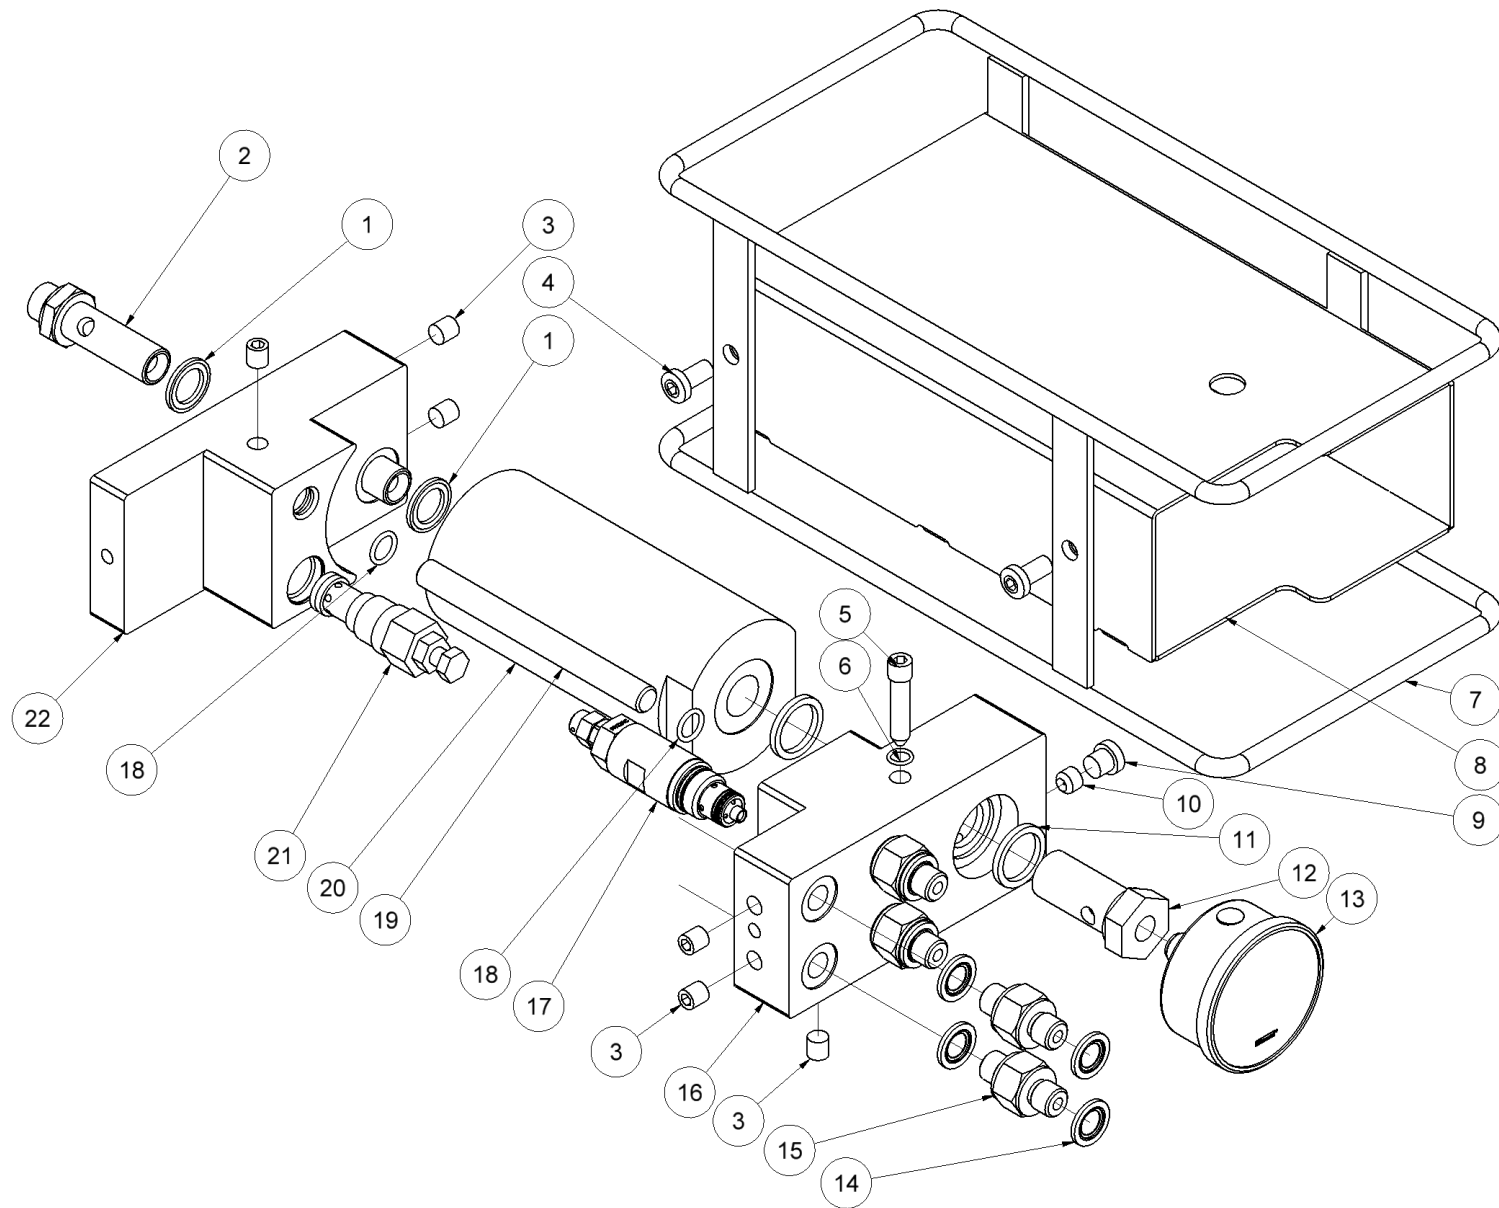

HBU630

Reservedelsliste
Spare Part List
Ersatzteilliste

SN - 12407

HBU630

HBU630

DK			
Pos.	Varenr.	Beskrivelse	Stk
1	7621037	Pakring 3/8"	4
2	8233154	Banjobolt LP 50 Nm	2
3	7621037	Rørprop R1/8" Loctite 542	6
4	7621042	Skrue M8x16	4
5	8233267	Dræn skrue 10 Nm	1
6	7532540	O-ring 8x1,5	1
7	8233156	Beskyttelses bøjle	1
8	8233155	Beskyttelses skærm	1
9	7621323	Prop m/ pakning 1/8"	1
10	8233270	Blænde Loctite 542	1
11	7521072	Pakring 1/2"	2
12	8233157	Banjobolt HP 100 Nm	1
13	7433158	Manometer	1
14	7533159	Pakring 1/4"	8
15	7433260	Brystnippel 1/4"x1/4"	4
16	8233261	Ventilblok H.P.	1
17	7433262	Overtryksventil H.P. 25 Nm	1
18	7531493	O-ring 12x2	2
19	8233263	Rør	1
20	7433264	Booster	1
21	7433265	Overtryksventil L.P. 40 Nm	1
22	8233266	Ventilblok L.P.	1
-	4341408	Koblingslange sæt	1

EN			
Pos.	Part. No.	Description	Pcs.
1	7621037	Seal ring 3/8"	4
2	8233154	Banjobolt LP 50 Nm	2
3	7621037	Pipe plug 1/8" Loctite 542	6
4	7621042	Screw M8x16	4
5	8233267	Drain screw 10 Nm	1
6	7532540	O-ring 8x1,5	1
7	8233156	Protection cage	1
8	8233155	Protection guard	1
9	7621323	Plug w/ seal 1/8"	1
10	8233270	Orifice Loctite 542	1
11	7521072	Seal ring 1/2"	2
12	8233157	Banjobolt HP 100 Nm	1
13	7433158	Gauge	1
14	7533159	Seal ring 1/4"	8
15	7433260	Fitting 1/4"x1/4"	4
16	8233261	Valve block H.P.	1
17	7433262	Relief valve H.P. 25 Nm	1
18	7531493	O-ring 12x2	2
19	8233263	Pipe	1
20	7433264	Booster	1
21	7433265	Relief valve L.P. 40 Nm	1
22	8233266	Valve block L.P.	1
-	4341408	Tail hose set	1