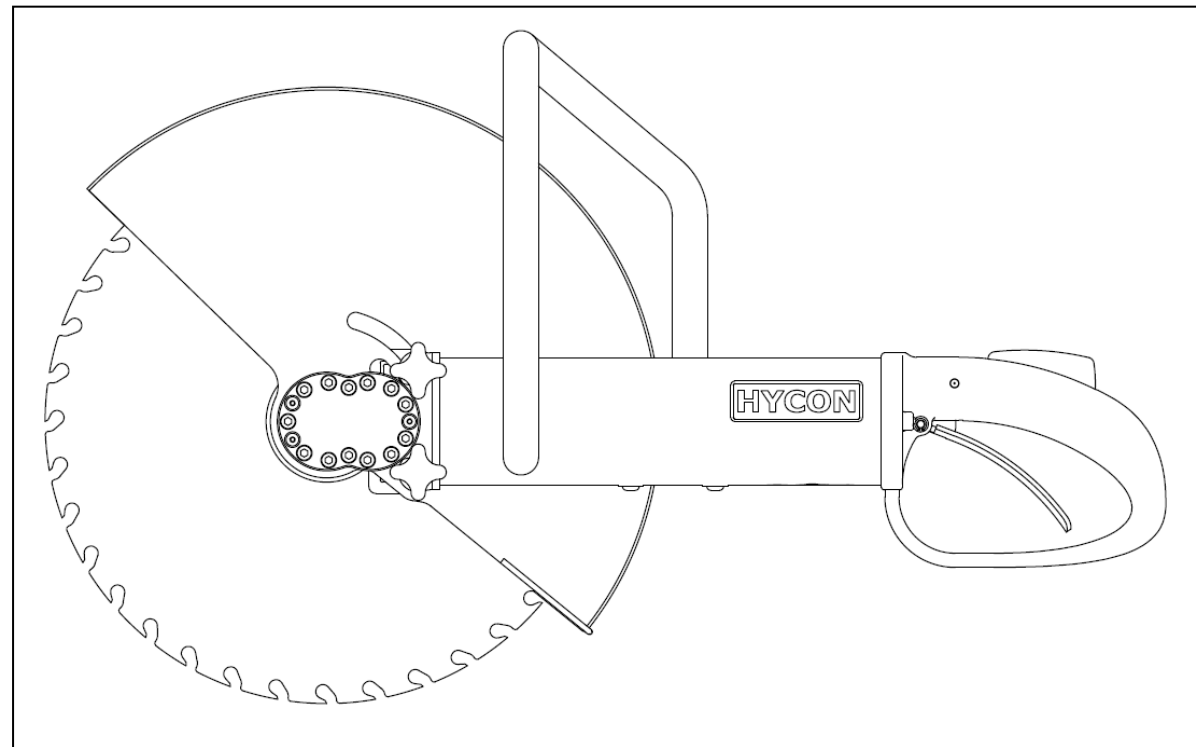

Reservedelsliste

Hycon Premium kapsave

Fra serienr.

HCS 14" 7935

HCS 16" 8480

HCS 18" 8921

Revideret 19-09-2017