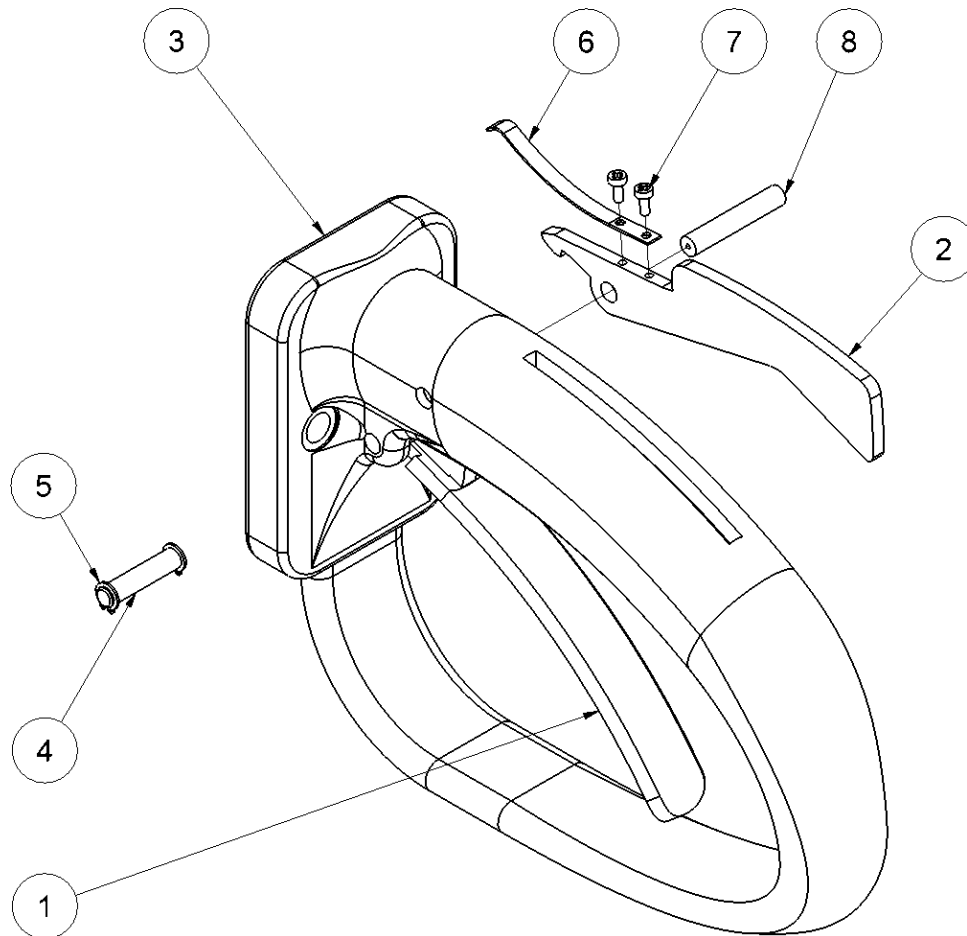

HCS14/16/18/20 Premium reservedelsliste

Fig. 4

Pos.	Varenr.	Beskrivelse	Antal
1	8231471	Udløsergreb	1
2	8231472	Sikkerhedsudløser	1
3	8231485	Håndgreb	1
4	8231396	Stift ø6	1
5	7611306	Låsering A6	2
6	8631506	Bladfjeder f/sikkerhedsudløser	1
7	7631589	Skrue M2.5x6	2
8	8231507	Stift f/sikkerhedsudløser	1
-	9031504	Håndgreb komplet <i>Pos. 1-8</i>	1