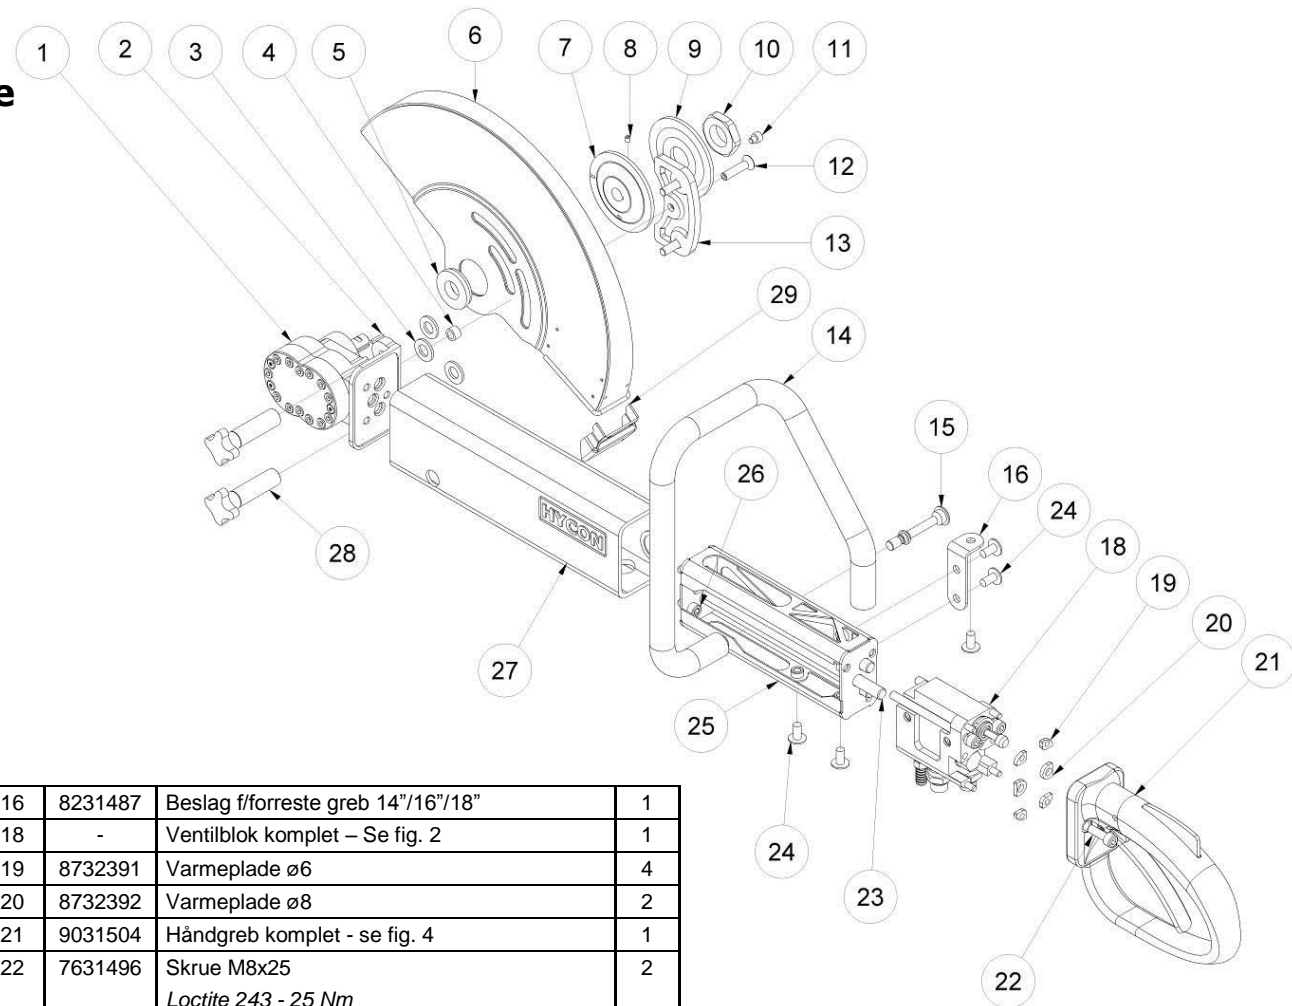

Fig. 1

Pos.	Varenr.	Beskrivelse	Antal
------	---------	-------------	-------

-	4341470	3/8" vandslangesæt kmpl. m/kuglehane	1
-	4341408	3/8" koblingsslangesæt 2 m	1
		<i>Inkl. flat-face koblinger</i>	
-	7401141	Flat-face kobling 1/2" BSP han	1
-	7401142	Flat-face kobling 1/2" BSP hun	1
1	3132787	Motor 14"	1
1	3132798	Motor 16"	1
1	3132803	Motor 18"	1
2	7631456	Feder 14"/16"/18"	1
3	7631457	Skive $\varnothing 13/\varnothing 24 \times 2.5$	3
4	8231426	Afstandsør	1
5	8232746	Nylonskive 14"/16"/18"	1
6	8232157	Skærm 14"	1
6	8232158	Skærm 16"	1
6	8232159	Skærm 18"	1
7	8231422	Adaptor f/skæreskive 14"/16"/18"	1
8	7631629	Pinolskrue M5x5 <i>Loctite 243 - 3 Nm</i>	1
9	8231423	Skive f/skæreskive	1
10	8231424	Møtrik f/adaptor	1
11	7631499	Skrue M6x6 <i>Loctite 243 - 7.5 Nm</i>	1
12	8231428	Skrue M8 m/hul <i>Loctite 243 - 8 Nm</i>	1
13	9031490	Holdeplade komplet f/skærm	1
14	9032758	Forreste greb komplet 14"/16"	1
14	9032807	Forreste greb komplet 18"	1
15	8232749	Bolt f/forreste greb <i>Loctite 243 - 25 Nm</i>	1

HCS14/16/18 Premium reservedelsliste

Fig. 2

Pos.	Varenr.	Beskrivelse	Antal
1	7531493	O-ring 12x2 <i>Inkl. i 9032834</i>	3
2	8232788	Ventilblok	1
3	7632395	Cylinderstift $\varnothing 6 \times 16$	4
4	8611249	Trykfjeder 1,25x12,5x62,5	1
5	9032413	Udløserstempel komplet	1
6	7611252	Bølgfjederskive 23,8x17,3x0,3	1
7	8211251	Skive	1
8	7521014	Tætning <i>Inkl. i 9032834</i>	1
9	8211226	Pakdåse	1
10	7511248	O-ring 20x2 <i>Inkl. i 9032834</i>	1
11	7521013	Afstryger <i>Inkl. i 9032834</i>	1
12	7621043	Skrue M8x110 <i>Loctite 243 - 20 Nm</i>	2
13	8231451	Holdeplade f/udløserstempel	1
14	8211227	Afstandsstykke	1
15	7632621	Skrue M8x16 <i>Loctite 243</i>	1
16	7621037	Rørprop 1/8" <i>Loctite 542</i>	5
17	7431417	Fitting <i>Loctite 542</i>	1
18	7521017	Pakring 3/8" <i>Inkl. i 9032834</i>	2
19	8231394	Brystnippel 3/8"x3/8" BSP <i>50 Nm</i>	2
19	8231394	Brystnippel 3/8"x3/4" JIC <i>50 Nm</i>	2
20	7432756	Kontraventil <i>40 Nm</i>	1