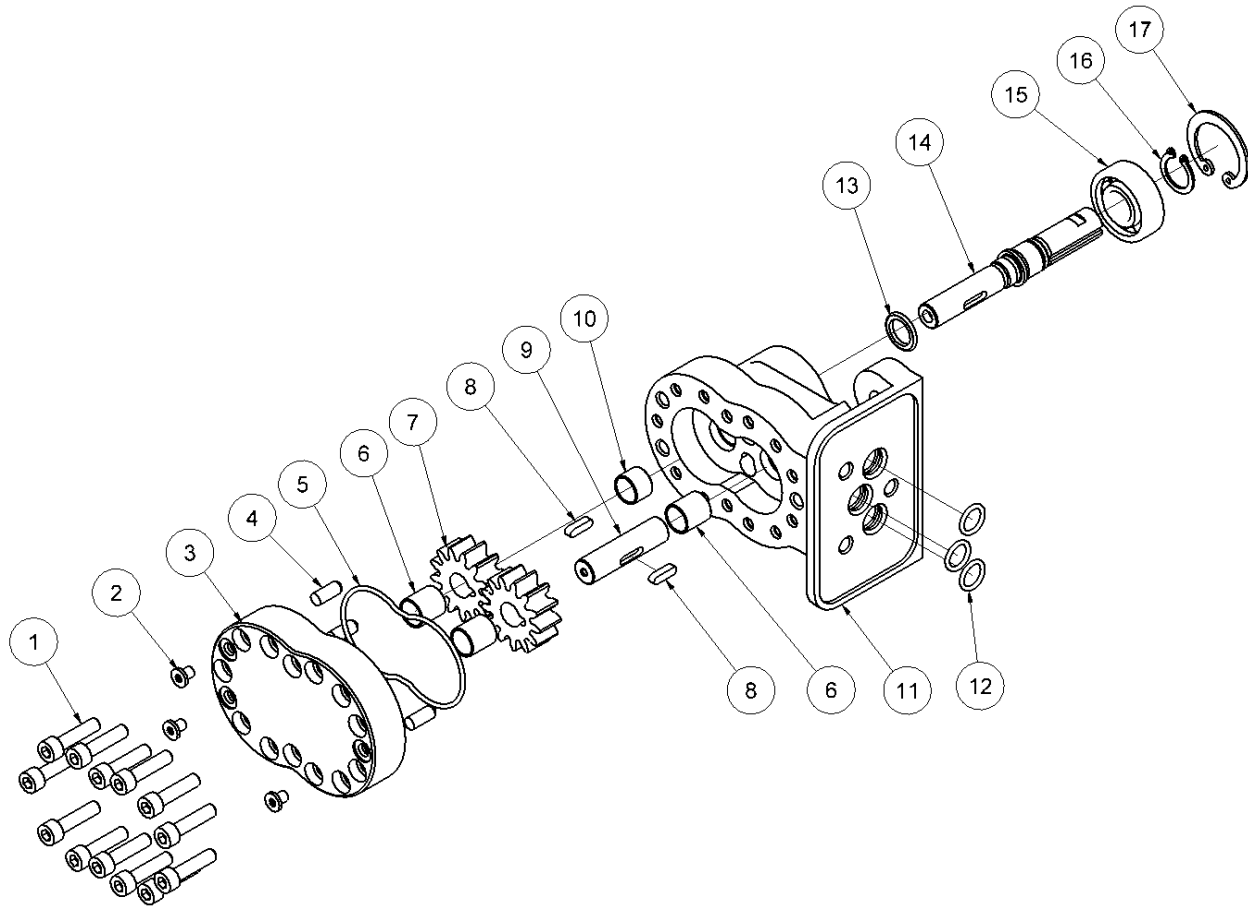

HCS14/16/18 Premium reservedelsliste

Fig. 3

Motor 14"

Pos.	Varenr.	Beskrivelse	Antal
1	7611243	Skruer M6x25 <i>Loctite 243 - 7.5 Nm</i>	13
2	7632773	Skruer M5x6 <i>2 Nm</i>	3
3	9033111	Låg f/motor m/lejer <i>Pos. 3, 6</i>	1
4	7632775	Stift	3
5	7532776	O-ring $\varnothing 62 \times 2$ <i>Inkl. i 9032834</i>	1
6	-	Leje. Sælges ikke separat. <i>Inkl. i 3132787 / 9033111</i>	3
7	-	Tandhjul 14" - Sælges ikke separat. <i>Inkl. i 3132787.</i>	2
8	7632780	Feder 14"	2
9	8232781	Aksel 14"	1
10	-	Leje. Sælges ikke separat. <i>Inkl. i 3132787</i>	1
11	-	Motorhus 14". Sælges ikke separat. <i>Inkl. i 3132787</i>	1
12	7531493	O-ring 12x2 <i>Inkl. i 9032834</i>	3
13	7532774	Tætning <i>Inkl. i 9032834</i>	1
14	-	Motoraksel 14" Sælges ikke separat. <i>Inkl. i 9033114</i>	1
15	-	Leje 14" Sælges ikke separat. <i>Inkl. i 9033115</i>	1
16	7621096	Låserring A15	1
17	7632534	Låserring J35	1
-	3132787	Motor komplet 14" <i>Pos. 1-17</i>	1
-	9033115	14" motoraksel-sæt <i>Pos. 14-16</i>	1