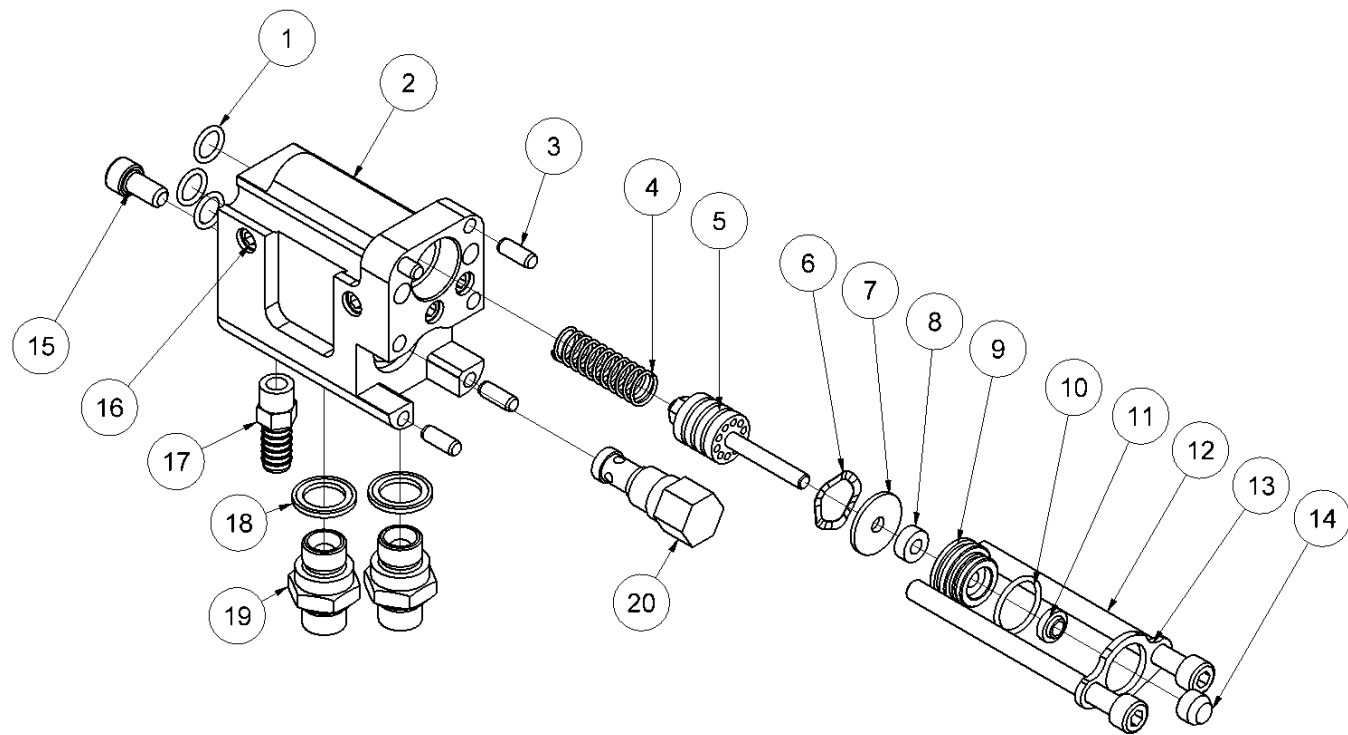

Fig. 1

Pos.	Varenr.	Beskrivelse	Antal
------	---------	-------------	-------

-	4341470	3/8" vandslangesæt kmpl. m/kuglehane	1
-	4341408	3/8" koblingsslangesæt 2 m	1
		<i>Inkl. flat-face koblinger</i>	
-	7401141	Flat-face kobling 1/2" BSP han	1
-	7401142	Flat-face kobling 1/2" BSP hun	1
1	3132787	Motor 14"	1
1	3132798	Motor 16"	1
1	3132803	Motor 18"	1
2	7631456	Feder 14"/16"/18"	1
3	7631457	Skive $\varnothing 13/\varnothing 24 \times 2.5$	3
4	8231426	Afstandsør	1
5	8232746	Nylonskive 14"/16"/18"	1
6	8232157	Skærm 14"	1
6	8232158	Skærm 16"	1
6	8232159	Skærm 18"	1
7	8231422	Adaptor f/skæreskive 14"/16"/18"	1
8	7631629	Pinolskrue M5x5 <i>Loctite 243 - 3 Nm</i>	1
9	8231423	Skive f/skæreskive	1
10	8231424	Møtrik f/adaptor	1
11	7631499	Skrue M6x6 <i>Loctite 243 - 7.5 Nm</i>	1
12	8231428	Skrue M8 m/hul <i>Loctite 243 - 8 Nm</i>	1
13	9031490	Holdeplade komplet f/skærm	1
14	9032758	Forreste greb komplet 14"/16"	1
14	9032807	Forreste greb komplet 18"	1
15	8232749	Bolt f/forreste greb <i>Loctite 243 - 25 Nm</i>	1

HCS14/16/18 Premium reservedelsliste

Fig. 2

Pos.	Varenr.	Beskrivelse	Antal
1	7531493	O-ring 12x2 <i>Inkl. i 9032834</i>	3
2	8232788	Ventilblok	1
3	7632395	Cylinderstift $\varnothing 6 \times 16$	4
4	8611249	Trykfjeder 1,25x12,5x62,5	1
5	9032413	Udløserstempel komplet	1
6	7611252	Bølgfjederskive 23,8x17,3x0,3	1
7	8211251	Skive	1
8	7521014	Tætning <i>Inkl. i 9032834</i>	1
9	8211226	Pakdåse	1
10	7511248	O-ring 20x2 <i>Inkl. i 9032834</i>	1
11	7521013	Afstryger <i>Inkl. i 9032834</i>	1
12	7621043	Skrue M8x110 <i>Loctite 243 - 20 Nm</i>	2
13	8231451	Holdeplade f/udløserstempel	1
14	8211227	Afstandsstykke	1
15	7632621	Skrue M8x16 <i>Loctite 243</i>	1
16	7621037	Rørprop 1/8" <i>Loctite 542</i>	5
17	7431417	Fitting <i>Loctite 542</i>	1
18	7521017	Pakring 3/8" <i>Inkl. i 9032834</i>	2
19	8231394	Brystnippel 3/8"x3/8" BSP <i>50 Nm</i>	2
19	8231394	Brystnippel 3/8"x3/4" JIC <i>50 Nm</i>	2
20	7432756	Kontraventil <i>40 Nm</i>	1