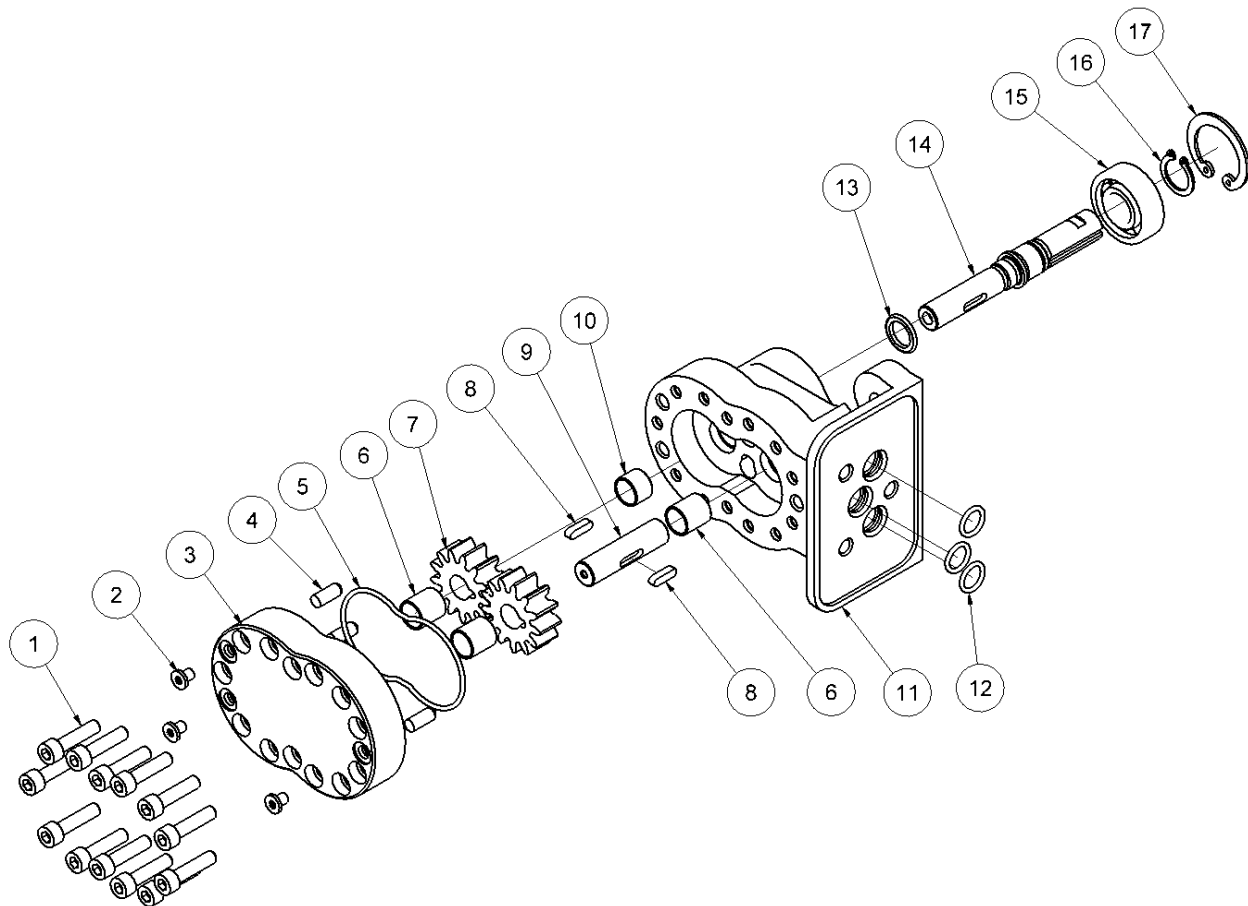

HCS14/16/18 Premium reservedelsliste

Fig. 3

Motor 14"

Pos.	Varenr.	Beskrivelse	Antal
1	7611243	Skruer M6x25 <i>Loctite 243 - 7.5 Nm</i>	13
2	7632773	Skruer M5x6 <i>2 Nm</i>	3
3	9033111	Låg f/motor m/lejer <i>Pos. 3, 6</i>	1
4	7632775	Stift	3
5	7532776	O-ring $\varnothing 62 \times 2$ <i>Inkl. i 9032834</i>	1
6	-	Leje. Sælges ikke separat. <i>Inkl. i 3132787 / 9033111</i>	3
7	-	Tandhjul 14" - Sælges ikke separat. <i>Inkl. i 3132787.</i>	2
8	7632780	Feder 14"	2
9	8232781	Aksel 14"	1
10	-	Leje. Sælges ikke separat. <i>Inkl. i 3132787</i>	1
11	-	Motorhus 14". Sælges ikke separat. <i>Inkl. i 3132787</i>	1
12	7531493	O-ring 12x2 <i>Inkl. i 9032834</i>	3
13	7532774	Tætning <i>Inkl. i 9032834</i>	1
14	-	Motoraksel 14" Sælges ikke separat. <i>Inkl. i 9033114</i>	1
15	-	Leje 14" Sælges ikke separat. <i>Inkl. i 9033115</i>	1
16	7621096	Låserring A15	1
17	7632534	Låserring J35	1
-	3132787	Motor komplet 14" <i>Pos. 1-17</i>	1
-	9033115	14" motoraksel-sæt <i>Pos. 14-16</i>	1

HCS14/16/18 Premium reservedelsliste

Fig. 3

Motor 16"

Pos.	Varenr.	Beskrivelse	Antal
1	7611243	Skrue M6x25 <i>Loctite 243 - 7.5 Nm</i>	13
2	7632773	Skrue M5x6 <i>2 Nm</i>	3
3	9033111	Låg f/motor m/lejer <i>Pos. 3, 6</i>	1
4	7632775	Stift	3
5	7532776	O-ring ø62x2 <i>Inkl. i 9032834</i>	1
6	-	Leje. Sælges ikke separat. <i>Inkl. i 3132798 / 9033111</i>	3
7	-	Tandhjul 16"- Sælges ikke separat. <i>Inkl. i 3132798.</i>	2
8	7632780	Feder 16"	2
9	8232781	Aksel 16"	1
10	-	Leje. Sælges ikke separat. <i>Inkl. i 3132798</i>	1
11	-	Motorhus 16". Sælges ikke separat. <i>Inkl. i 3132798</i>	1
12	7531493	O-ring 12x2 <i>Inkl. i 9032834</i>	3
13	7532774	Tætning <i>Inkl. i 9032834</i>	1
14	-	Motoraksel 16" Sælges ikke separat. <i>Inkl. i 9033115</i>	1
15	-	Leje 16" Sælges ikke separat. <i>Inkl. i 9033115</i>	1
16	7621096	Låsring A15	1
17	7632534	Låsring J35	1
-	3132798	Motor komplet 16" <i>Pos. 1-17</i>	1
-	9033115	16" motoraksel-sæt <i>Pos. 14-16</i>	1