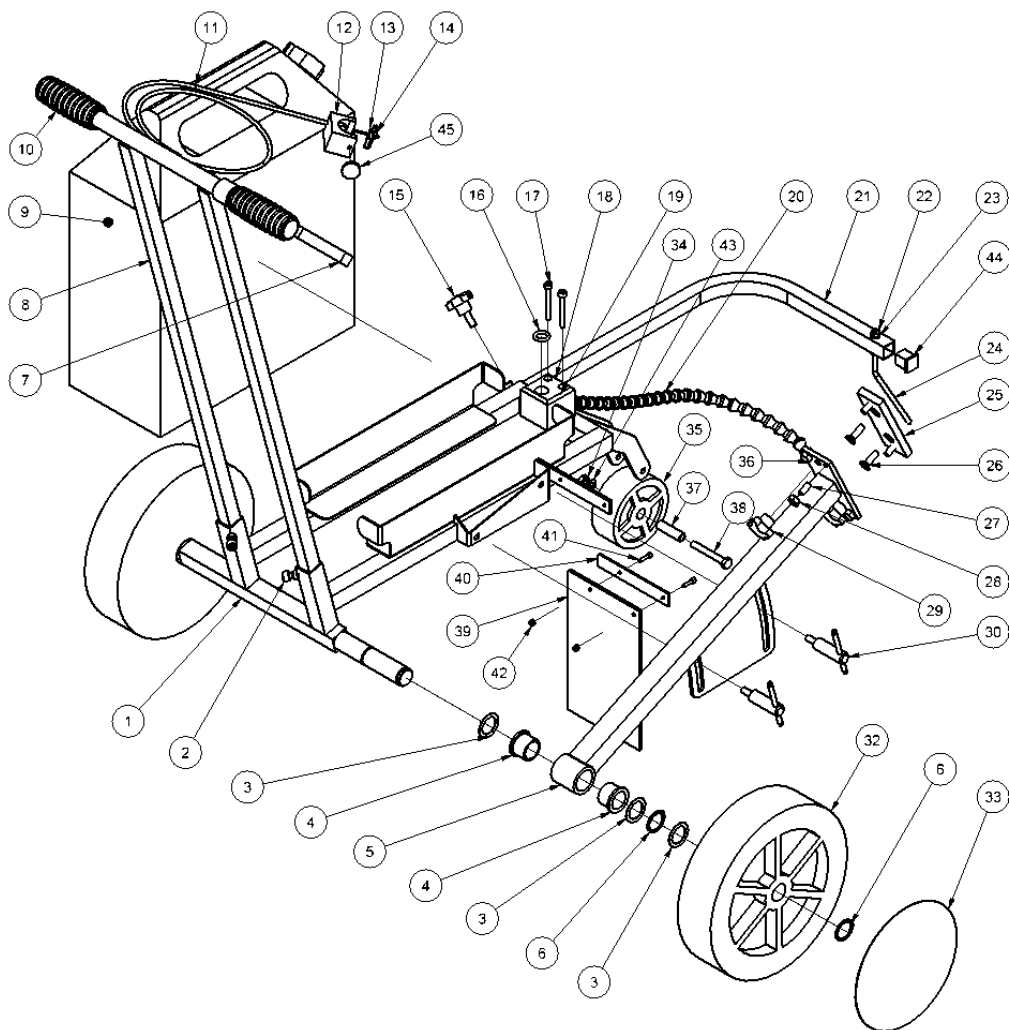

Vogn for kapsav

Fig. 1

Pos.	Varenr.	Beskrivelse	Antal
1	8231670	Vognramme	1
2	7631395	Skrue M8x14 <i>Kobberfedt</i>	2
3	7621100	Autoskive 25/35/1 mm	4
4	7731696	Nylonbøsning	2
5	8231669	Vippearm	1
6	7621098	Låsering AS25x2	3
7	7731702	Bremsegreb	1
8	8231668	Håndtagsramme	1
9	7731680	Vanddunk 20 liter	1
10	7721199	Gummigreb	2
11	7731703	Bremsekabel	1
12	8231672	Kabelholder	1
13	8231678	Beslag f/udløsergreb	1
14	7731704	Kabelklemme	1
15	7731460	Krydsgreb M8x15 <i>Kobberfedt</i>	1
16	7531701	O-ring 14x4	1
17	7631700	Skrue M6x50 <i>Loctite 243</i>	2
18	8231671	Alu-blok for vand	1
19	7731698	Nippel f/flexslange	1
20	7731697	Flexslange 1/4"	1
21	8231677	Arm f/sigtepind	1
22	7611278	Møtrik M6	2

23	7621136	Skive M6	2
24	8231676	Sigtepind	1
25	8231673	Monteringsbeslag <i>Loctite 638</i>	1
26	7631459	Skrue M8x25	4
27	7631681	Pinolskrue M8x16	4
28	7631695	Møtrik M8	4
29	7731683	Krydsgreb M8 <i>Kobberfedt</i>	2
30	9032132	Spændegreb komplet <i>Kobberfedt</i>	2
32	7721138	Hjul	2
33	7721140	Hjulkapsel	2
34	7621010	Låsemøtrik M8	1
35	7731679	Hjul ø100	1
36	7731699	Mundstykke f/flexslange	1
37	8231675	Afstandsrør	1
38	7631694	Skrue M8x60	1
39	8231983	Stænklap <i>Tilføjet fra 07-06-2005</i>	1
40	8231984	Plade for stænklap	1
41	7631982	Skrue M4x16	2
42	7621836	Møtrik M4	2
43	7621171	Skive M8	1
44	7722008	Rørprop 20x20	1
45	7631717	Fingerskrue M6	1