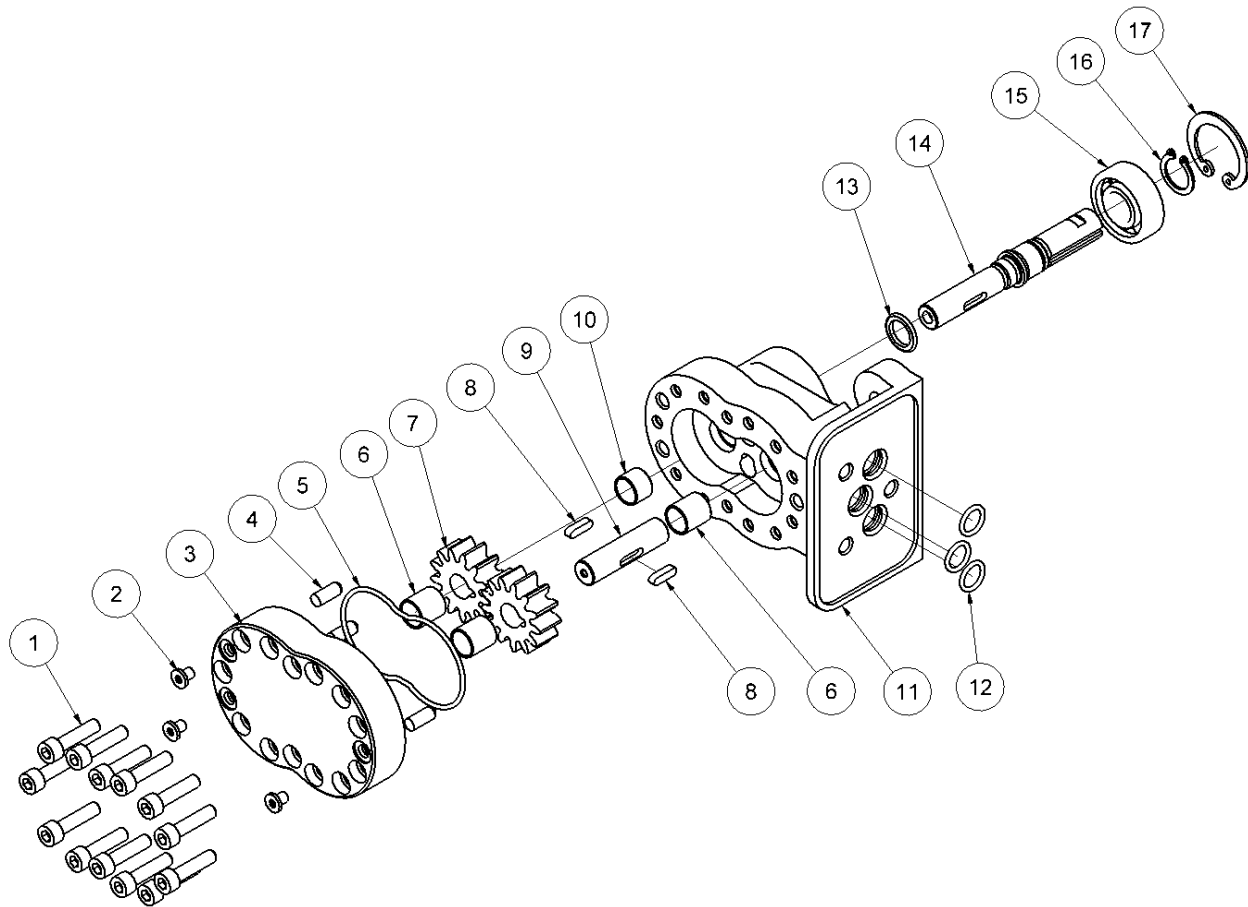

HCS14/16/18 Premium reservedelsliste

Fig. 3

Motor 16"

Pos.	Varenr.	Beskrivelse	Antal
1	7611243	Skrue M6x25 <i>Loctite 243 - 7.5 Nm</i>	13
2	7632773	Skrue M5x6 <i>2 Nm</i>	3
3	9033111	Låg f/motor m/lejer <i>Pos. 3, 6</i>	1
4	7632775	Stift	3
5	7532776	O-ring ø62x2 <i>Inkl. i 9032834</i>	1
6	-	Leje. Sælges ikke separat. <i>Inkl. i 3132798 / 9033111</i>	3
7	-	Tandhjul 16"- Sælges ikke separat. <i>Inkl. i 3132798.</i>	2
8	7632780	Feder 16"	2
9	8232781	Aksel 16"	1
10	-	Leje. Sælges ikke separat. <i>Inkl. i 3132798</i>	1
11	-	Motorhus 16". Sælges ikke separat. <i>Inkl. i 3132798</i>	1
12	7531493	O-ring 12x2 <i>Inkl. i 9032834</i>	3
13	7532774	Tætning <i>Inkl. i 9032834</i>	1
14	-	Motoraksel 16" Sælges ikke separat. <i>Inkl. i 9033115</i>	1
15	-	Leje 16" Sælges ikke separat. <i>Inkl. i 9033115</i>	1
16	7621096	Låsring A15	1
17	7632534	Låsring J35	1
-	3132798	Motor komplet 16" <i>Pos. 1-17</i>	1
-	9033115	16" motoraksel-sæt <i>Pos. 14-16</i>	1

HCS14/16/18 Premium reservedelsliste

Fig. 3

Motor 18"

Pos.	Varenr.	Beskrivelse	Antal
1	7611243	Skrue M6x25 <i>Loctite 243 - 7.5 Nm</i>	13
2	7632773	Skrue M5x6 <i>2 Nm</i>	3
3	9033111	Låg f/motor m/lejer <i>Pos. 3, 6</i>	1
4	7632775	Stift	3
5	7532776	O-ring ø62x2 <i>Inkl. i 9032834</i>	1
6	-	Leje. Sælges ikke separat. <i>Inkl. i 3132803 / 9033111</i>	3
7	-	Tandhjul 18"- Sælges ikke separat. <i>Inkl. i 3132803.</i>	2
8	7632988	Feder 18"	2
9	8232804	Aksel 18"	1
10	-	Leje. Sælges ikke separat. <i>Inkl. i 3132803</i>	1
11	-	Motorhus 18". Sælges ikke separat. <i>Inkl. i 3132803</i>	1
12	7531493	O-ring 12x2 <i>Inkl. i 9032834</i>	3
13	7532774	Tætning <i>Inkl. i 9032834</i>	1
14	-	Motoraksel 18" Sælges ikke separat. <i>Inkl. i 9033116</i>	1
15	-	Leje 18" Sælges ikke separat. <i>Inkl. i 9033116</i>	1
16	7621096	Låsring A15	1
17	7632534	Låsring J35	1
-	3132803	Motor komplet 18" <i>Pos. 1-17</i>	1
-	9033116	18" motoraksel-sæt <i>Pos. 14-16</i>	1