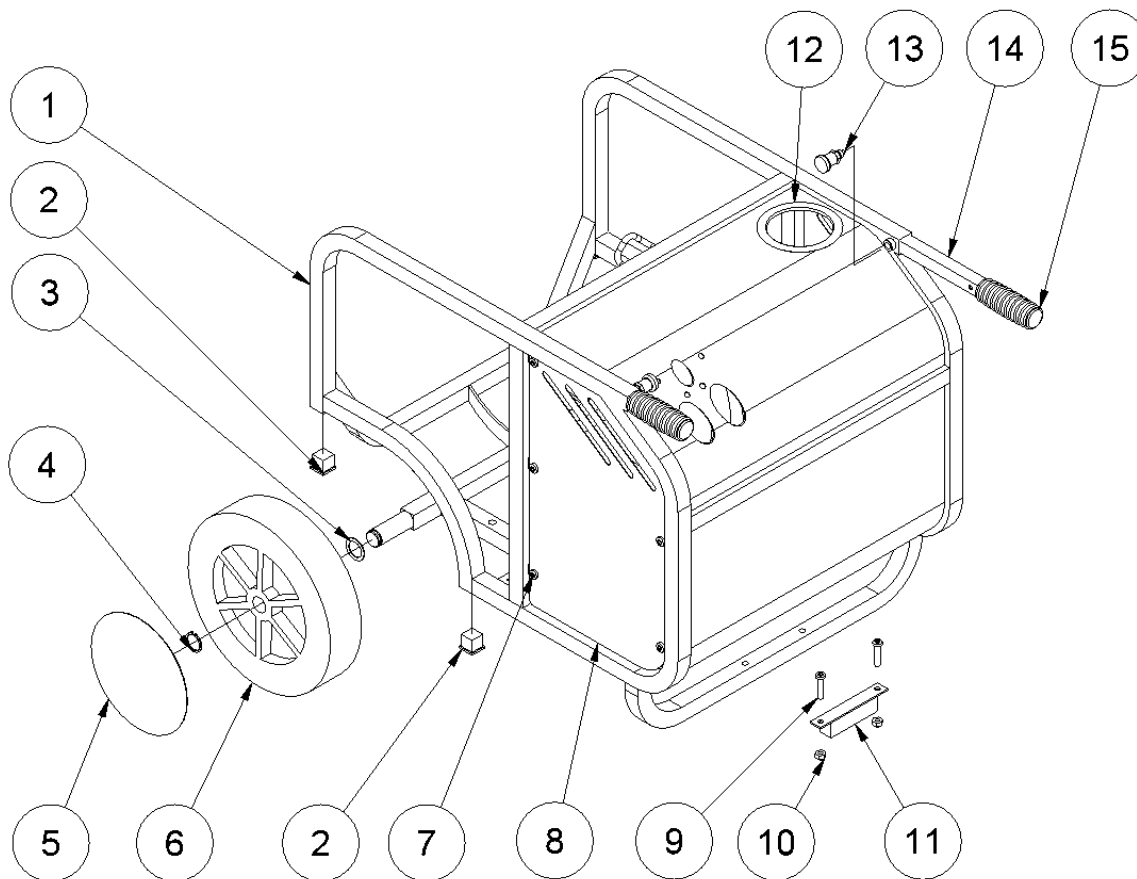

HPP13/HPP13 FLEX spare parts list

From serial No. 1434-6108

Fig. 1

Pos.	Part No.	Description	Pcs.
1	8221002	Chassis complete HPP13	1
2	7721125	Tube plug 25x25	4
3	7621100	Shim ring 25/35/1 mm	2
4	7621098	Retaining ring 25x2	2
5	7721140	Wheel cover	2
6	7721139	Wheel HPP13/18	2
7	7621042	Screw M8x10	10
8	8221022	Side cover set HPP13	1
9	7621046	Screw M8x35	2
10	7621010	Lock nut M8	2
11	8721095	Rubber foot	1
12	9021563	Rubber band	1
13	7721197	Bolt <i>Loctite 243</i>	2
14	8221373	Pull-out handle	2
15	7721199	Rubber grip <i>Loctite 495</i>	2

HPP13/HPP13 FLEX spare parts list

From serial No. 1434-6108

Fig. 2

Pos.	Part No.	Description	Pcs.
1	7321144	Engine 13 HP Honda GX390	1
3	7621172	Washer M10	4
4	8721811	Rubber damper	2
5	7621034	Washer M10	5
6	7621163	Screw M10x35	8
7	7621032	Set screw M6x8 <i>Loctite 243 - 5 Nm</i>	1
8	7421066	Coupling engine part	1
9	7421083	Rubber coupling	1
10	7421067	Coupling pump <i>20 Nm</i>	1
11	7421068	Coupling housing	1
12	7421080	Hose fitting 3/4"x1/2" <i>Loctite 542</i>	1
13	7521072	Seal ring 1/2"	2
14	7421060	Angle nipple 1/2" <i>Loctite 542</i>	1
15	7621173	Screw M10x40 <i>Loctite 243</i>	1
16	8221174	Supporting leg	1
17	8721166	Rubber damper M6x18 <i>Loctite 638</i>	1
18	7621171	Washer M8	8
19	7621043	Screw M8x110 <i>Loctite 243 - 15 Nm</i>	4
20	8321561	Fan ø280-6	1
21	7621117	Spring washer M14	2
22	7621111	Nut M14x1.5 <i>40 Nm</i>	1
23	7621038	Screw 5/16" UNFx25 <i>Loctite 243 - 20 Nm</i>	4
24	8721084	Feed line w/banjo	1
25	7421062	Banjo bolt 1/2" <i>80 Nm</i>	1
26	7421077	Pump 8.3 ccm	1
-	9021667	Seal kit for hydraulic pump	1
27	9922133	Centering washer	1
29	8621137	Tension spring 0.90x9.10x23 <i>Only included in HPP13 with POR</i>	1
-	2121103	Cooler complete <i>See fig. 7</i>	1