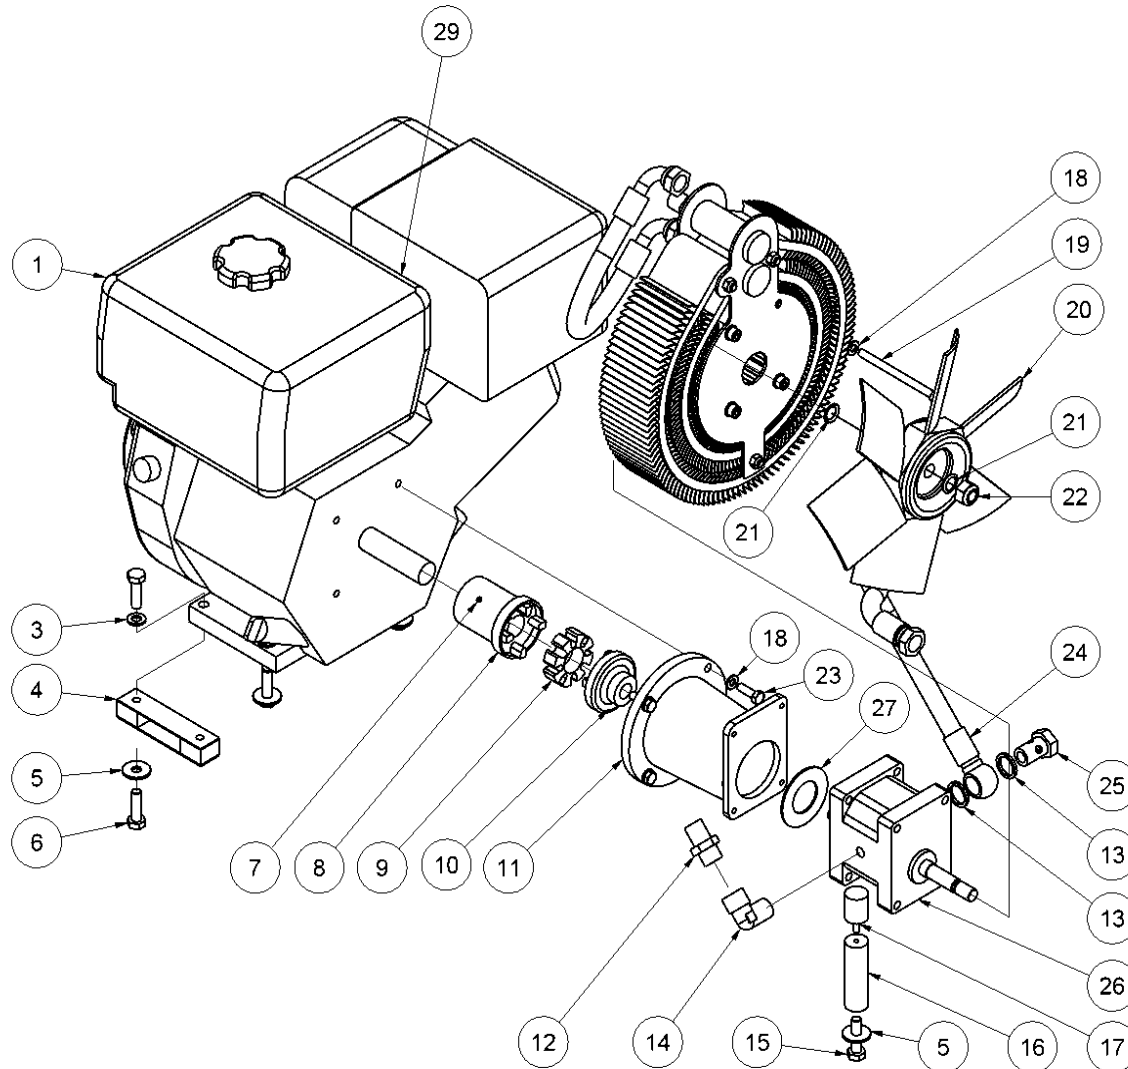

HPP13/HPP13 FLEX spare parts list

From serial No. 1434-6108

Fig. 1

Pos.	Part No.	Description	Pcs.
1	8221002	Chassis complete HPP13	1
2	7721125	Tube plug 25x25	4
3	7621100	Shim ring 25/35/1 mm	2
4	7621098	Retaining ring 25x2	2
5	7721140	Wheel cover	2
6	7721139	Wheel HPP13/18	2
7	7621042	Screw M8x10	10
8	8221022	Side cover set HPP13	1
9	7621046	Screw M8x35	2
10	7621010	Lock nut M8	2
11	8721095	Rubber foot	1
12	9021563	Rubber band	1
13	7721197	Bolt <i>Loctite 243</i>	2
14	8221373	Pull-out handle	2
15	7721199	Rubber grip <i>Loctite 495</i>	2

HPP13/HPP13 FLEX spare parts list

From serial No. 1434-6108

Fig. 2

Pos.	Part No.	Description	Pcs.
1	7321144	Engine 13 HP Honda GX390	1
3	7621172	Washer M10	4
4	8721811	Rubber damper	2
5	7621034	Washer M10	5
6	7621163	Screw M10x35	8
7	7621032	Set screw M6x8 <i>Loctite 243 - 5 Nm</i>	1
8	7421066	Coupling engine part	1
9	7421083	Rubber coupling	1
10	7421067	Coupling pump <i>20 Nm</i>	1
11	7421068	Coupling housing	1
12	7421080	Hose fitting 3/4"x1/2" <i>Loctite 542</i>	1
13	7521072	Seal ring 1/2"	2
14	7421060	Angle nipple 1/2" <i>Loctite 542</i>	1
15	7621173	Screw M10x40 <i>Loctite 243</i>	1
16	8221174	Supporting leg	1
17	8721166	Rubber damper M6x18 <i>Loctite 638</i>	1
18	7621171	Washer M8	8
19	7621043	Screw M8x110 <i>Loctite 243 - 15 Nm</i>	4
20	8321561	Fan ø280-6	1
21	7621117	Spring washer M14	2
22	7621111	Nut M14x1.5 <i>40 Nm</i>	1
23	7621038	Screw 5/16" UNFx25 <i>Loctite 243 - 20 Nm</i>	4
24	8721084	Feed line w/banjo	1
25	7421062	Banjo bolt 1/2" <i>80 Nm</i>	1
26	7421077	Pump 8.3 ccm	1
-	9021667	Seal kit for hydraulic pump	1
27	9922133	Centering washer	1
29	8621137	Tension spring 0.90x9.10x23 <i>Only included in HPP13 with POR</i>	1
-	2121103	Cooler complete <i>See fig. 7</i>	1