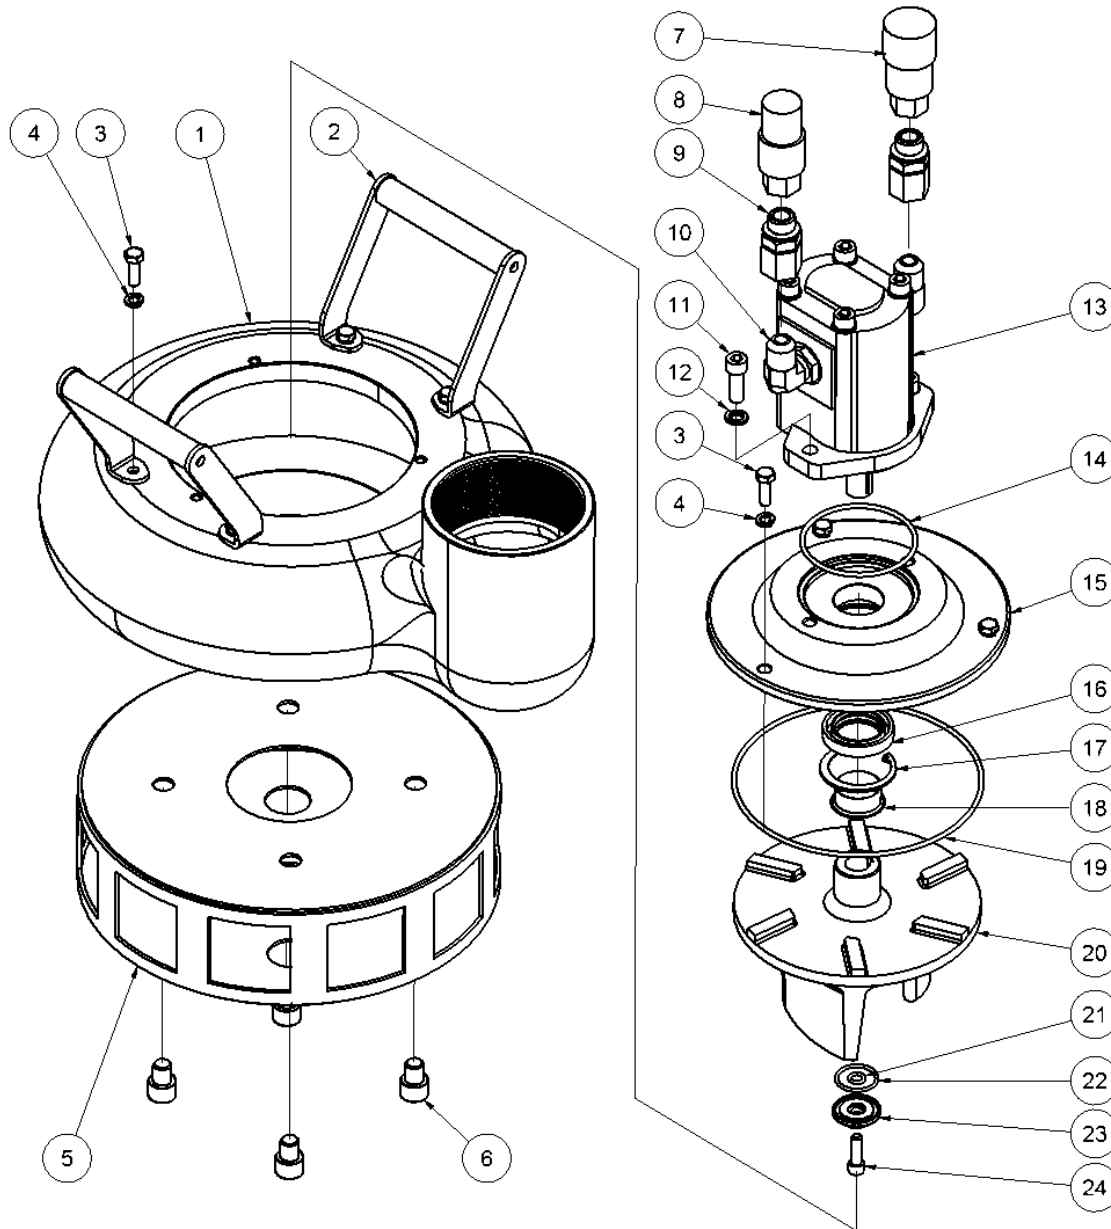

## Ab Seriennummer 6364

Pos.	Bestell-Nr.	Bezeichnung	Stck.
1	9931529	Ring	1
2	8232701	Gehäuse 3", Aluminium	1
3	9931527	Sieb	1
4	7632624	Sicherungsscheibe M14	4
5	7632623	Schraube M14x16 60 Nm	4
6	9931542	Handgriff	1
7	7632631	Schraube M10x20 36 Nm	4
8	7632630	Sicherungsscheibe M10	10
9	7401142	Schnellkupplung 1/2" BSP Träger	1
10	7431168	Gerades Fitting	1
11	7431167	Winkelfitting	1
12	7401141	Schnellkupplung 1/2" BSP Stecker	1
13	7431185	Gerades Fitting	1
14	7431184	Winkelfitting	1
15	9931545	Hydraulikmotor	1
16	9931538	O-Ring f/Motor	1
17	7632629	Schraube M10x30 40 Nm	6
18	8232628	Toppdeckel 3", Aluminium	1
19	9931534	O-Ring f/Toppdeckel	1
20	9931533	Mechanischer Dichtungssatz	1
21	8232627	Flügel 3" Auf der Innenseite Mitt Kupferpaste schmieren	1
22	8232632	Sicherungsschraube f/Flügel 30 Nm	1
23	7632626	Scheibe M8	1
24	7632618	Sicherungsscheibe M8	1
25	7632625	Schraube UNC 5/16x1" 25 Nm	1
-	9931546	Dichtungssatz Motor	1
-	9931547	Dichtung Motorwelle	1

## Ab Seriennummer 6597

Pos.	Bestell-Nr.	Bezeichnung	Stck.
1	8232714	Gehäuse 4", Aluminium	1
2	9932438	Handgriff	2
3	7632617	Schraube M8x25 25 Nm	7
4	7632618	Sicherungsscheibe M8	7
5	9932456	Sieb	1
6	7632623	Schraube M14x16 60 Nm	4
7	7401142	Schnellkupplung 1/2" BSP Träger	1
8	7401141	Schnellkupplung 1/2" BSP Stecker	1
9	7431185	Gerades Fitting	2
10	7431184	Winkelfitting	2
11	7632712	Schraube M10x30 30 Nm	2
12	7632630	Sicherungsscheibe M10	2
13	9932437	Hydraulikmotor	1
14	9932439	O-Ring f/Motor	1
15	8232713	Toppdeckel 4", Aluminium	1
16	9932442	Wellendichtung	1
17	9932444	Sicherungsring	1
18	9932443	Stützring f/Dichtung	1
19	9932450	O-Ring f/Toppdeckel	1
20	9932445	Flügel	1
21	9932447	O-Ring ø8,5x2,5	1
22	7531444	O-Ring 28x2,5	1
23	9932449	Sicherungsscheibe	1
24	9932446	Schraube UNC 5/16"x1" 30 Nm	1
-	9932846	Dichtungssatz Motor	1