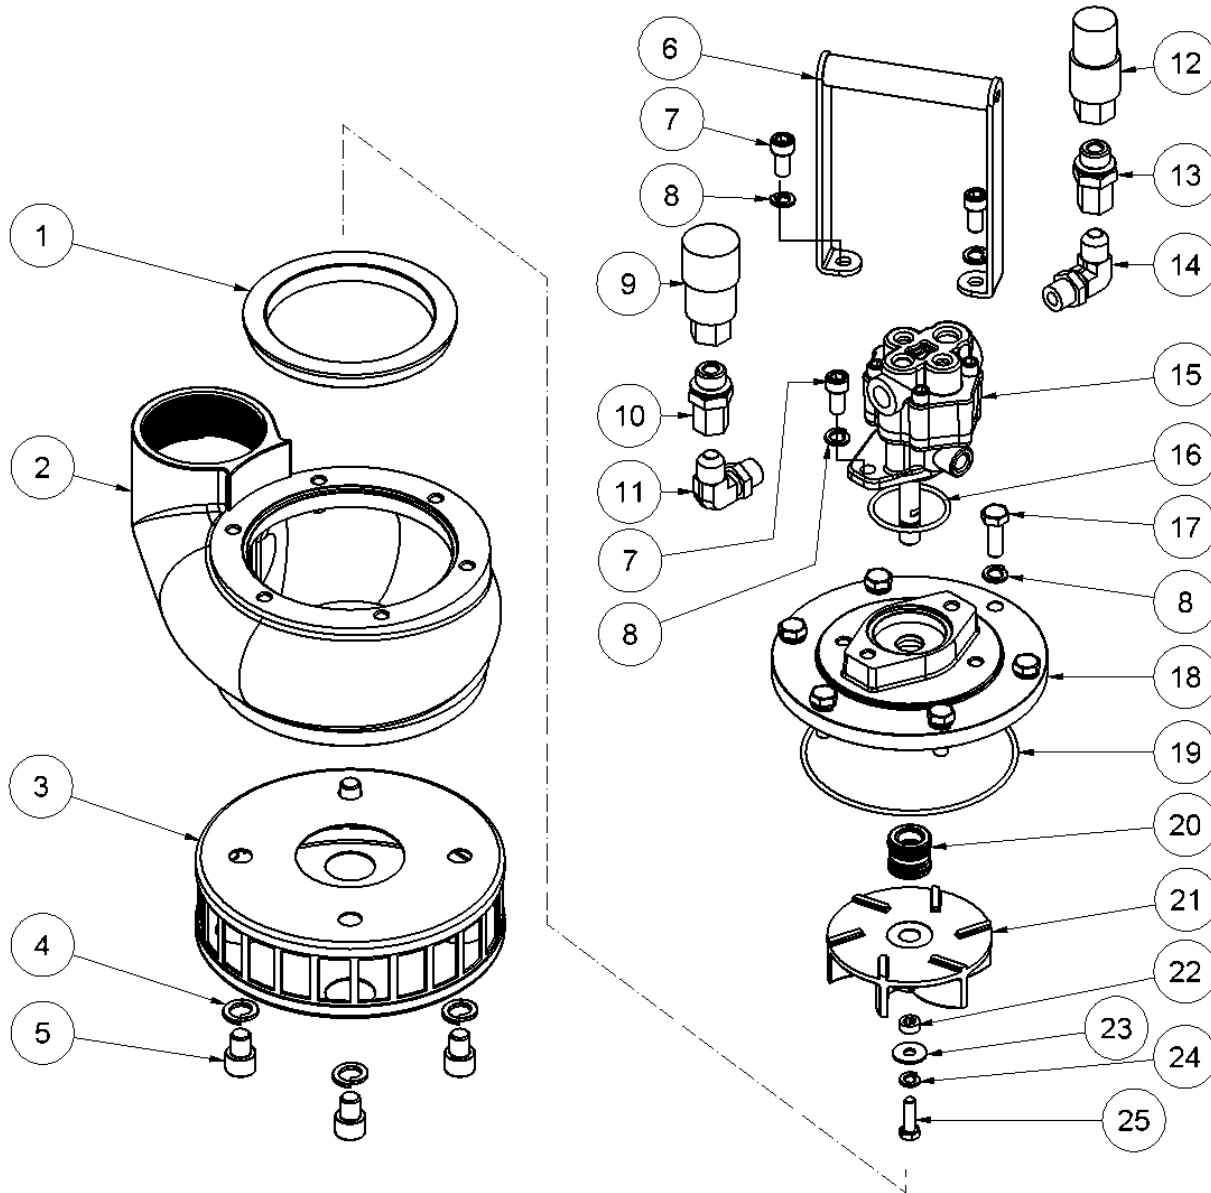

Tauchpumpe HWP3 Ersatzteilliste

Ab Seriennummer 6364

Pos.	Bestell-Nr.	Bezeichnung	Stck.
1	9931529	Ring	1
2	8232701	Gehäuse 3", Aluminium	1
3	9931527	Sieb	1
4	7632624	Sicherungsscheibe M14	4
5	7632623	Schraube M14x16 60 Nm	4
6	9931542	Handgriff	1
7	7632631	Schraube M10x20 36 Nm	4
8	7632630	Sicherungsscheibe M10	10
9	7401142	Schnellkupplung 1/2" BSP Träger	1
10	7431168	Gerades Fitting	1
11	7431167	Winkelfitting	1
12	7401141	Schnellkupplung 1/2" BSP Stecker	1
13	7431185	Gerades Fitting	1
14	7431184	Winkelfitting	1
15	9931545	Hydraulikmotor	1
16	9931538	O-Ring f/Motor	1
17	7632629	Schraube M10x30 40 Nm	6
18	8232628	Toppdeckel 3", Aluminium	1
19	9931534	O-Ring f/Toppdeckel	1
20	9931533	Mechanischer Dichtungssatz	1
21	8232627	Flügel 3" Auf der Innenseite Mitt Kupferpaste schmieren	1
22	8232632	Sicherungsschraube f/Flügel 30 Nm	1
23	7632626	Scheibe M8	1
24	7632618	Sicherungsscheibe M8	1
25	7632625	Schraube UNC 5/16x1" 25 Nm	1
-	9931546	Dichtungssatz Motor	1
-	9931547	Dichtung Motorwelle	1