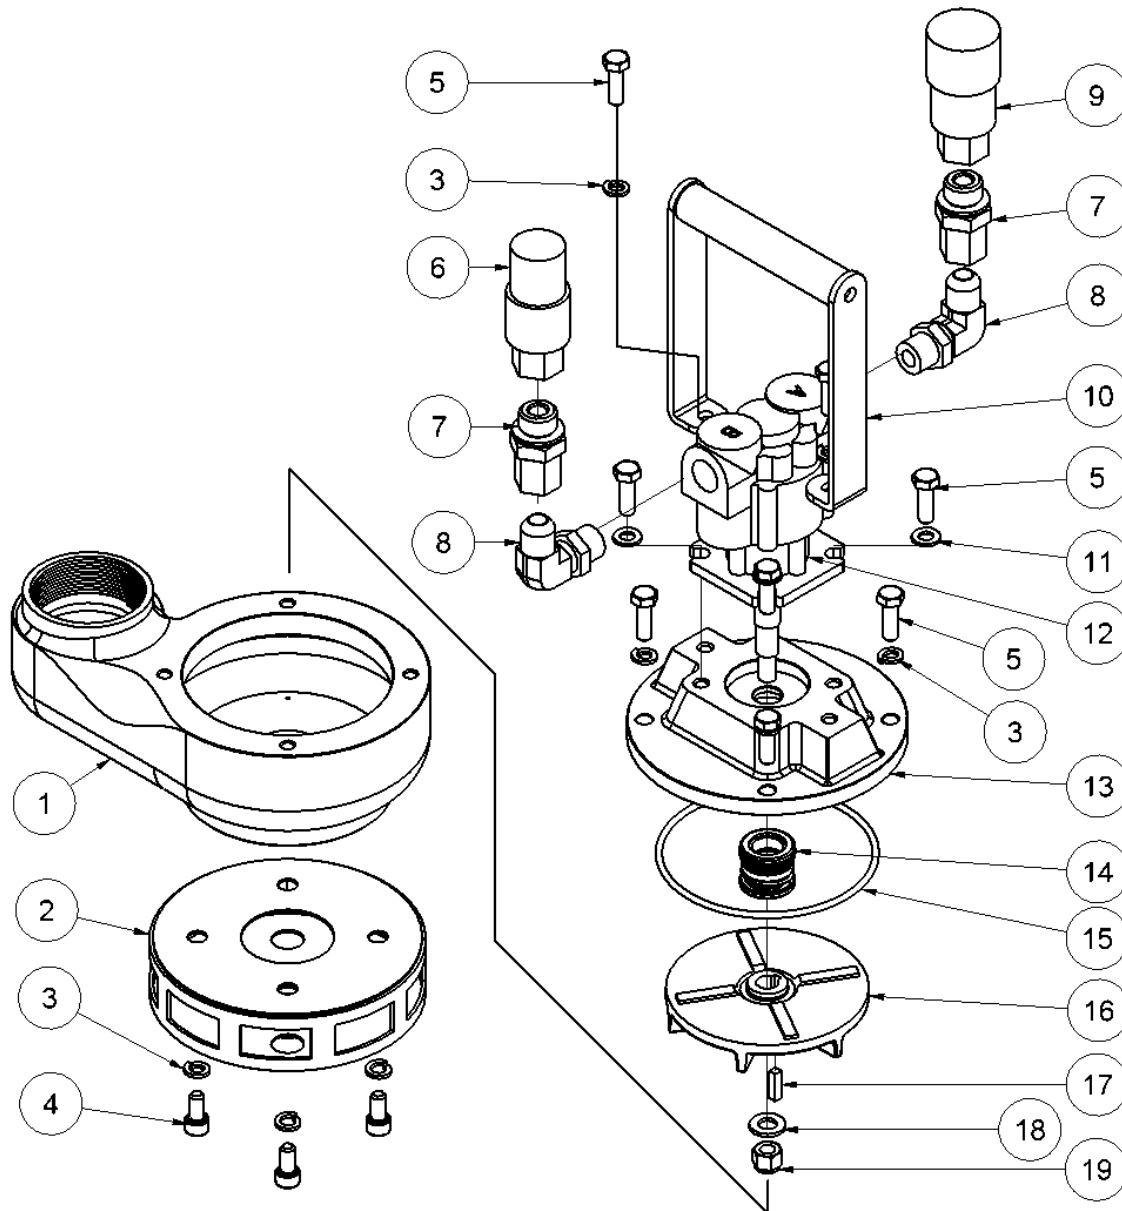

## Ab Seriennummer 6459

Pos.	Bestell-Nr.	Bezeichnung	Stck.
1	8232700	Gehäuse 2", Aluminium	1
2	9931522	Sieb	1
3	7632618	Sicherungsscheibe M8	10
4	7632621	Schraube M8x16 20 Nm	4
5	7632617	Schraube M8x25 25 Nm	10
6	7401141	Schnellkupplung 1/2" BSP Stecker	1
7	7431168	Gerades Fitting	2
8	7431167	Winkelfitting	2
9	7401142	Schnellkupplung 1/2" BSP Träger	1
10	9931508	Handgriff	1
11	7632622	Scheibe M8	4
12	9931511	Hydraulikmotor	1
13	8232702	Toppdeckel 2", Aluminium	1
14	9931533	Mechanischer Dichtungssatz	1
15	9931515	O-Ring f/Toppdeckel	1
16	9931517	Flügel	1
17	9931518	Wellenpaßfeder	1
18	9931519	Scheibe	1
19	9931520	Sicherungsmutter 25 Nm	1
-	9931523	Dichtungssatz Motor m/Lagern	1
-	9031552	Dichtungssatz Motor	1

## Ab Seriennummer 6364

Pos.	Bestell-Nr.	Bezeichnung	Stck.
1	9931529	Ring	1
2	8232701	Gehäuse 3", Aluminium	1
3	9931527	Sieb	1
4	7632624	Sicherungsscheibe M14	4
5	7632623	Schraube M14x16 60 Nm	4
6	9931542	Handgriff	1
7	7632631	Schraube M10x20 36 Nm	4
8	7632630	Sicherungsscheibe M10	10
9	7401142	Schnellkupplung 1/2" BSP Träger	1
10	7431168	Gerades Fitting	1
11	7431167	Winkelfitting	1
12	7401141	Schnellkupplung 1/2" BSP Stecker	1
13	7431185	Gerades Fitting	1
14	7431184	Winkelfitting	1
15	9931545	Hydraulikmotor	1
16	9931538	O-Ring f/Motor	1
17	7632629	Schraube M10x30 40 Nm	6
18	8232628	Toppdeckel 3", Aluminium	1
19	9931534	O-Ring f/Toppdeckel	1
20	9931533	Mechanischer Dichtungssatz	1
21	8232627	Flügel 3" Auf der Innenseite Mitt Kupferpaste schmieren	1
22	8232632	Sicherungsschraube f/Flügel 30 Nm	1
23	7632626	Scheibe M8	1
24	7632618	Sicherungsscheibe M8	1
25	7632625	Schraube UNC 5/16x1" 25 Nm	1
-	9931546	Dichtungssatz Motor	1
-	9931547	Dichtung Motorwelle	1