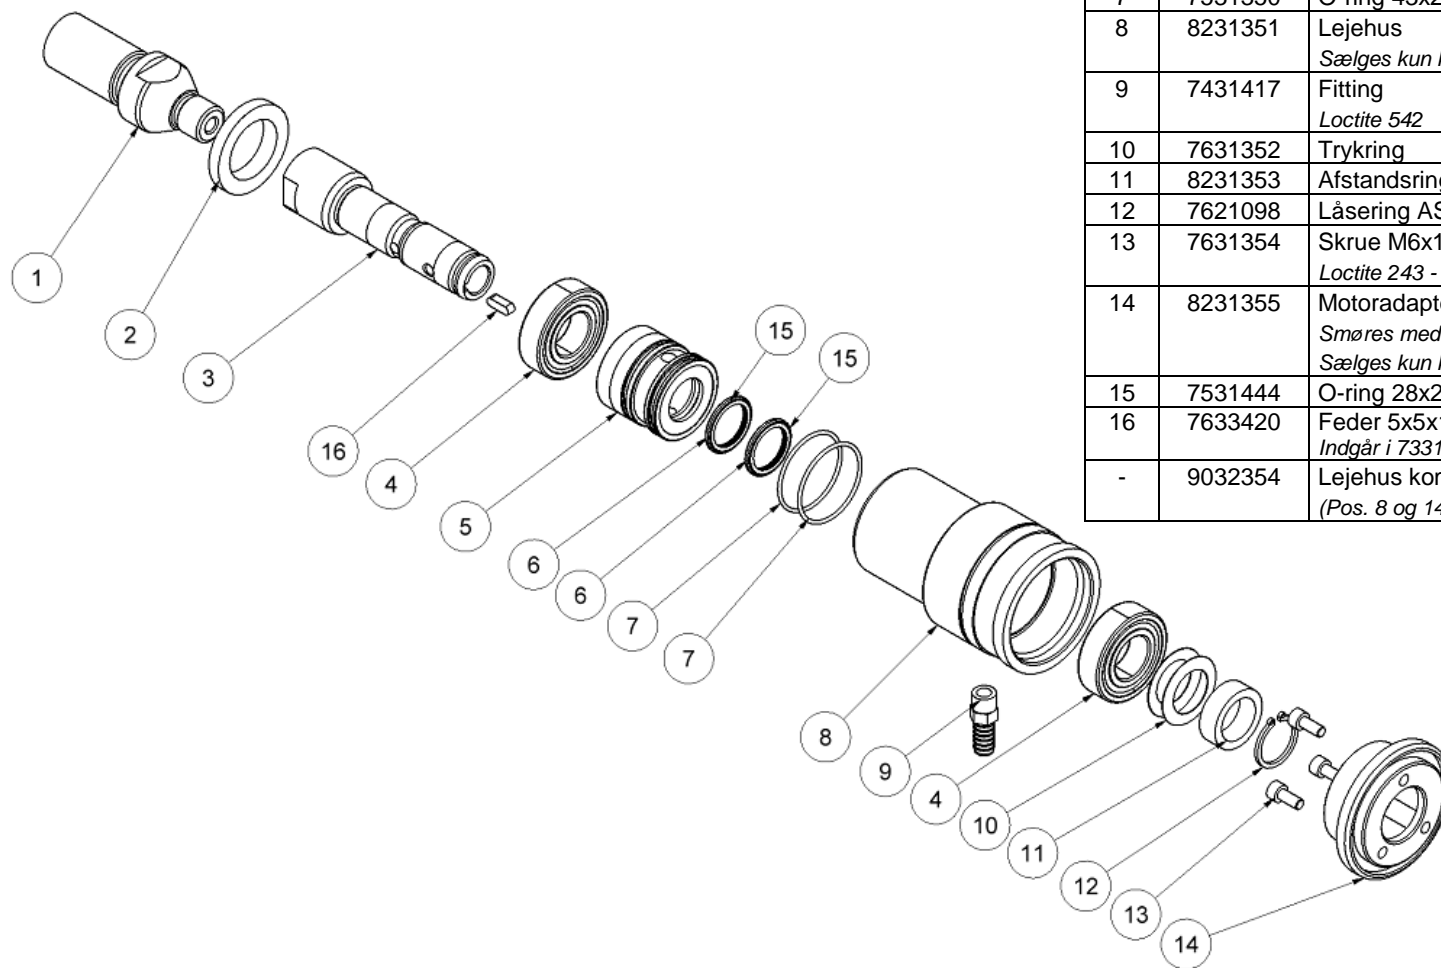

HCD25-100/HCD50-200

Reservedelsliste

Fra serienummer 0152

Fig. 1

Pos.	Varenr.	Beskrivelse	Antal
-	4341408	3/8" koblingslangesæt 2 m <i>Inkl. flat-face koblinger</i>	1
-	7401141	Flat-face kobling 1/2" BSP han	1
-	7401142	Flat-face kobling 1/2" BSP hun	1
1	9031603	Støttegreb	1
2	7631449	Låserring	1
3	8231597	Holdering m/bøsning	1
4	8731385	Plastkappe <i>For HCD50-200</i>	1
4	8731594	Plastkappe <i>For HCD25-100</i>	1
5	7331383	OMM32 motor <i>For HCD50-200</i>	1
5	7331593	OMM 12,5 motor <i>For HCD25-100</i>	1
6	7621037	Rørprop 1/8" <i>Loctite 542</i>	4
7	9031381	Lås komplet	1
8	8231396	Stift ø6	1
9	8231388	Håndtag	1
10	8631445	Skrue M8x145 <i>Loctite 243 - 25 Nm</i>	2
11	8231398	Banjobolt <i>55 Nm</i>	1
12	8231397	Banjobolt <i>55 Nm</i>	1
13	7631400	Kugle ø8,5 mm	1
14	8631399	Trykfjeder 0,8x6,3x33	1
15	7621323	Gevindprop 1/8" m/pakning	2
16	7421056	Trykbegrænsningsventil <i>30 Nm</i> <i>HCD25-100: 125 bar</i> <i>HCD50-200: 115 bar</i>	1
17	7521017	Pakring 3/8"	4
18	8231382	Udløsergreb	1
19	8611249	Trykfjeder 1,25x12,5x62,5	1

Revideret 24-03-2017

HCD25-100/HCD50-200

Reservedelsliste

Fra serienummer 0152

Fig. 2

Pos.	Varenr.	Beskrivelse	Antal
-	4341470	3/8" vandslangesæt kmpl. m/kuglehane	1
1	8231410	Frontadapter <i>Smøres med kobberpasta</i>	1
2	7531345	Tætning $\varnothing 35/\varnothing 52/9$ mm	1
3	8231346	Aksel	1
4	7631347	Leje	2
5	8231348	Pakdåse	1
6	7531349	Pakning	2
7	7531350	O-ring 43x2	2
8	8231351	Lejehus <i>Sælges kun komplet - varenr. 9032354</i>	1
9	7431417	Fitting <i>Loctite 542</i>	1
10	7631352	Trykring	2
11	8231353	Afstandsring	1
12	7621098	Låserring AS25x2	1
13	7631354	Skrue M6x14 <i>Loctite 243 - 20 Nm</i>	3
14	8231355	Motoradapter <i>Smøres med aluminiumspasta</i> <i>Sælges kun komplet - varenr. 9032354</i>	1
15	7531444	O-ring 28x2,5	2
16	7633420	Feder 5x5x16 <i>Indgår i 7331383 / 7331593</i>	1
-	9032354	Lejehus komplet <i>(Pos. 8 og 14)</i>	1