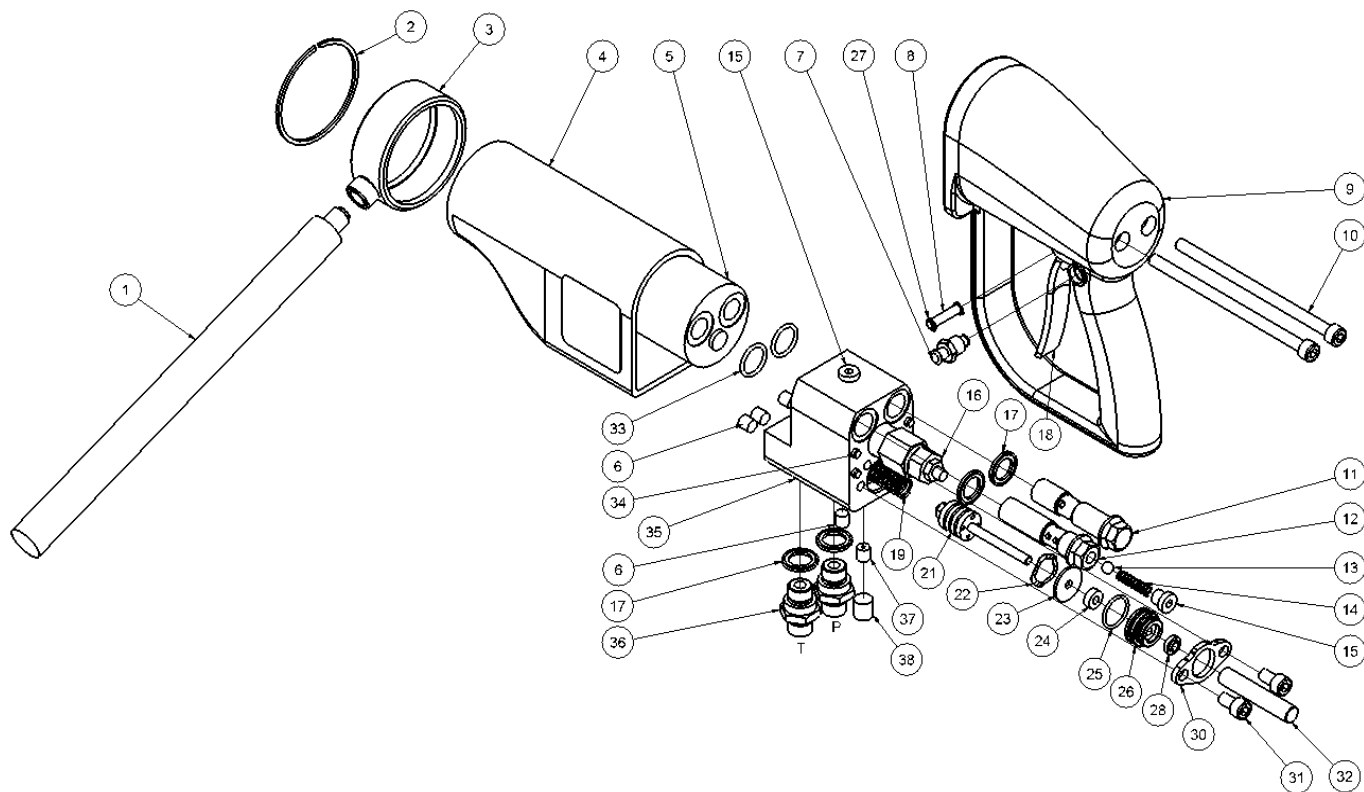

HCD25-100/HCD50-200

Reservedelsliste

Fra serienummer 0152

Fig. 1

Pos.	Varenr.	Beskrivelse	Antal
-	4341408	3/8" koblingslangesæt 2 m <i>Inkl. flat-face koblinger</i>	1
-	7401141	Flat-face kobling 1/2" BSP han	1
-	7401142	Flat-face kobling 1/2" BSP hun	1
1	9031603	Støttegreb	1
2	7631449	Låserring	1
3	8231597	Holdering m/bøsning	1
4	8731385	Plastkappe <i>For HCD50-200</i>	1
4	8731594	Plastkappe <i>For HCD25-100</i>	1
5	7331383	OMM32 motor <i>For HCD50-200</i>	1
5	7331593	OMM 12,5 motor <i>For HCD25-100</i>	1
6	7621037	Rørprop 1/8" <i>Loctite 542</i>	4
7	9031381	Lås komplet	1
8	8231396	Stift ø6	1
9	8231388	Håndtag	1
10	8631445	Skrue M8x145 <i>Loctite 243 - 25 Nm</i>	2
11	8231398	Banjobolt <i>55 Nm</i>	1
12	8231397	Banjobolt <i>55 Nm</i>	1
13	7631400	Kugle ø8,5 mm	1
14	8631399	Trykfjeder 0,8x6,3x33	1
15	7621323	Gevindprop 1/8" m/pakning	2
16	7421056	Trykbegrænsningsventil <i>30 Nm</i> <i>HCD25-100: 125 bar</i> <i>HCD50-200: 115 bar</i>	1
17	7521017	Pakring 3/8"	4
18	8231382	Udløsergreb	1
19	8611249	Trykfjeder 1,25x12,5x62,5	1

Revideret 24-03-2017

HCD25-100/HCD50-200

Reservedelsliste

Fra serienummer 0152

Fig. 2

Pos.	Varenr.	Beskrivelse	Antal
-	4341470	3/8" vandslangesæt kmpl. m/kuglehane	1
1	8231410	Frontadapter <i>Smøres med kobberpasta</i>	1
2	7531345	Tætning $\varnothing 35/\varnothing 52/9$ mm	1
3	8231346	Aksel	1
4	7631347	Leje	2
5	8231348	Pakdåse	1
6	7531349	Pakning	2
7	7531350	O-ring 43x2	2
8	8231351	Lejehus <i>Sælges kun komplet - varenr. 9032354</i>	1
9	7431417	Fitting <i>Loctite 542</i>	1
10	7631352	Trykring	2
11	8231353	Afstandsring	1
12	7621098	Låserring AS25x2	1
13	7631354	Skrue M6x14 <i>Loctite 243 - 20 Nm</i>	3
14	8231355	Motoradapter <i>Smøres med aluminiumspasta</i> <i>Sælges kun komplet - varenr. 9032354</i>	1
15	7531444	O-ring 28x2,5	2
16	7633420	Feder 5x5x16 <i>Indgår i 7331383 / 7331593</i>	1
-	9032354	Lejehus komplet <i>(Pos. 8 og 14)</i>	1