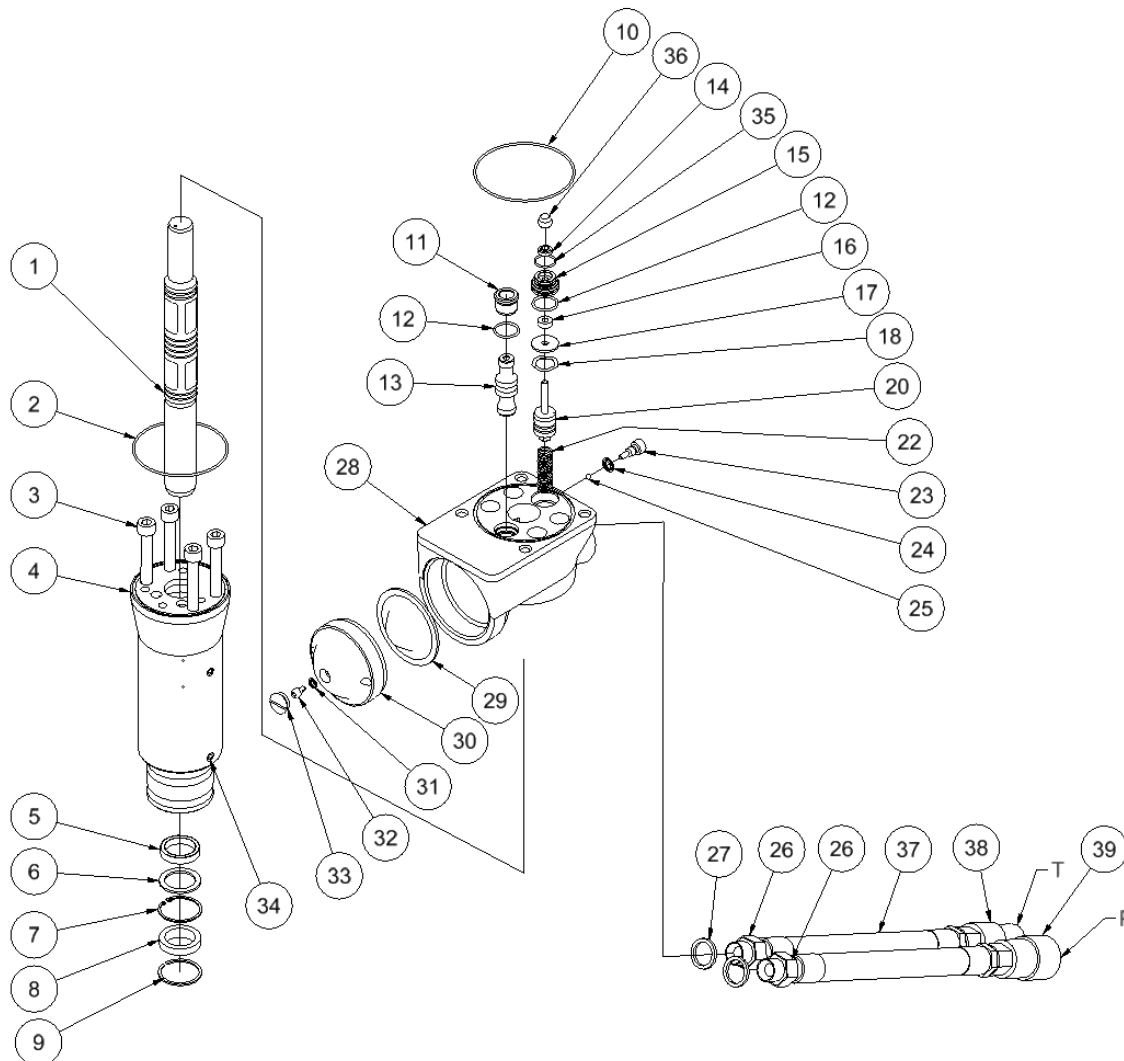

HH23 • HH25 Ersatzteilliste

Ab Seriennummer 7600

Fig. 2b

Pos.	Best.Nr.	Bezeichnung	Stck.
1	8212223	Schlagkolben, 20 l.p.m.	1
1	8212123	Schlagkolben, 30 l.p.m.	1
2	7511247	O-Ring 82x2	1
3	7611244	Schraube M10x75	4
4	9012130	Zylinder	1
5	7511232	Dichtung ø32/ø40x6	1
6	8211223	Stützscheibe ø32,7x45x2,5	1
7	7611229	Sicherungsring	1
8	7511234	Abstreifer	1
9	7611230	Sprengring	1
10	7511246	O-Ring 88x2	1
11	8211228	Schieberring	1
12	7511248	O-Ring 20x2	2
13	8211303	Schieber HH23/HH25 20 l.p.m.	1
13	8211200	Schieber HH23/HH25 30 l.p.m.	1
14	7521013	Abstreifer	1
15	8211226	Dichtungsgehäuse	1
16	7521014	Dichtung	1
17	8211251	Scheibe	1
18	7611252	Federscheibe gewellt 23,8x17,3x0,3	1
20	9011750	Auslösekolben komplett	1
22	8611249	Druckfeder 1,25x12,5x62,5	1
23	8611255	Schraube M8 f/Kontermutter	1
24	7511254	Dichtring M8	1
25	7611253	Kugel ø5 mm	1
26	7421063	Nippel 1/2"x1/2" BSP Nur für Anschlußschläuche mit Innengewinde	2
26	7421343	Nippel 1/2"x3/4" JIC Nur für Anschlußschläuche mit Innengewinde	2
27	7521072	Dichtring 1/2"	2
28	8212220	Ventilgehäuse, 20 l.p.m.	1
28	8212121	Ventilgehäuse, 30 l.p.m.	1
29	7711091	Membran	1
30	8211216	Speicherdeckel	1
31	7511268	Dichtring M5	1
32	8611269	Schraube M5 f/Speicher	1
33	8211256	Verschuß	1
34	7621037	Verschußschraube 1/8"	4
35	7511300	O-Ring 17x1,5	1
36	8211227	Distanzstück	1
37	4141358	1/2" Anschlußschlauchsatz 0,3 m	1
38	7401141	Schnellkupplung 1/2" BSP Stecker	1
39	7401142	Schnellkupplung 1/2" BSP Träger	1
-	9011379	Dichtungssatz, Pos nr.: 2, 5, 6, 7, 8, 9, 10, 12, 14, 16, 24, 27, 31, 35	1