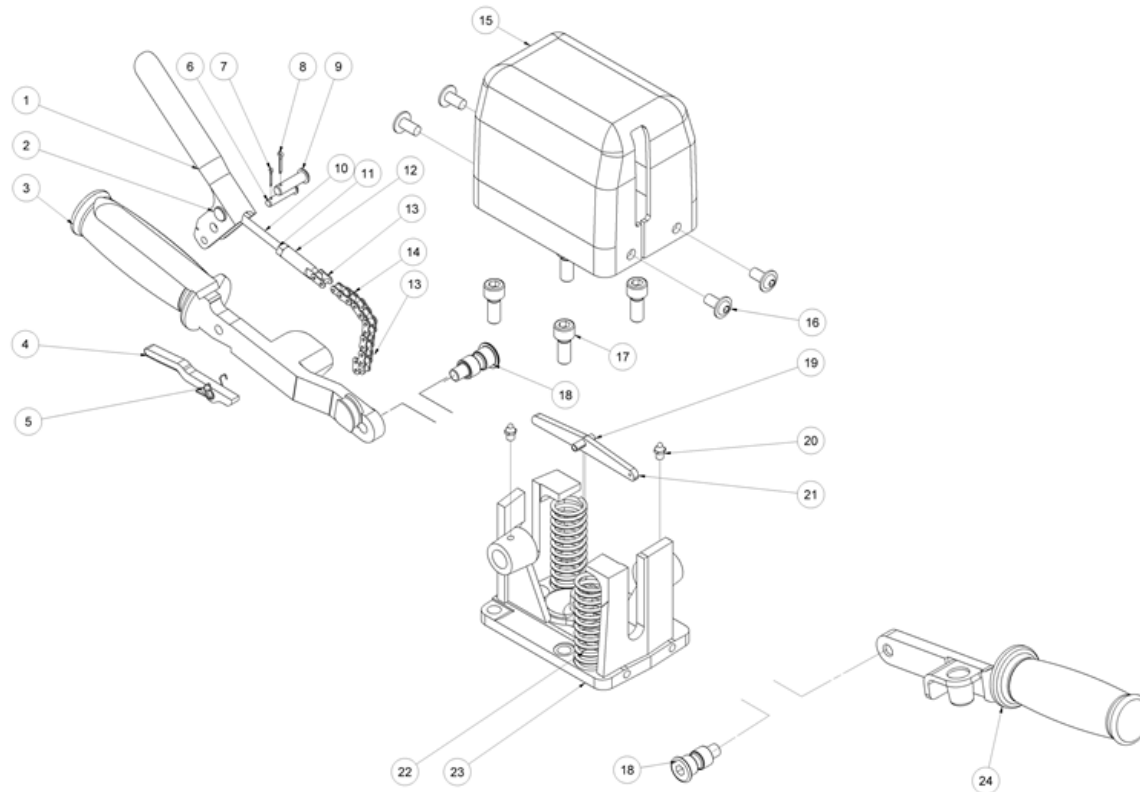

# HH20 • HH23 • HH25 • HH27 Ersatzteilliste

## Ab Seriennummer 7600

Fig. 1

Pos.	Best.Nr.	Bezeichnung	Stck.
1	8211270	Auslösehebel	1
2	8211271	Querstift	1
3	8711275	Griff (Auslöserseite)	1
4	8211273	Sicherheitsauslöser	1
5	8611291	Feder	1
6	8612137	Stift $\varnothing 6 \times 27$	1
7	7612139	Splint $\varnothing 1.6 \times 10$	1
8	7612138	Splint $\varnothing 2,0 \times 12$	1
9	8612136	Stift $\varnothing 8 \times 27$	1
10	7611277	Schraube M6x80 <i>Loctite 243</i>	1
11	7611278	Mutter M6	1
12	8211279	Verbindungsstück	1
13	7611280	Glied	2
14	9011662	Kette	1
15	8711245	Toppdeckel m/Logo	1
16	7611282	Schraube M8x16	4
17	7611283	Schraube M10x25 <i>Loctite 243 - 80NM</i>	4
18	8211260	Welle für Griff <i>Loctite 243 - 80NM</i>	2
19	7611284	Spannhülse 6x20	1
20	7611285	Schmiernippel M6	2
21	8211286	Bügel	1
22	8611406	Druckfeder für HH20/23/25	2
22	8611289	Druckfeder für HH27	2
23	8211209	Gehäuse	1
24	8711287	Griff	1
-	9011595	Handgriff komplett für HH20/23/25 <i>Einschl. alle Positionen abgesehen von 15,16,17</i>	1
-	9011596	Handgriff komplett für HH27 <i>Einschl. alle Positionen abgesehen von 15,16,17</i>	1