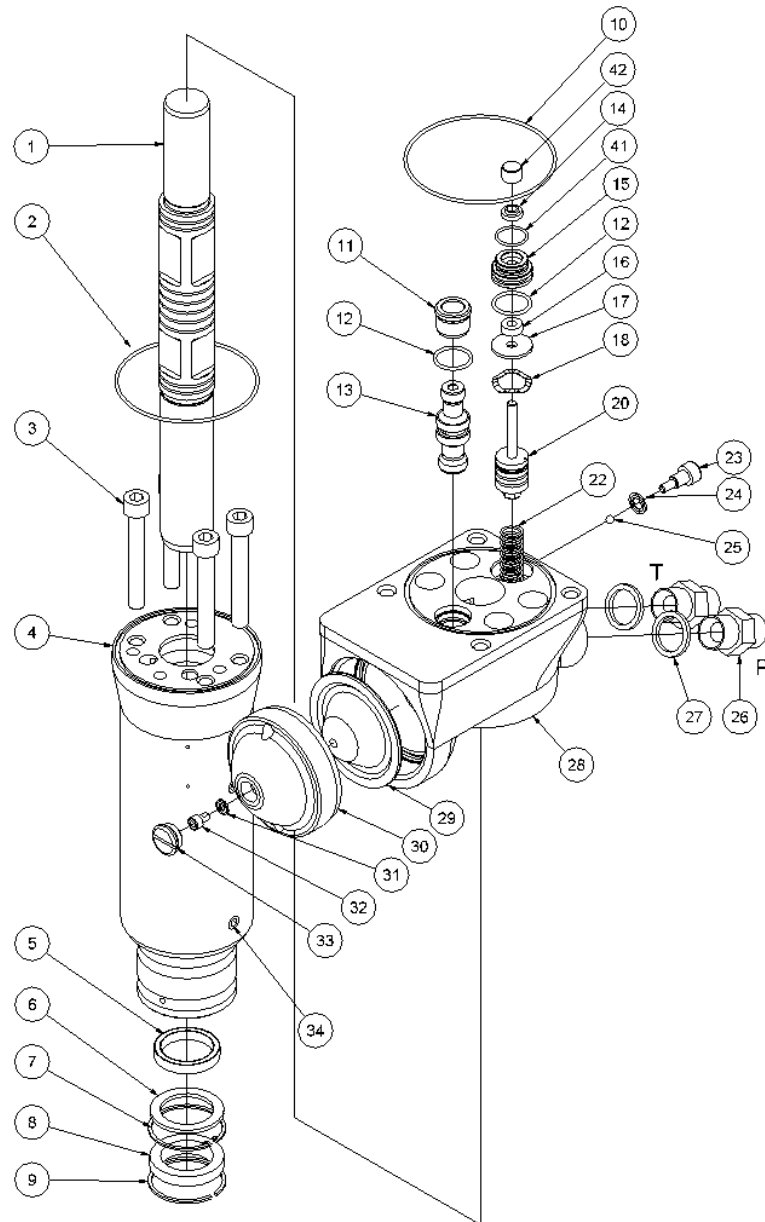

HH27 Ersatzteilliste

Ab Seriennummer 7600

Fig. 2c

Pos.	Best.Nr.	Bezeichnung	Stck.
1	8212225	Schlagkolben, 20 l.p.m.	1
1	8212224	Schlagkolben, 30 l.p.m.	1
2	7511247	O-Ring 82x2	1
3	7611244	Schraube M10x75, Nur bis Seriennummer 9711	4
3	7612554	Schraube M10x80, Nur ab Seriennummer 9712	4
4	9012222	Zylinder	1
5	7511232	Dichtung $\phi 32/\phi 40 \times 6$	1
6	8211223	Stützscheibe $\phi 32,7 \times 45 \times 2,5$	1
7	7611229	Sicherungsring	1
8	7511234	Abstreifer	1
9	7611230	Sprengring	1
10	7511246	O-Ring 88x2	1
11	8211228	Schieberring	1
12	7511248	O-Ring 20x2	2
13	8211747	Schieber HH27 20 l.p.m.	1
13	8211748	Schieber HH27 30 l.p.m.	1
14	7521013	Abstreifer	1
15	8211226	Dichtungsgehäuse	1
16	7521014	Dichtung	1
17	8211251	Scheibe	1
18	7611252	Federscheibe gewellt 23,8x17,3x0,3	1
20	9011750	Auslösekolben komplett	1
22	8611249	Druckfeder 1,25x12,5x62,5	1
23	8611255	Schraube M8 f/Kontermutter	1
24	7511254	Dichtring M8	1
25	7611253	Kugel $\phi 5$ mm	1
26	7421063	Nippel 1/2"x1/2" BSP Nur für Anschlußschläuche mit Innengewinde	2
26	7421343	Nippel 1/2"x3/4" JIC Nur für Anschlußschläuche mit Innengewinde	2
27	7521072	Dichtring 1/2"	2
28	8212220	Ventilgehäuse, 20 l.p.m.	1
28	8212121	Ventilgehäuse, 30 l.p.m.	1
29	7711091	Membran	1
30	8211216	Speicherdeckel	1
31	7511268	Dichtring M5	1
32	8611269	Schraube M5 f/Speicher	1
33	8211256	Verschuß	1
34	7621037	Verschußschraube 1/8"	4
35	7511300	O-Ring 17x1,5	1
36	8211227	Distanzstück	1
37	4141358	1/2" Anschlußschlauchsatz 0,3 m	1
38	7401141	Schnellkupplung 1/2" BSP Stecker	1
39	7401142	Schnellkupplung 1/2" BSP Träger	1
-	9011379	Dichtungssatz, Pos nr.: 2, 5, 6, 7, 8, 9, 10, 12, 14, 16, 24, 27, 31, 35	1