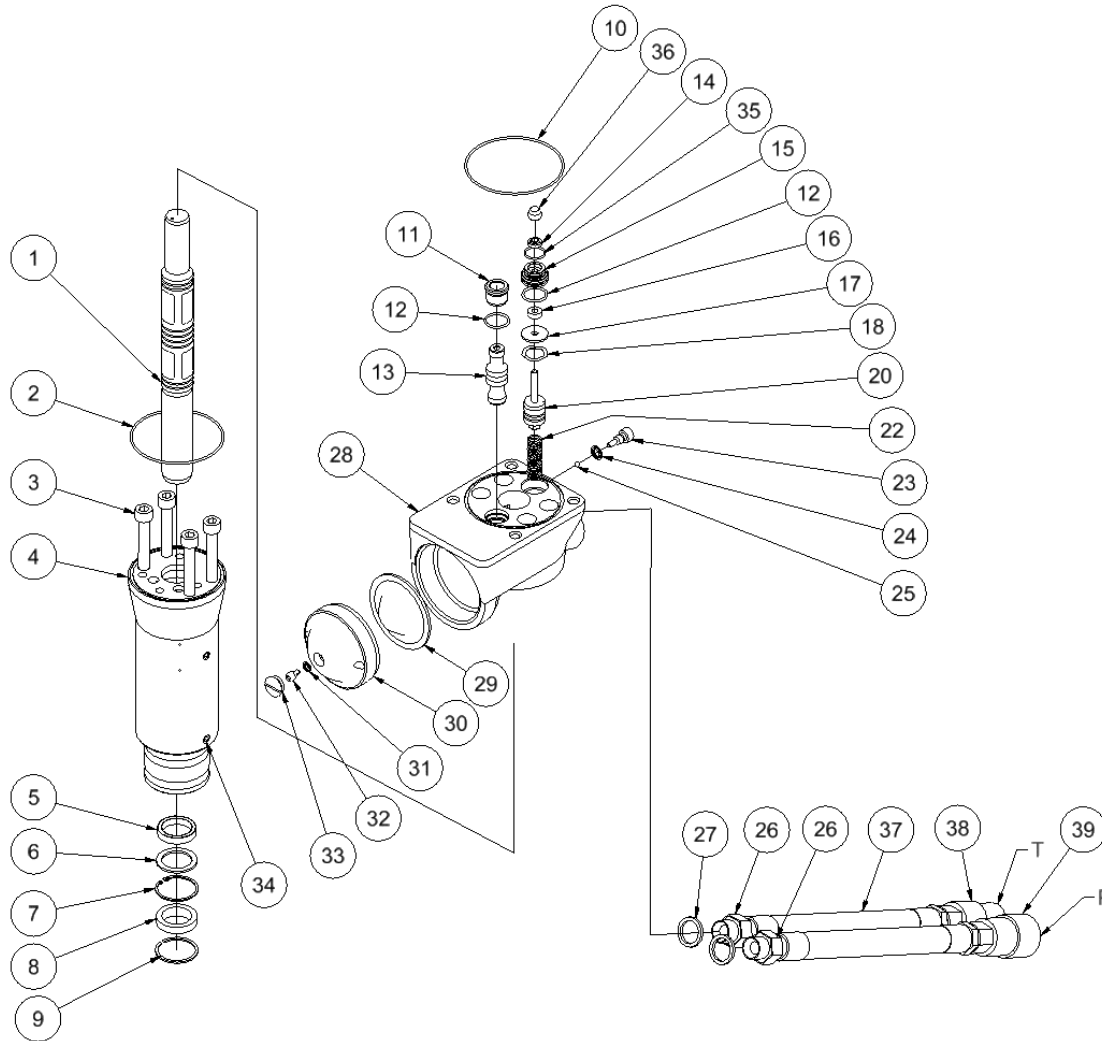

HH20 Ersatzteilliste

Ab Seriennummer 20209

Fig. 2a

Pos.	Best.Nr.	Bezeichnung	Stck.
1	8212120	Schlagkolben	1
2	7511247	O-Ring 82x2	1
3	7611244	Schraube M10x75	4
4	9012129	Zylinder	1
5	7511231	Dichtung $\varnothing 28/\varnothing 36 \times 5,7$	1
6	8211257	Stützscheibe 28,7x38x2,0	1
7	7611258	Sicherungsring	1
8	7511233	Abstreifer	1
9	7611259	Sprengring	1
10	7511246	O-Ring 88x2	1
11	8211228	Schieberring	1
12	7511248	O-Ring 20x2	2
13	8211200	Schieber HH20	1
14	7521013	Abstreifer	1
15	8211226	Dichtungsgehäuse	1
16	7521014	Dichtung	1
17	8211251	Scheibe	1
18	7611252	Federscheibe gewellt 23,8x17,3x0,3	1
20	9011750	Auslösekolben komplett	1
22	8611249	Druckfeder 1,25x12,5x62,5	1
23	8611255	Schraube M8 f/Kontermutter	1
24	7511254	Dichtring M8	1
25	7611253	Kugel $\varnothing 5$ mm	1
26	7421063	Nippel 1/2"x1/2" BSP <i>Nur für Anschlußschläuche mit Innengewinde</i>	2
26	7421343	Nippel 1/2"x3/4" JIC <i>Nur für Anschlußschläuche mit Innengewinde</i>	2
27	7521072	Dichtring 1/2"	2
28	8212118	Ventilgehäuse	1
29	7711091	Membran	1
30	8211216	Speicherdeckel	1
31	7511268	Dichtring M5	1
32	8611269	Schraube M5 f/Speicher	1
33	8211256	Verschuß	1
34	7621037	Verschußschraube 1/8"	4
35	7511300	O-Ring 17x1,5	1
36	8211227	Distanzstück	1
37	4141358	1/2" Anschlußschlauchsatz 0,3 m	1
38	7401141	Schnellkupplung 1/2" BSP Stecker	1
39	7401142	Schnellkupplung 1/2" BSP Träger	1
-	9011379	Dichtungssatz, Pos nr.: 2, 5, 6, 7, 8, 9, 10, 12, 14, 16, 24, 27, 31, 35	1