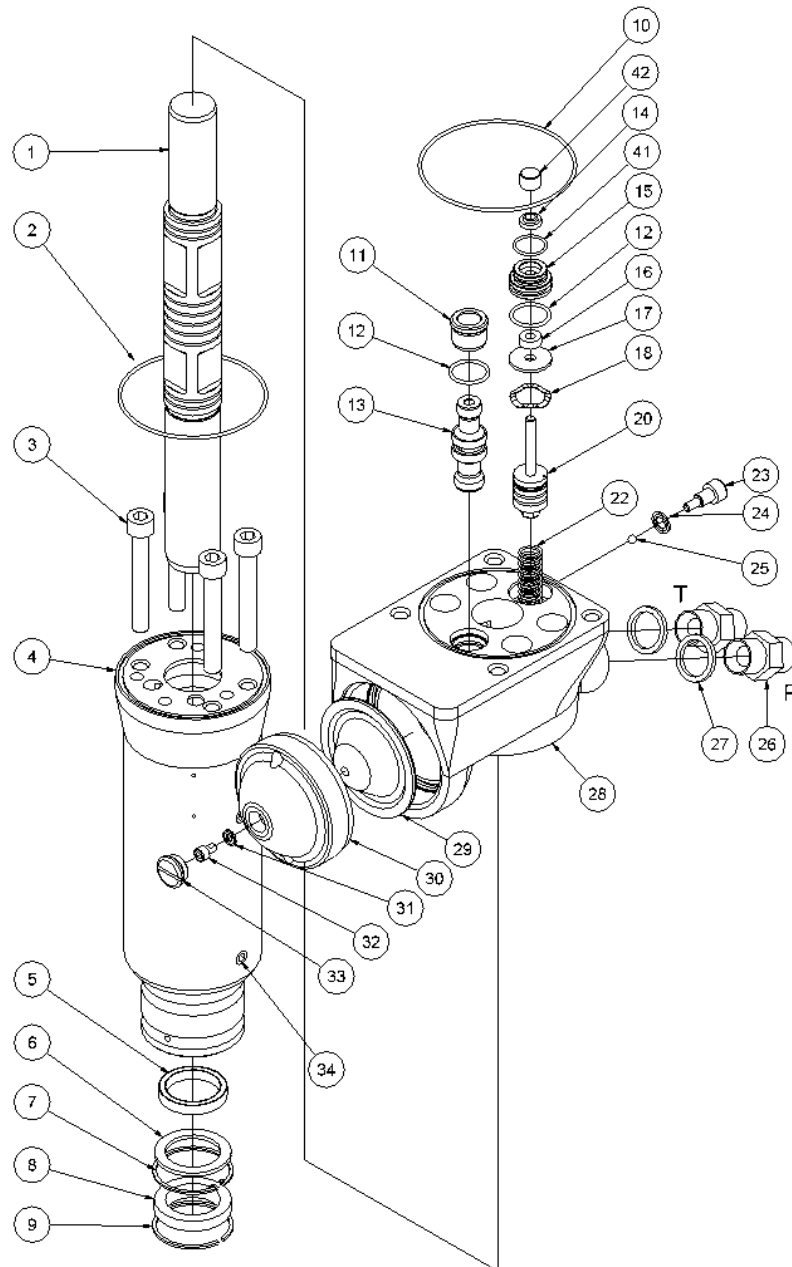

HPD pæledriver reservedelsliste

Fra serienummer 13110

Fig. 2

Pos.	Varenr.	Beskrivelse	Antal
1	8212588	Håndtagsplade venstre	1
2	8212557	Topplade	1
3	8212566	Håndtagsplade højre	1
4	7631395	Skrue M8x14 <i>Loctite 243</i>	2
5	7611634	Skrue M8x20	1
6	7612558	Skrue M10x35 <i>Loctite 243 - 80 Nm</i>	4
7	8212559	Udløserbeslag	1
8	8212561	Afstandsøsning	1
9	8212560	Udløserplade	1
10	7621171	Skive M8	1
11	7621010	Låsemøtrik M8	1

HPD pæledriver reservedelsliste

Fra serienummer 13110

Fig. 3

Pos.	Varenr.	Beskrivelse	Antal
-	4141358	1/2" koblingsslangesæt 0,3 m	1
-	7401141	Flat-face kobling 1/2" BSP han	1
-	7401142	Flat-face kobling 1/2" BSP hun	1
1	8212123	Slagstempel	1
2	7511247	O-ring 82x2	1
3	7611244	Skrue M10x70 <i>Krydspændes 20-40-80 Nm</i>	4
4	9012130	Cylinder	1
5	7511232	Tætning $\varnothing 32/\varnothing 40 \times 6$	1
6	8211223	Støtteskive $\varnothing 32,7 \times 45 \times 2,5$	1
7	7611229	Låsering	1
8	7511234	Afstryger	1
9	7611230	Springring	1
10	7511246	O-ring 88x2	1
11	8211228	Gliderring	1
12	7511248	O-ring 20x2	2
13	8211200	Glider HH23/HH25 30 l.p.m.	1
14	7521013	Afstryger	1
15	8211226	Pakdåse	1
16	7521014	Tætning	1
17	8211251	Skive	1
18	7611252	Bølgefjeder-skive 23,8x17,3x0,3	1
20	9011750	Udløserstempel komplet	1
22	8611249	Trykfjeder 1,25x12,5x62,5	1
23	8611255	Skrue M8 f/kontraventil	1
24	7511254	Pakring M8	1
25	7611253	Kugle $\varnothing 5$ mm	1
26	7421063	Brystnippel 1/2"x1/2" BSP <i>Kun for koblingsslanger med indvendigt gevind</i>	2
27	7521072	Pakring 1/2"	2
28	8212121	Ventilhus	1
29	7711091	Membran	1
30	8211216	Akkumulatorlæg	1
31	7511268	Pakring M5	1
32	8611269	Skrue M5 f/akkumulator <i>Loctite 243</i>	1
33	8211256	Prop	1
34	7621037	Rørprop 1/8" <i>Loctite 542</i>	4
41	7511300	O-ring 17x1,5	1
42	8211227	Afstandsstykke	1
-	9011379	Pakningssæt	1