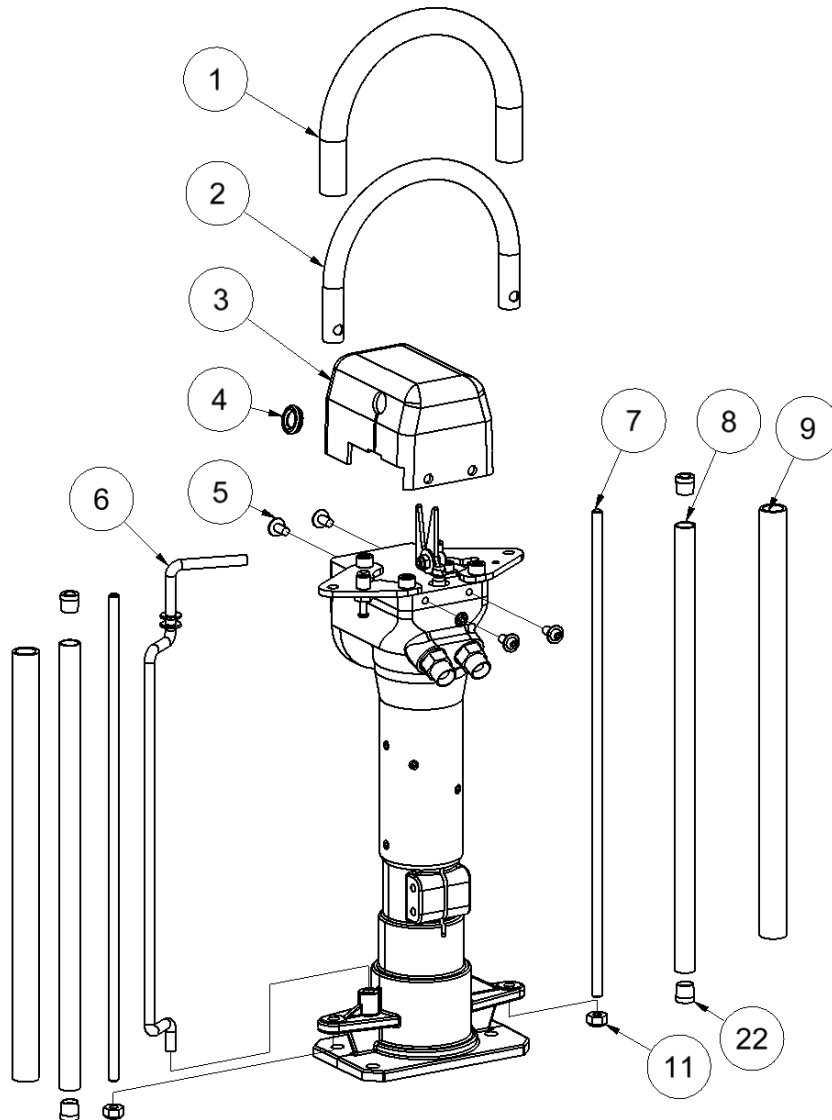

HPD pæledriver reservedelsliste

Fra serienummer 13110

Fig. 1

Pos.	Varenr.	Beskrivelse	Antal
1	7731447	Håndtagsslange <i>Inkl. i varenr. 9012564- sælges ikke separat</i>	
2	9012564	Topbøjle	1
3	8712573	Håndtagsskappe	1
4	7722412	Gummitulle	1
5	7611282	Skrue M8x16	4
6	8212731	Udløserhåndtag	1
7	8612728	Gevindstang <i>Loctite 638</i>	2
8	9012730	Håndtag (435,5 mm)	2
9	7731447	Håndtagsslange <i>Inkl. i varenr. 9012730 - sælges ikke separat</i>	
11	7621027	Møtrik M10	2
22	8212589	Styrebøsning <i>Inkl. i varenr. 9012730</i>	4

HPD pæledriver reservedelsliste

Fra serienummer 13110

Fig. 2

Pos.	Varenr.	Beskrivelse	Antal
1	8212588	Håndtagsplade venstre	1
2	8212557	Topplade	1
3	8212566	Håndtagsplade højre	1
4	7631395	Skrue M8x14 <i>Loctite 243</i>	2
5	7611634	Skrue M8x20	1
6	7612558	Skrue M10x35 <i>Loctite 243 - 80 Nm</i>	4
7	8212559	Udløserbeslag	1
8	8212561	Afstandsøsning	1
9	8212560	Udløserplade	1
10	7621171	Skive M8	1
11	7621010	Låsemøtrik M8	1