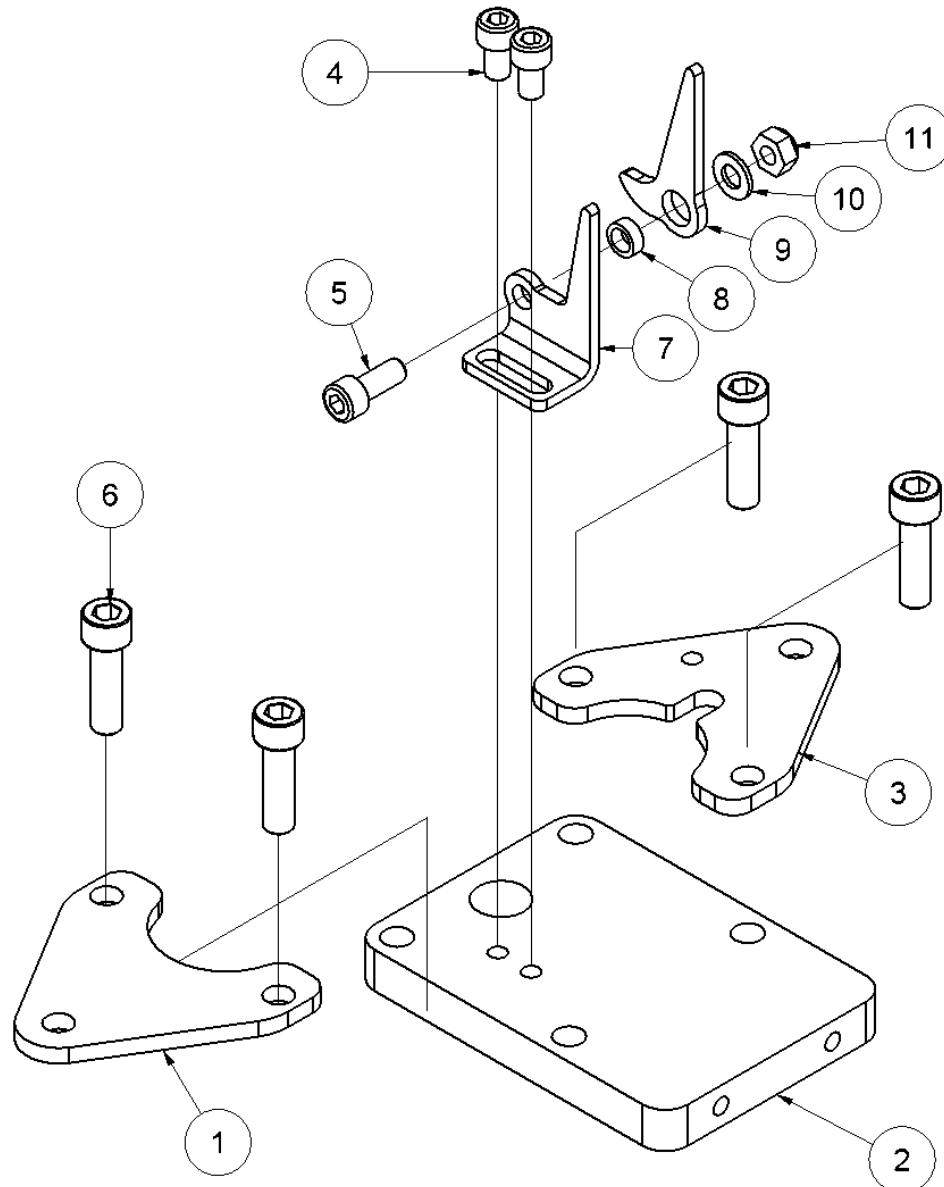

HPD pæledriver reservedelsliste

Fra serienummer 13110

Fig. 1

Pos.	Varenr.	Beskrivelse	Antal
1	7731447	Håndtagsslange <i>Inkl. i varenr. 9012564- sælges ikke separat</i>	
2	9012564	Topbøjle	1
3	8712573	Håndtagsskappe	1
4	7722412	Gummitulle	1
5	7611282	Skrue M8x16	4
6	8212731	Udløserhåndtag	1
7	8612728	Gevindstang <i>Loctite 638</i>	2
8	9012730	Håndtag (435,5 mm)	2
9	7731447	Håndtagsslange <i>Inkl. i varenr. 9012730 - sælges ikke separat</i>	
11	7621027	Møtrik M10	2
22	8212589	Styrebøsning <i>Inkl. i varenr. 9012730</i>	4

HPD pæledriver reservedelsliste

Fra serienummer 13110

Fig. 2

Pos.	Varenr.	Beskrivelse	Antal
1	8212588	Håndtagsplade venstre	1
2	8212557	Topplade	1
3	8212566	Håndtagsplade højre	1
4	7631395	Skrue M8x14 <i>Loctite 243</i>	2
5	7611634	Skrue M8x20	1
6	7612558	Skrue M10x35 <i>Loctite 243 - 80 Nm</i>	4
7	8212559	Udløserbeslag	1
8	8212561	Afstandsøsning	1
9	8212560	Udløserplade	1
10	7621171	Skive M8	1
11	7621010	Låsemøtrik M8	1