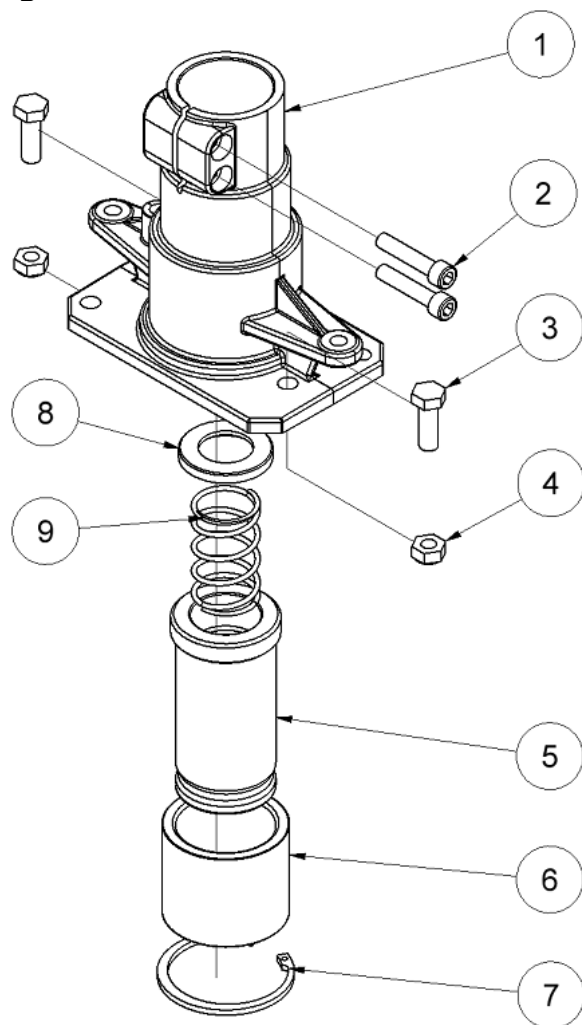

HPD pæledriver reservedelsliste

Fra serienummer 13110

Fig. 4

Pos.	Varenr.	Beskrivelse	Antal
1	8212831	Underpart	1
2	7611238	Skrue M10x50 <i>Loctite 243 - 40 Nm</i>	2
3	7621330	Skrue M12x35	2
4	7631990	Låsemøtrik M12	2
5	8212568	Slagdorn	1
6	8212569	Bøsning	1
7	7612571	Låsering 80x4	1
8*	8213408	Fjeder styr	1
9*	7613407	Fjeder	1

*Installeret i HPD fra SN: 17414