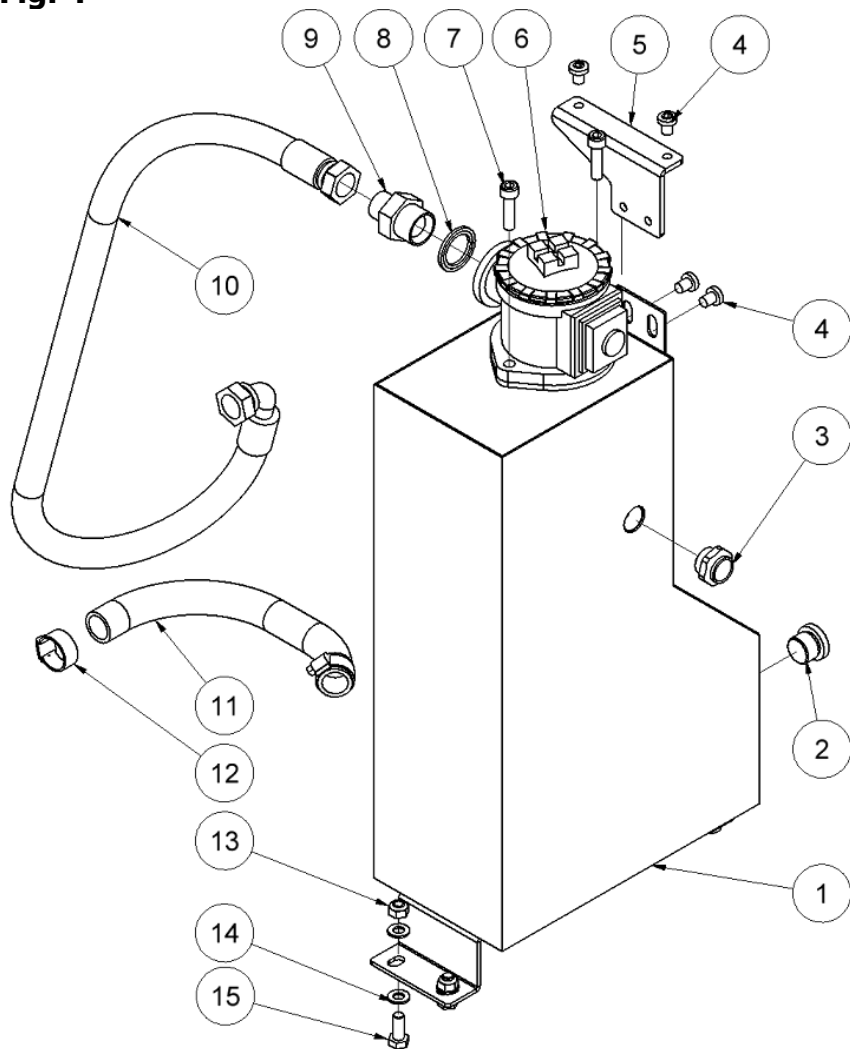

HPP18V FLEX Reservedelsliste

Fra serienummer 15609

Fig. 3

Pos.	Varenr.	Beskrivelse	Antal
1	7421063	Brystnippel 1/2"x1/2" BSP	4
2	7621647	Passkrue \varnothing 10/M8x12 <i>Loctite 638 - 20 Nm</i>	1
3	7621648	Tallerkenfjeder \varnothing 10,2/ \varnothing 20x0,8	1
4	8621658	Skrue M5x8 <i>Loctite 638</i>	1
5	7621606	Låsering A17	1
6	7521609	O-ring 17x2 mm	1
7	7621809	Skive 10x30x2	1
8	8221650	Excenterplade	1
9	7621649	Nylonskive \varnothing 10,5/30/2,5	2
10	7621651	Tallerkenfjeder \varnothing 8,2/ \varnothing 20x1,0	1
11	8221731	Ventilblok	1
12	7621050	Spændstift \varnothing 5x14	3
13	7621037	Rørprop 1/8" <i>Loctite 542</i>	3
14	7621044	Skrue M8x16	4
15	7521608	O-ring 13x2 mm	1
16	7621607	Låsering AV17	1
17	8221605	Glider	1
18	7721094	Håndtag ON/OFF <i>Loctite 243</i>	1
19	7521072	Pakring 1/2"	6
20	7621029	Møtrik M6	1
21	9921656	Skrue M5	1
22	9921657	Kabelklemme	1
23	8221652	Skrue	1
24	7621653	Skrue M6x12 <i>Loctite 243</i>	2
25	8221655	Kabelholder	1
26	7421587	Trykbegrænsningsventil <i>40 Nm</i>	1
28	7621323	Gevindprop 1/8" m/pakning	1
29	7401142	Flat-face kobling 1/2" BSP hun	1
30	7401141	Flat-face kobling 1/2" BSP han	1
31	7421733	Kontraventil	1
32	7421735	Slangestuds 3/8"x1/2" <i>Loctite 542</i>	1
33	7421734	Slangestuds 3/8"x1/8" <i>Loctite 542</i>	1
34	7421740	Spændbånd 3/8"	2
35	9021739	Slange 3/8"	1
36	9022063	Gaskabel komplet	1
-	2121742	Ventilblok komplet HPP18V	1

HPP18V FLEX Reservedelsliste

Fra serienummer 15609

Fig. 4

Pos.	Part No.	Description	Pcs.
1	8223342	Hydraulik tank HPP18	1
2	7621075	Gevindprop 1/2" m/pakning	1
3	7721099	Skueglas 1/2" m/pakning	1
4	7621042	Skruer M8x10 <i>Loctite 243</i>	4
5	8223343	Tankbeslag	1
6	8421092	Filter komplet <i>See fig.5</i>	1
7	7621045	Skruer M8x30 <i>Loctite 243</i>	2
8	7521118	Pakring 3/4"	1
9	7421582	Brystnippel 1/2"x3/4"	1
10	8721583	Køler tryksslange	1
11	9021479	Sugeslange	1
12	7421082	Spændebånd 3/4"	2
13	7621010	Låsemøtrik M8	4
14	7621171	Skive M8	8
15	7623004	Skruer M8x18	4