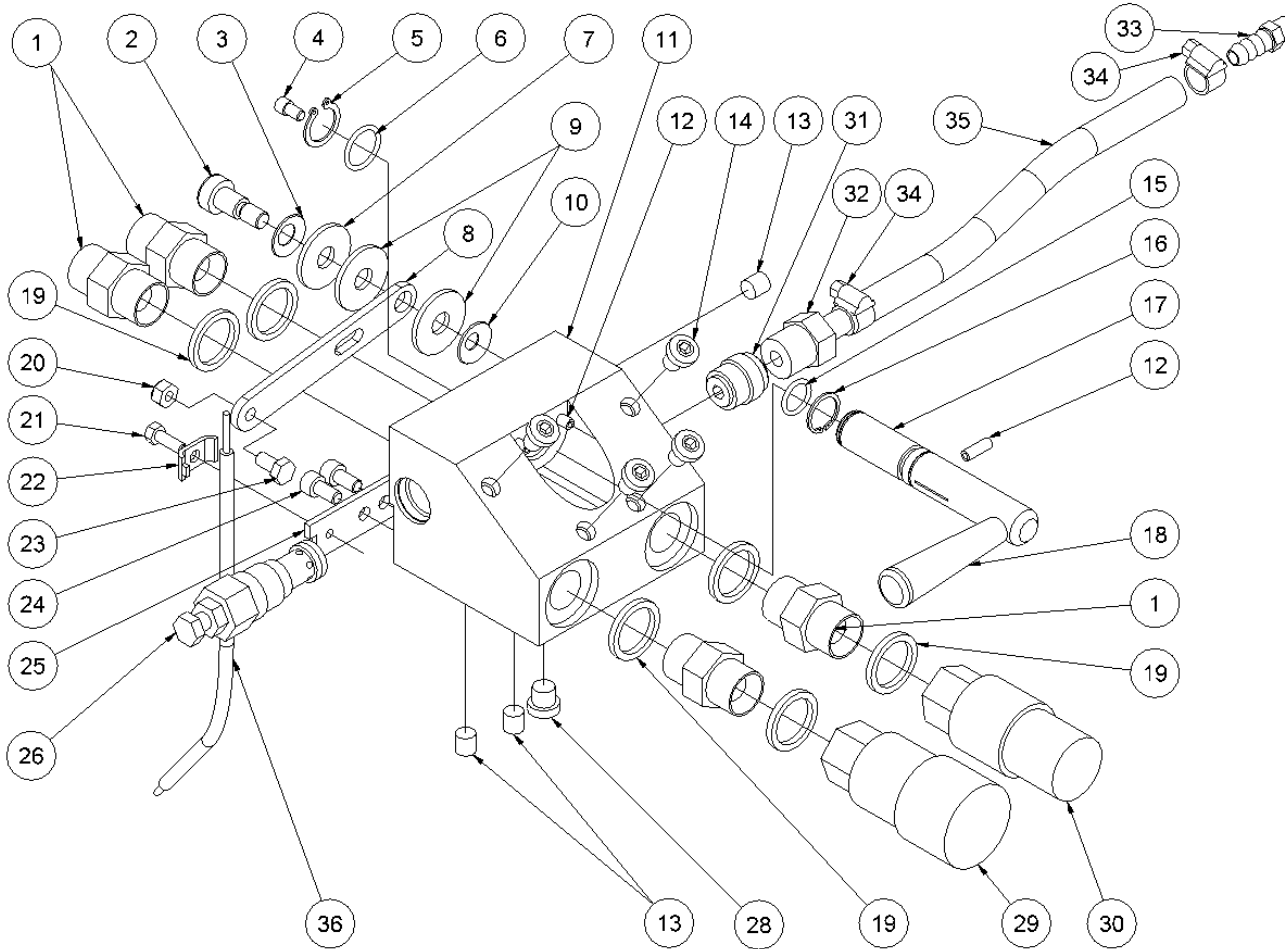

HPP18V FLEX Reservedelsliste

Fra serienummer 15609

Fig. 3

Pos.	Varenr.	Beskrivelse	Antal
1	7421063	Brystnippel 1/2"x1/2" BSP	4
2	7621647	Passkrue $\varnothing$10/M8x12 <i>Loctite 638 - 20 Nm</i>	1
3	7621648	Tallerkenfjeder $\varnothing$10,2/$\varnothing$20x0,8	1
4	8621658	Skrue M5x8 <i>Loctite 638</i>	1
5	7621606	Låsering A17	1
6	7521609	O-ring 17x2 mm	1
7	7621809	Skive 10x30x2	1
8	8221650	Excenterplade	1
9	7621649	Nylonskive $\varnothing$10,5/30/2,5	2
10	7621651	Tallerkenfjeder $\varnothing$8,2/$\varnothing$20x1,0	1
11	8221731	Ventilblok	1
12	7621050	Spændstift $\varnothing$5x14	3
13	7621037	Rørprop 1/8" <i>Loctite 542</i>	3
14	7621044	Skrue M8x16	4
15	7521608	O-ring 13x2 mm	1
16	7621607	Låsering AV17	1
17	8221605	Glider	1
18	7721094	Håndtag ON/OFF <i>Loctite 243</i>	1
19	7521072	Pakring 1/2"	6
20	7621029	Møtrik M6	1
21	9921656	Skrue M5	1
22	9921657	Kabelklemme	1
23	8221652	Skrue	1
24	7621653	Skrue M6x12 <i>Loctite 243</i>	2
25	8221655	Kabelholder	1
26	7421587	Trykbegrænsningsventil <i>40 Nm</i>	1
28	7621323	Gevindprop 1/8" m/pakning	1
29	7401142	Flat-face kobling 1/2" BSP hun	1
30	7401141	Flat-face kobling 1/2" BSP han	1
31	7421733	Kontraventil	1
32	7421735	Slangestuds 3/8"x1/2" <i>Loctite 542</i>	1
33	7421734	Slangestuds 3/8"x1/8" <i>Loctite 542</i>	1
34	7421740	Spændbånd 3/8"	2
35	9021739	Slange 3/8"	1
36	9022063	Gaskabel komplet	1
-	2121742	Ventilblok komplet HPP18V	1