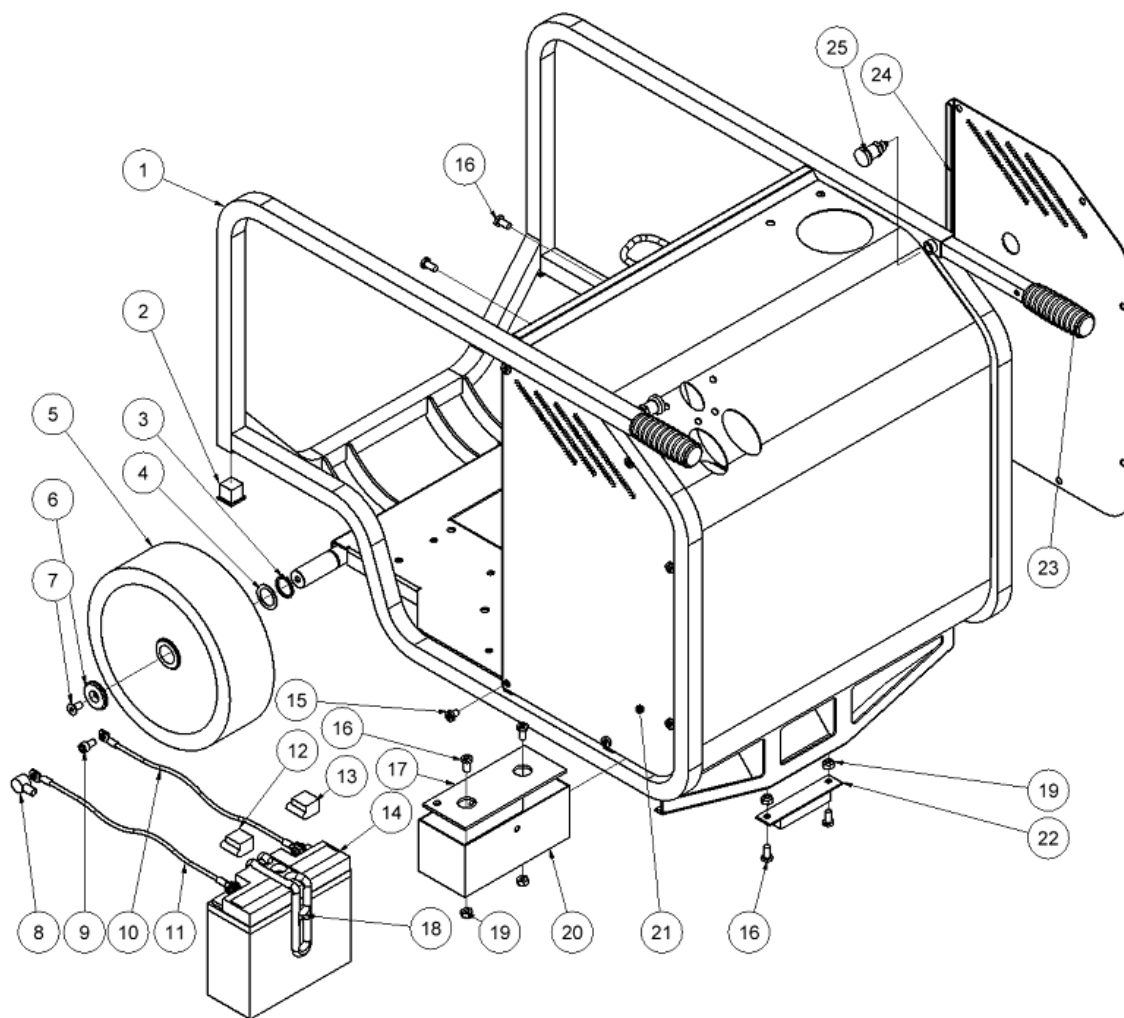

HPP18V FLEX Reservedelsliste

Fra serienummer 15609

Fig. 1

Pos.	Part No.	Description	Pcs.
1	8223339	Chassis komplet HPP18	1
2	7721125	Rørprop 25x25	2
3	7621098	Låsering 25x2	2
4	7621100	Autoskive 25/35/1 mm	2
5	8722384	Hjul	2
6	8223321	Hjul lås	2
7	7632539	Skrue M8x16 <i>Loctite 243</i>	2
8	7721950	Pol hætte rød	1
9	7631395	Skrue M8x14	1
10	9021565	Ledning sort m/kabelsko	1
11	9021564	Ledning rød m/kabelsko	1
12	7721195	Pol hætte sort	1
13	7721196	Pol hætte rød	1
14	7321194	Batteri 12V/17Amp	1
15	7621042	Skrue M8x10	12
16	7621044	Skrue M8x16	6
17	8223395	Batterimåtte	1
18	7721198	Gummistrop	1
19	7621010	Låsemøtrik M8	4
20	8213345	Batteriboks	1
21	8223341	Sideplade højre	1
22	8721095	Gimmifod	1
23	9022430	Udtrækshåndtag m/gummigreb	2
24	8223340	Sideplade venstre	1
25	7721197	Positionsbolt <i>Loctite 243</i>	2

HPP18V FLEX Reservedelsliste

Fra serienummer 15609

Fig. 2

Pos.	Part No.	Description	Pcs.
1	7321057	Motor 18 HK Vanguard	1
2	7621010	Låsemøtrik M8	4
3	7621171	Skive M8	8
4	7621035	Planskive M8	4
5	7621049	Skrue M8x45	4
6	8221478	Udstødning	1
7	7621480	Feder	1
8	8223051	Styrering	1
9	9931540	Skrue	4
10	7421083	Gummi kobling	1
11	7421067	Kobling pumpedel 20 Nm	1
12	7621038	Skrue 5/16" UNFx25 Loctite 243 - 20 Nm	4
13	9922133	Centreringsring	1
14	7421080	Slangestuds 3/4"x1/2" Loctite 542	1
15	7421060	Vinkelnippel 1/2" Loctite 542	1
16	7621117	Fjederskive M14	2
17	7421016	Pumpe 12.5 ccm	1
18	7521072	Pakring 1/2"	2
19	7421062	Banjobolt 1/2" 80 Nm	1
20	8321561	Ventilator ø280-6	1
21	7621111	Møtrik M14x1.5 40 Nm	1
22	7621043	Skrue M8x110 Loctite 243 - 15 Nm	4
23	2121103	Køler komplet	1
24	7521118	Pakring 3/4"	2
25	7421582	Fitting 1/2"x3/4"	2
26	8721584	Køler tryk slange	1
27	8221337	Udstødningsskjold	1
28	7621040	Skrue M6x10	2
29	8221560	Afstandsstykke	1
30	7621032	Pinolskrue M6x8 Loctite 243 - 5 Nm	1
31	7421066	Kobling motor del	1
32	7421068	Koblingshus	1
33	8721312	Trykslange	1
-	9021667	Pakningssæt for hydraulic pumpe	1