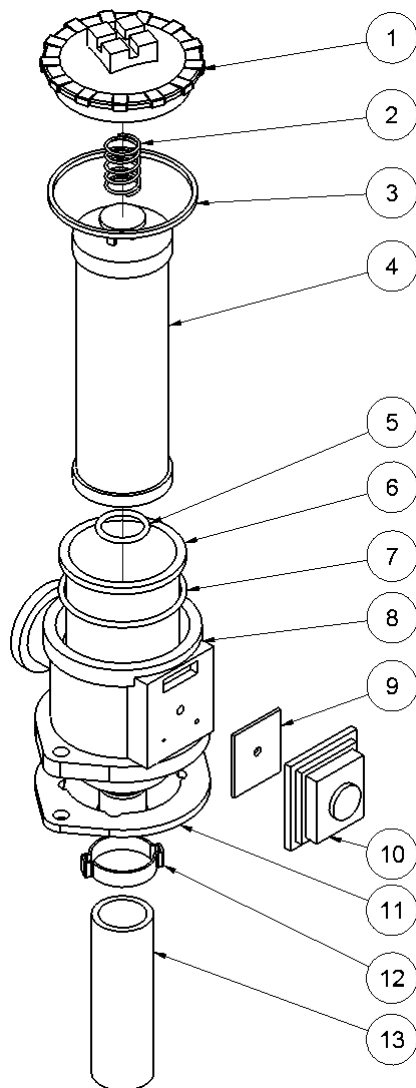

HPP18V FLEX Reservedelsliste

Fra serienummer 15609

Fig. 5

Pos.	Varenr.	Beskrivelse	Antal
1	9421189	Filterlåg	1
2	9421193	Filterfjeder	1
3	9421502	Tætning f/filterlåg <i>Indgår i 9421188</i>	1
4	9421190	Filterindsats	1
5	-	O-ring $\varnothing 3 \times 22$ <i>Indgår i 9421188</i>	1
6	-	Filterkop	1
7	-	O-ring $\varnothing 3 \times 60$ <i>Indgår i 9421188</i>	1
8	-	Filterhus	1
9	9422041	Udluftningsfilter	1
10	9422042	Dæksel f/udluftningsfilter	1
11	-	Pakning <i>Indgår i 9421188</i>	1
12	7621789	Slangeklemme	1
13	9022043	Filterslange	1
-	9421188	Pakningsset filter <i>Pos. 3, 5, 7 og 11</i>	1
-	8421092	Filter komplet <i>Pos. 1-13</i>	1