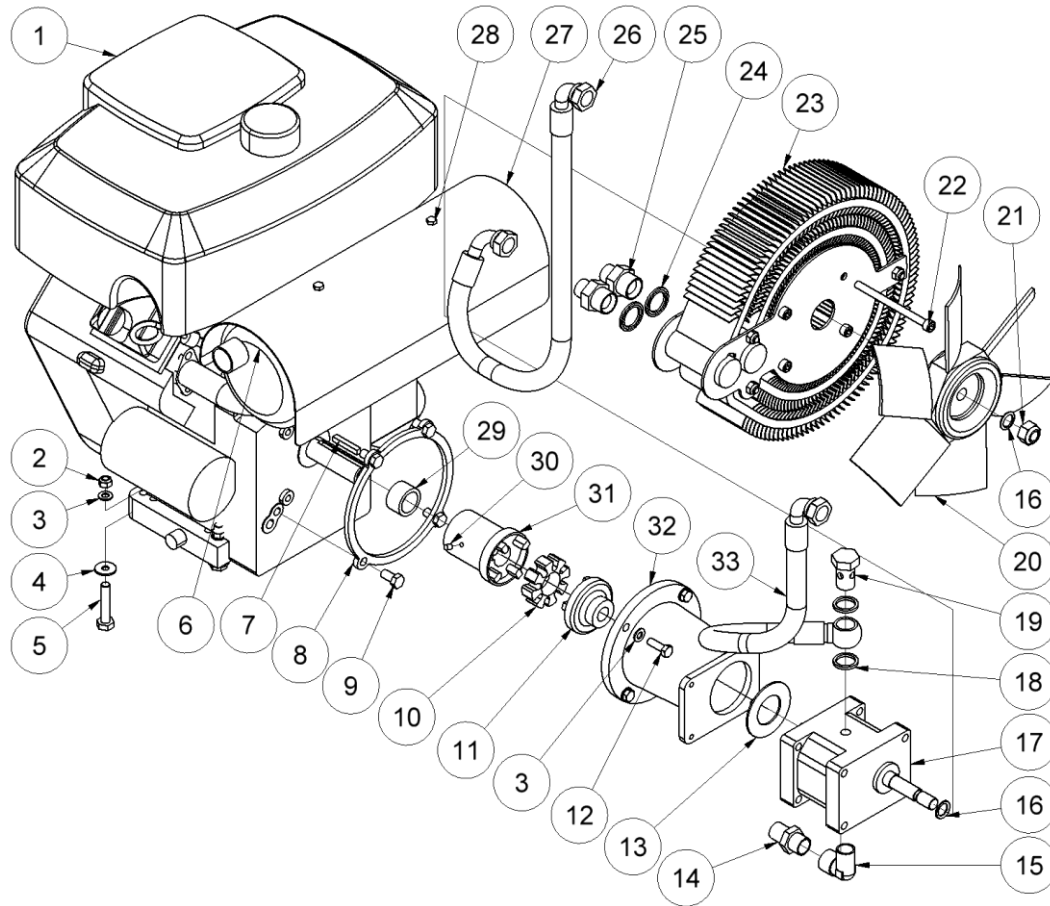

HPP18V FLEX Reservedelsliste

Fra serienummer 15609

Fig. 1

Pos.	Part No.	Description	Pcs.
1	8223339	Chassis komplet HPP18	1
2	7721125	Rørprop 25x25	2
3	7621098	Låsering 25x2	2
4	7621100	Autoskive 25/35/1 mm	2
5	8722384	Hjul	2
6	8223321	Hjul lås	2
7	7632539	Skrue M8x16 <i>Loctite 243</i>	2
8	7721950	Pol hætte rød	1
9	7631395	Skrue M8x14	1
10	9021565	Ledning sort m/kabelsko	1
11	9021564	Ledning rød m/kabelsko	1
12	7721195	Pol hætte sort	1
13	7721196	Pol hætte rød	1
14	7321194	Batteri 12V/17Amp	1
15	7621042	Skrue M8x10	12
16	7621044	Skrue M8x16	6
17	8223395	Batterimåtte	1
18	7721198	Gummistrop	1
19	7621010	Låsemøtrik M8	4
20	8213345	Batteriboks	1
21	8223341	Sideplade højre	1
22	8721095	Gimmifod	1
23	9022430	Udtrækshåndtag m/gummigreb	2
24	8223340	Sideplade venstre	1
25	7721197	Positionsbolt <i>Loctite 243</i>	2

HPP18V FLEX Reservedelsliste

Fra serienummer 15609

Fig. 2

Pos.	Part No.	Description	Pcs.
1	7321057	Motor 18 HK Vanguard	1
2	7621010	Låsemøtrik M8	4
3	7621171	Skive M8	8
4	7621035	Planskive M8	4
5	7621049	Skrue M8x45	4
6	8221478	Udstødning	1
7	7621480	Feder	1
8	8223051	Styrering	1
9	9931540	Skrue	4
10	7421083	Gummi kobling	1
11	7421067	Kobling pumpedel 20 Nm	1
12	7621038	Skrue 5/16" UNFx25 Loctite 243 - 20 Nm	4
13	9922133	Centreringsring	1
14	7421080	Slangestuds 3/4"x1/2" Loctite 542	1
15	7421060	Vinkelnippel 1/2" Loctite 542	1
16	7621117	Fjederskive M14	2
17	7421016	Pumpe 12.5 ccm	1
18	7521072	Pakring 1/2"	2
19	7421062	Banjobolt 1/2" 80 Nm	1
20	8321561	Ventilator ø280-6	1
21	7621111	Møtrik M14x1.5 40 Nm	1
22	7621043	Skrue M8x110 Loctite 243 - 15 Nm	4
23	2121103	Køler komplet	1
24	7521118	Pakring 3/4"	2
25	7421582	Fitting 1/2"x3/4"	2
26	8721584	Køler tryk slange	1
27	8221337	Udstødningsskjold	1
28	7621040	Skrue M6x10	2
29	8221560	Afstandsstykke	1
30	7621032	Pinolskrue M6x8 Loctite 243 - 5 Nm	1
31	7421066	Kobling motor del	1
32	7421068	Koblingshus	1
33	8721312	Trykslange	1
-	9021667	Pakningssæt for hydraulic pumpe	1