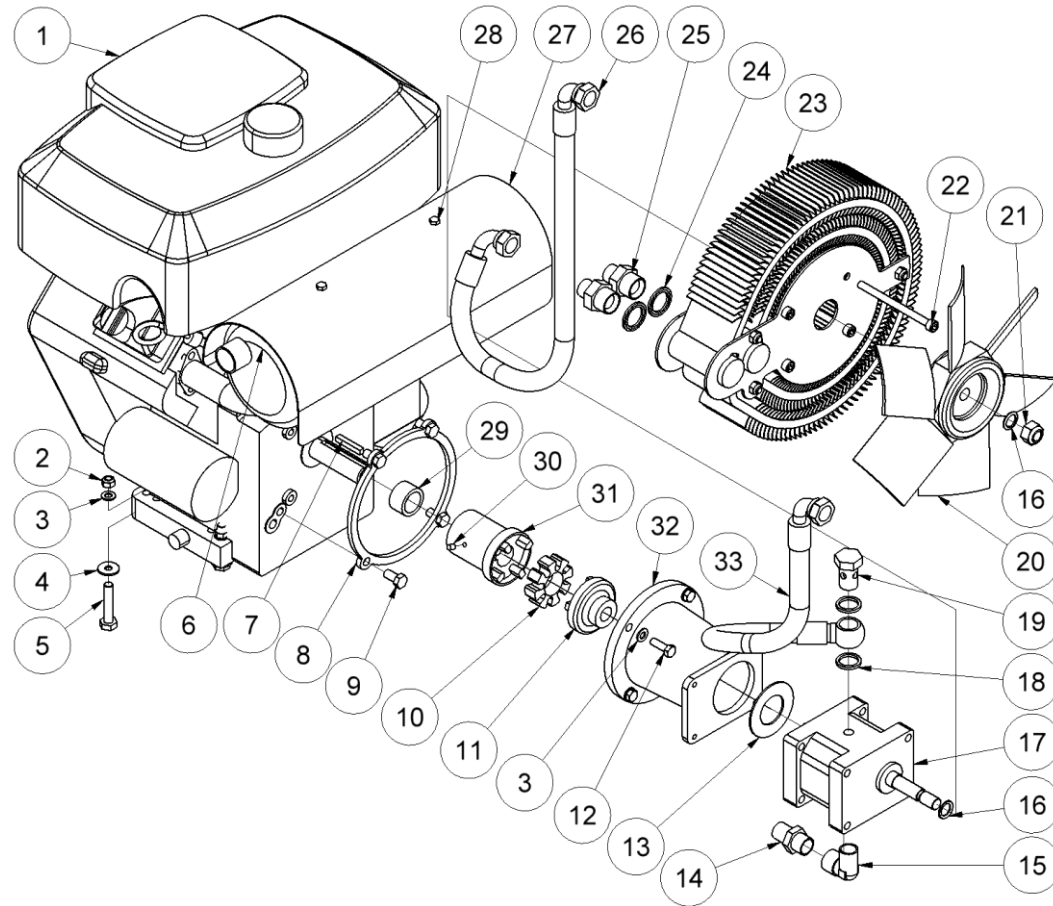

HPP18V FLEX Ersatzteilliste

Ab Seriennummer 15609

Fig. 2

Pos.	Part No.	Description	Pcs.
1	7321057	Motor 18 PS Vanguard	1
2	7621010	Sicherungsmutter M8	4
3	7621171	Scheibe M8	8
4	7621035	Scheibe M8	4
5	7621049	Schraube M8x45	4
6	8221478	Auspuff	1
7	7621480	Paßfeder	1
8	8223051	Führungsring	1
9	9931540	Schraube	4
10	7421083	Gummikupplung	1
11	7421067	Kupplung Pumpe 20 Nm	1
12	7621038	Schraube 5/16" UNFx25 <i>Loctite 243 - 20 Nm</i>	4
13	9922133	Zentrierscheibe	1
14	7421080	Schlauchstutzen 3/4"x1/2" <i>Loctite 542</i>	1
15	7421060	Winkelnippel 1/2" <i>Loctite 542</i>	1
16	7621117	Federscheibe M14	2
17	7421016	Pumpe 12.5 ccm	1
18	7521072	Dichtring 1/2"	2
19	7421062	Ölleitungsschraube 1/2" 80 Nm	1
20	8321561	Ventilator ø280-6	1
21	7621111	Mutter M14 40 Nm	1
22	7621043	Schraube M8x110 <i>Loctite 243 - 15 Nm</i>	4
23	2121103	Kühler komplett	1
24	7521118	Dichtring 3/4"	2
25	7421582	Nippel 1/2"x3/4"	2
26	8721584	Kühler Druckschlauch	1
27	8221337	Auspuffschirm	1
28	7621040	Schraube M6x10	2
29	8221560	Distanzstück	1
30	7621032	Gewindestift M6x8 <i>Loctite 243 - 5 Nm</i>	1
31	7421066	Kupplung Motorteil	1
32	7421068	Kupplungsgehäuse	1
33	8721312	Druckschlauch	1
-	9021667	Dichtungssatz für Hydraulikpumpe	1