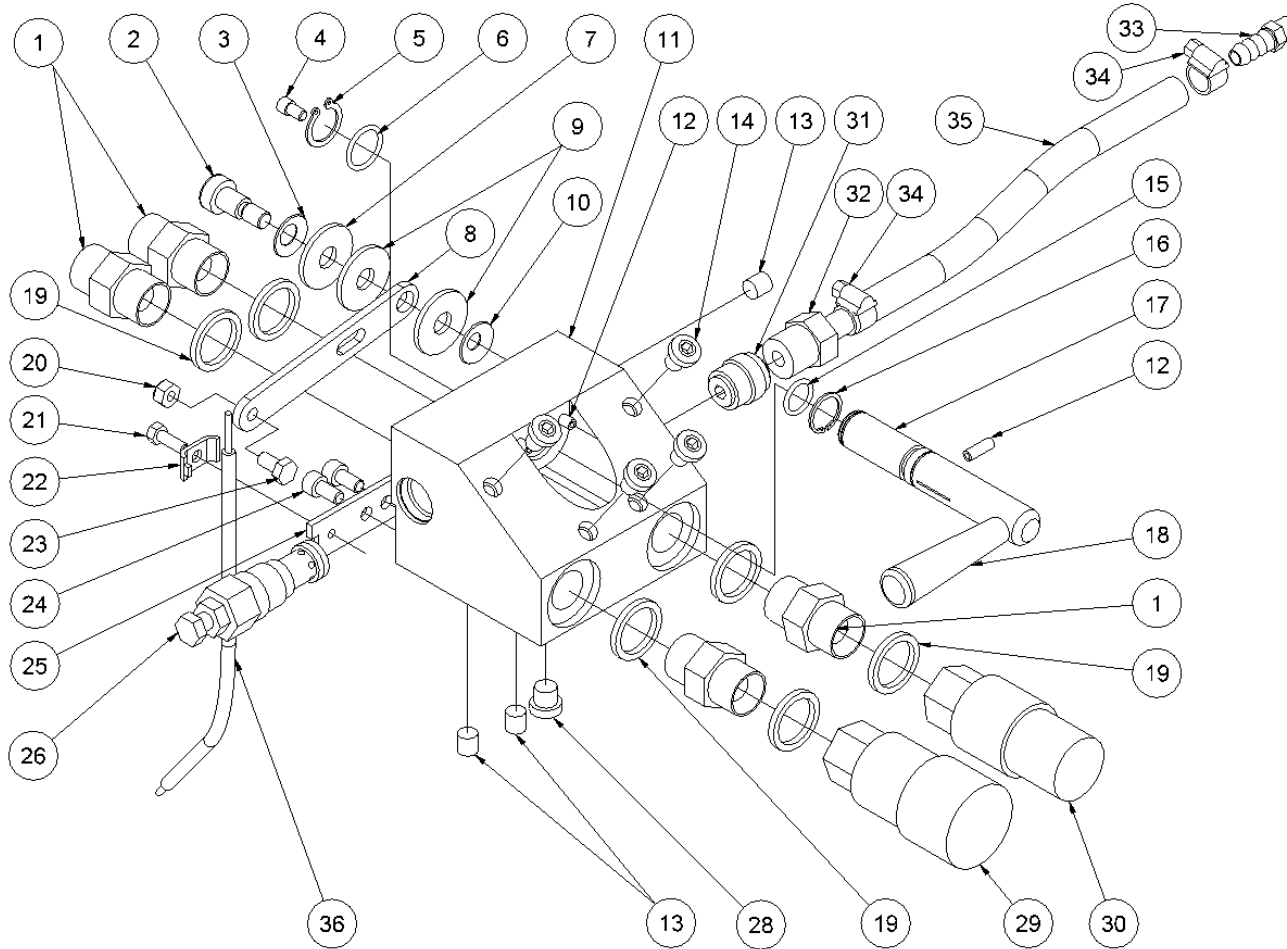

HPP18V FLEX Ersatzteilliste

Ab Seriennummer 15609

Fig. 3

| Pos. | Bestell-Nr. | Bezeichnung | Stck. |
|------|-------------|--|-------|
| 1 | 7421063 | Nippel 1/2"x1/2" BSP | 4 |
| 2 | 7621647 | Paß-Schulter-schraube \varnothing 10/M8x12 <i>Loctite 638 - 20 Nm</i> | 1 |
| 3 | 7621648 | Tellerfeder \varnothing 10,2/ \varnothing 20x0,8 | 1 |
| 4 | 8621658 | Schraube M5x8 <i>Loctite 638</i> | 1 |
| 5 | 7621606 | Sicherungsring A17 | 1 |
| 6 | 7521609 | O-Ring 17x2 mm | 1 |
| 7 | 7621809 | Scheibe 10x30x2 | 1 |
| 8 | 8221650 | Exzenterplatte | 1 |
| 9 | 7621649 | Nylonscheibe \varnothing 10,5/30/2,5 | 2 |
| 10 | 7621651 | Tellerfeder \varnothing 8,2/ \varnothing 20x1,0 | 1 |
| 11 | 8221731 | Ventilblock | 1 |
| 12 | 7621050 | Spannhülse \varnothing 5x14 | 3 |
| 13 | 7621037 | Verschlussschraube 1/8" <i>Loctite 542</i> | 3 |
| 14 | 7621044 | Schraube M8x16 | 4 |
| 15 | 7521608 | O-Ring 13x2 mm | 1 |
| 16 | 7621607 | Sicherungsring AV17 | 1 |
| 17 | 8221605 | Schieber | 1 |
| 18 | 7721094 | Hebel ON/OFF <i>Loctite 243</i> | 1 |
| 19 | 7521072 | Dichtring 1/2" | 6 |
| 20 | 7621029 | Mutter M6 | 1 |
| 21 | 9921656 | Schraube M5 | 1 |
| 22 | 9921657 | Kabelklemme | 1 |
| 23 | 8221652 | Schraube | 1 |
| 24 | 7621653 | Schraube M6x12 <i>Loctite 243</i> | 2 |
| 25 | 8221655 | Kabelhalterung | 1 |
| 26 | 7421587 | Druckbegrenzungsventil 40 Nm | 1 |
| 28 | 7621323 | Gewindeverschluß 1/8" m/Dichtung | 1 |
| 29 | 7401142 | Schnellkupplung 1/2" BSP Träger | 1 |
| 30 | 7401141 | Schnellkupplung 1/2" BSP Stecker | 1 |
| 31 | 7421733 | Rückschlagventil | 1 |
| 32 | 7421735 | Schlauchstutzen 3/8"x1/2" <i>Loctite 542</i> | 1 |
| 33 | 7421734 | Schlauchstutzen 3/8"x1/8" <i>Loctite 542</i> | 1 |
| 34 | 7421740 | Schlauchschelle 3/8" | 2 |
| 35 | 9021739 | Schlauch 3/8" | 1 |
| 36 | 9022063 | Gaskabel komplett | 1 |
| - | 2121742 | Ventilblock komplett HPP18V | 1 |