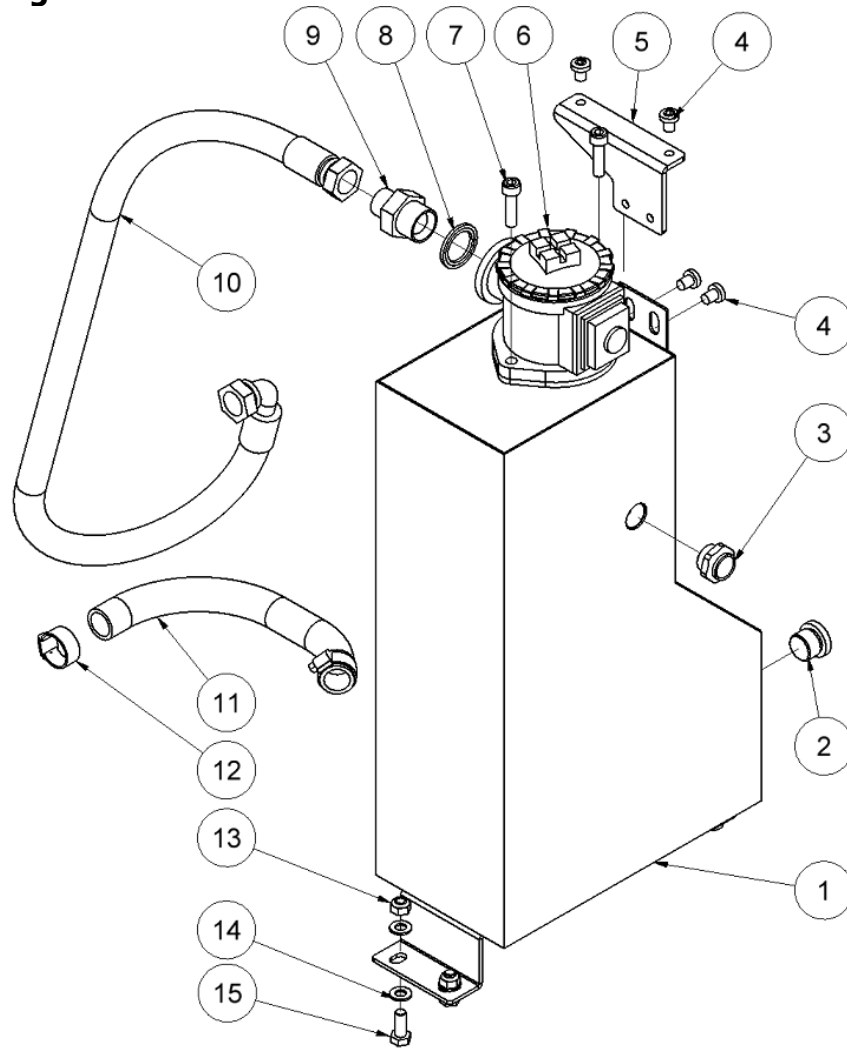

HPP18V FLEX Ersatzteilliste

Ab Seriennummer 15609

Fig. 4

Pos.	Part No.	Description	Pcs.
1	8223342	Hydrauliktank HPP18	1
2	7621075	Gewindeverschluß 1/2" m/Dicht.	1
3	7721099	Ölauge 1/2" m/Dichtung	1
4	7621042	Schraube M8x10 <i>Loctite 243</i>	4
5	8223343	Tankhalterung	1
6	8421092	Filter komplett <i>See fig.5</i>	1
7	7621045	Schraube M8x30 <i>Loctite 243</i>	2
8	7521118	Dichtring 3/4"	1
9	7421582	Nippel 1/2"x3/4"	1
10	8721583	Kühler Druckschlauch	1
11	9021479	Saugschlauch	1
12	7421082	Schlauchschelle 3/4"	2
13	7621010	Sicherungsmutter M8	4
14	7621171	Scheibe M8	8
15	7623004	Schraube M8x18	4