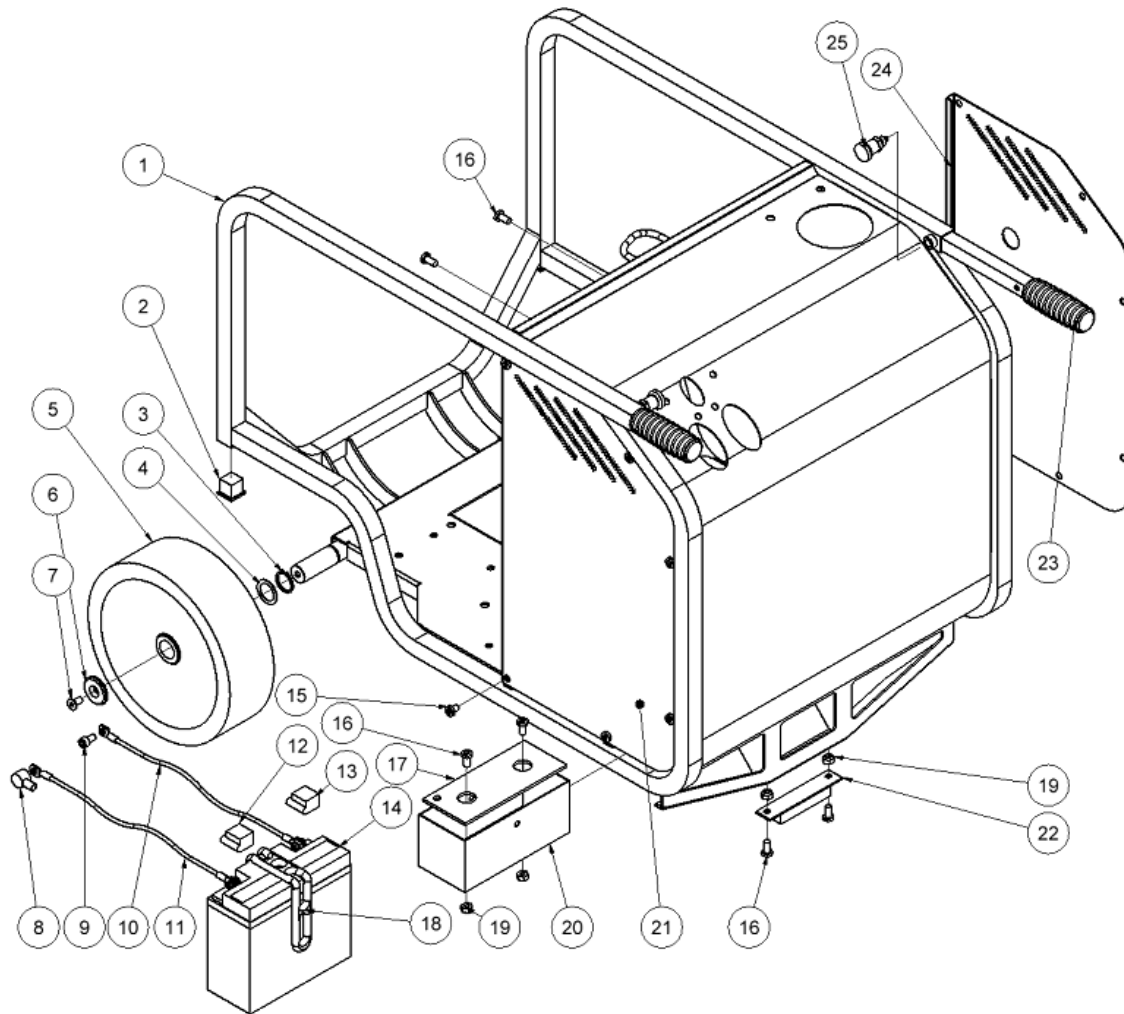

HPP18V FLEX Ersatzteilliste

Ab Seriennummer 15609

Fig. 1

| Pos. | Part No. | Description | Pcs. |
|------|----------|--------------------------------------|------|
| 1 | 8223339 | Chassis komplett HPP18 | 1 |
| 2 | 7721125 | Verschlußstopfen 25x25 | 2 |
| 3 | 7621098 | Sicherungsring 25x2 | 2 |
| 4 | 7621100 | Paß-Scheibe 25/35/1 mm | 2 |
| 5 | 8722384 | Rad | 2 |
| 6 | 8223321 | Rad sperren | 2 |
| 7 | 7632539 | Schraube M8x16 <i>Loctite 243</i> | 2 |
| 8 | 7721950 | Verschluß (Batterie) | 1 |
| 9 | 7631395 | Schraube M8x14 | 1 |
| 10 | 9021565 | Kabel schwarz m/Kabelschuh | 1 |
| 11 | 9021564 | Kabel rot m/Kabelschuh | 1 |
| 12 | 7721196 | Verschluß rot | 1 |
| 13 | 7721195 | Verschluß schwarz | 1 |
| 14 | 7321194 | Batterie 12V/17Amp | 1 |
| 15 | 7621042 | Schraube M8x10 | 12 |
| 16 | 7621044 | Schraube M8x16 | 6 |
| 17 | 8223395 | Batterie matre | 1 |
| 18 | 7721198 | Gummihalterung | 1 |
| 19 | 7621010 | Sicherungsmutter M8 | 4 |
| 20 | 8223345 | Batteriebox | 1 |
| 21 | 8223341 | Seitenplatte recht | 1 |
| 22 | 8721095 | Gummifuß | 1 |
| 23 | 9022430 | Ausziehgriff m/Gummigriff | 2 |
| 24 | 8223340 | Seitenplatte links | 1 |
| 25 | 7721197 | Bolzen <i>Loctite 243</i> | 2 |