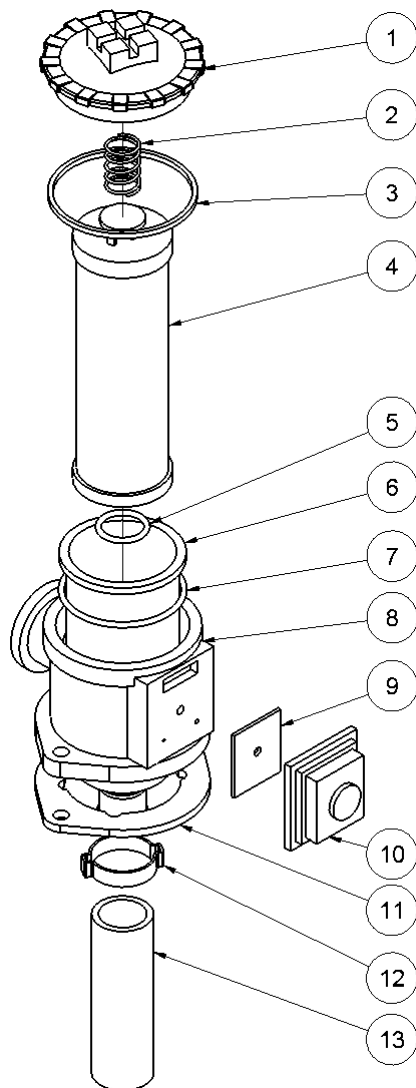

HPP18V FLEX Ersatzteilliste

Ab Seriennummer 15609

Fig. 5

Pos.	Varenr.	Beskrivelse	Antal
1	9421189	Filterdeckel	1
2	9421193	Filterfeder	1
3	9421502	Dichtung f/Filterdeckel <i>Indgår i 9421188</i>	1
4	9421190	Filterelement	1
5	-	O-ring $\varnothing 3 \times 22$ <i>Indgår i 9421188</i>	1
6	-	Filtertasse	1
7	-	O-ring $\varnothing 3 \times 60$ <i>Indgår i 9421188</i>	1
8	-	Filtergehäuse	1
9	9422041	Entlüftungsfilter	1
10	9422042	Deckel f/Entlüftungsfilter	1
11	-	Dichtung <i>Indgår i 9421188</i>	1
12	7621789	Schlauchklemme	1
13	9022043	Filterschlauch	1
-	9421188	Dichtungssatz Filter <i>Pos. 3, 5, 7 og 11</i>	1
-	8421092	Filter komplet <i>Pos. 1-13</i>	1