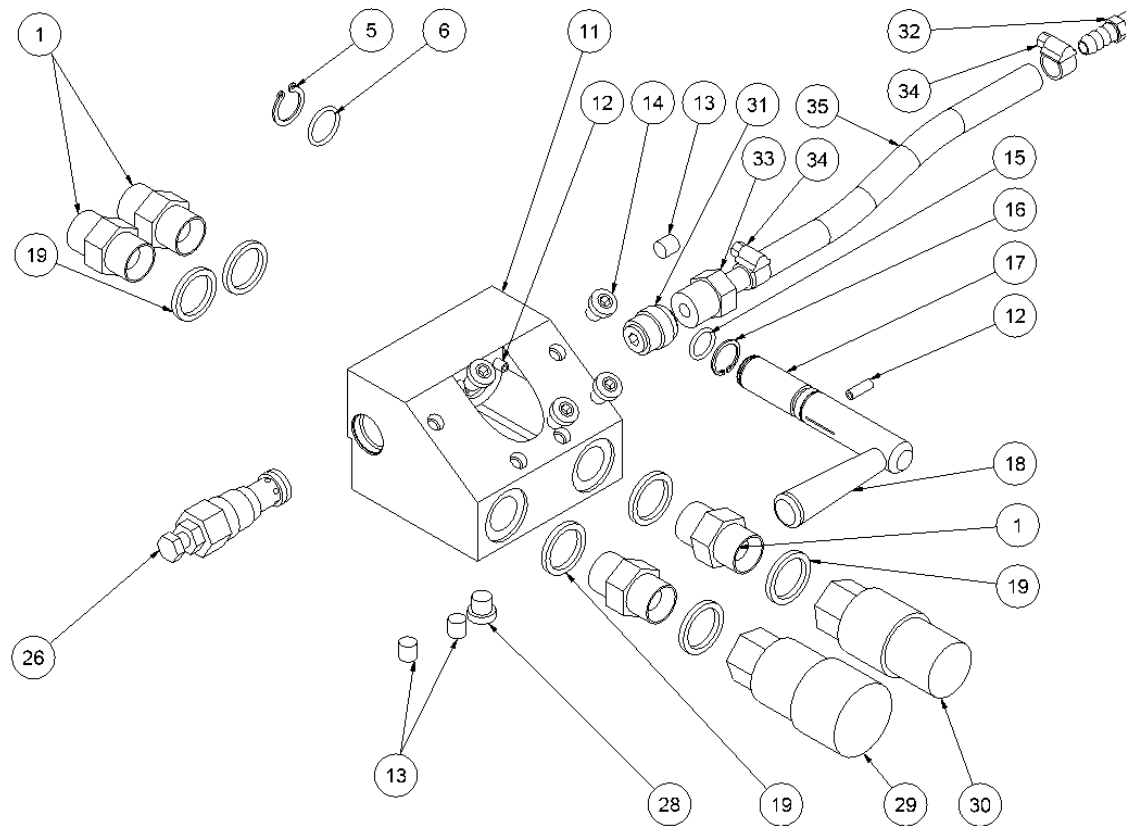

HPP09E Ersatzteilliste

Seriennummer ab 13885

Fig. 3

Pos.	Bestell-Nr.	Bezeichnung	Stck.
1	7421063	Nippel 1/2"x1/2" BSP	4
5	7621606	Sicherungsring A17	1
6	7521609	O-Ring 17x2 mm	1
11	8221761	Ventilblock <i>Bis auf Seriennummer 5338</i>	1
11	8221731	Ventilblock <i>Ab Seriennummer 5339</i>	1
12	7621050	Spannhülse ø5x14	3
13	7621037	Verschlussschraube 1/8" <i>Loctite 542</i>	3
14	7621044	Schraube M8x16	4
15	7521608	O-Ring 13x2 mm	1
16	7621607	Sicherungsring AV17	1
17	8221605	Schieber	1
18	7721094	Hebel ON/OFF <i>Loctite 243</i>	1
19	7521072	Dichtring 1/2"	6
26	7421587	Druckbegrenzungsventil <i>40 Nm – bis auf Seriennummer 5339</i>	1
28	7621323	Gewindeverschluß 1/8" m/Dichtung	1
29	7401142	Schnellkupplung 1/2" BSP Träger	1
30	7401141	Schnellkupplung 1/2" BSP Stecker	1
31	7421733	Rückschlagventil	1
32	7421734	Schlauchstutzen 3/8"x1/8" <i>Loctite 542</i>	1
33	7421735	Schlauchstutzen 3/8"x1/2" <i>Loctite 542</i>	1
34	7421740	Schlauchschele 3/8"	2
35	9021768	Schlauch 3/8"	1
-	2121660	Ventilblock komplett	1