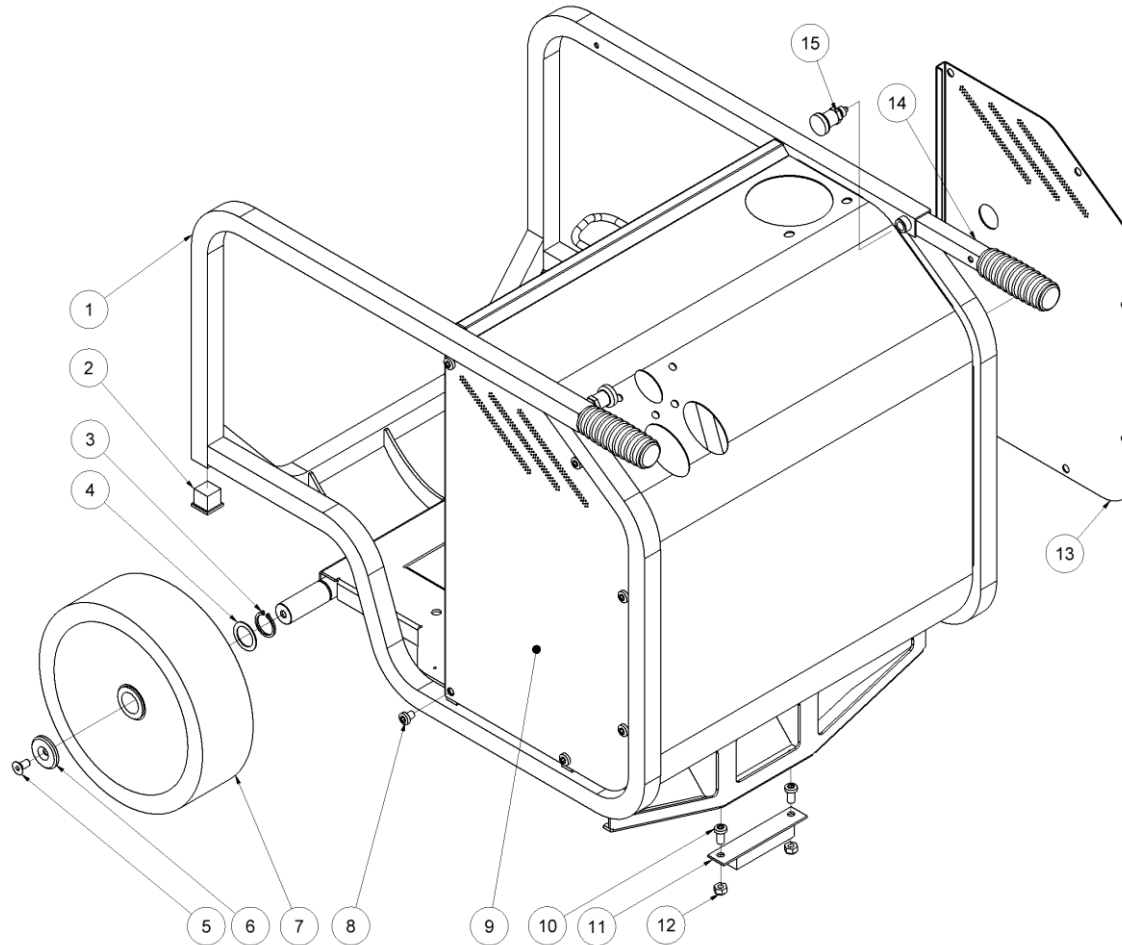

## Seriennummer ab 13885

Fig. 1

| Pos. | Bestell-Nr. | Bezeichnung                  | Stck. |
|------|-------------|------------------------------|-------|
| 1    | 8223316     | Chassis komplett HPP09/09E   | 1     |
| 2    | 7721125     | Verschlußstopfen 25x25       | 2     |
| 3    | 7621098     | Sicherungsring 25x2          | 2     |
| 4    | 7621100     | Paß-Scheibe 25/35/1 mm       | 2     |
| 5    | 7632539     | Schraube M8x16               | 2     |
| 6    | 8223321     | Radschloß                    | 2     |
| 7    | 8722384     | Rad                          | 2     |
| 8    | 7621042     | Schraube M8x10               | 12    |
| 9    | 8223320     | Seitenplatte rechts          | 1     |
| 10   | 7621044     | Schraube M8x16               | 2     |
| 11   | 8721095     | Gummifuß                     | 1     |
| 12   | 7621010     | Sicherungsmutter M8          | 2     |
| 13   | 8223319     | Seitenplatte links           | 1     |
| 14   | 9022429     | Ausziehgriff m/Gummigriff    | 2     |
| 15   | 7721197     | Bolzen<br><i>Loctite 243</i> | 2     |