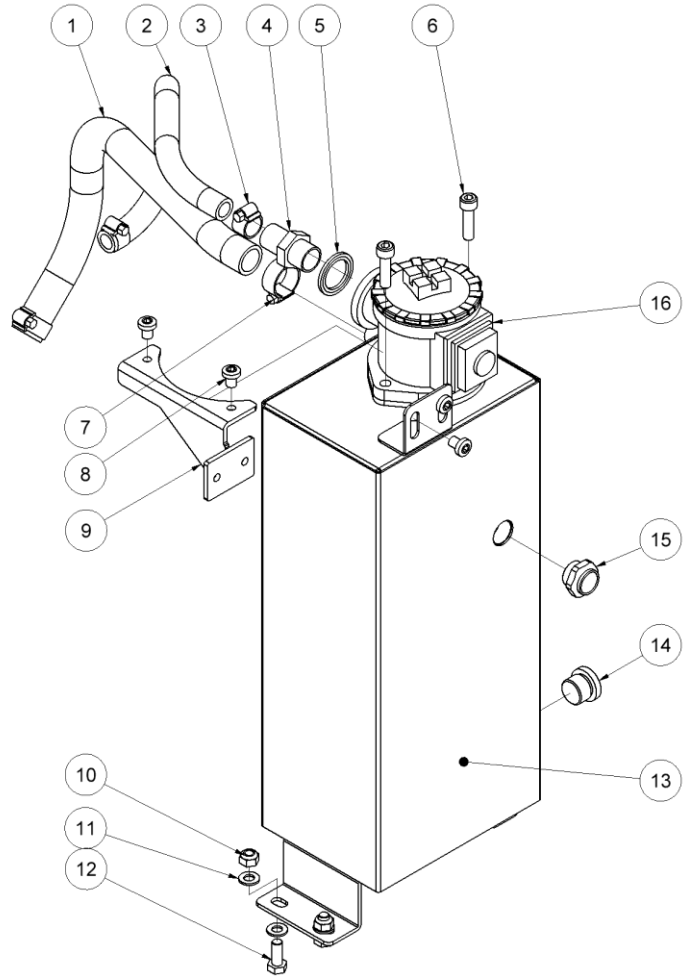

HPP09E Ersatzteilliste

Seriennummer ab 13885

Fig. 4

Pos.	Bestell-Nr.	Bezeichnung	Stck.
1	8721071	3/4" Schlauch	1
2	8722303	1/2" Schlauch	1
3	7421081	Schlauschelle 1/2"	2
4	7421079	Schlauchstutzen 1/2"x3/4"	1
5	7521118	Dichtring 3/4"	1
6	7621045	Schraube M8x30 <i>Loctite 243</i>	2
7	7421082	Schlauschelle 3/4"	2
8	7621042	Schraube M8x10	4
9	8223318	Stützbeschlag	1
10	7621010	Sicherungsmutter M8	4
11	7621171	Scheibe M8	8
12	7632766	Schraube M8x20	4
13	8223317	Hydrauliktank	1
14	7621075	Gewindeverschluß 1/2" m/Dicht.	1
15	7721099	Ölauge 1/2" m/Dichtung	1
15	7621049	Schraube M8x45	1
16	8421092	Filter komplett <i>Siehe Fig.5</i>	1