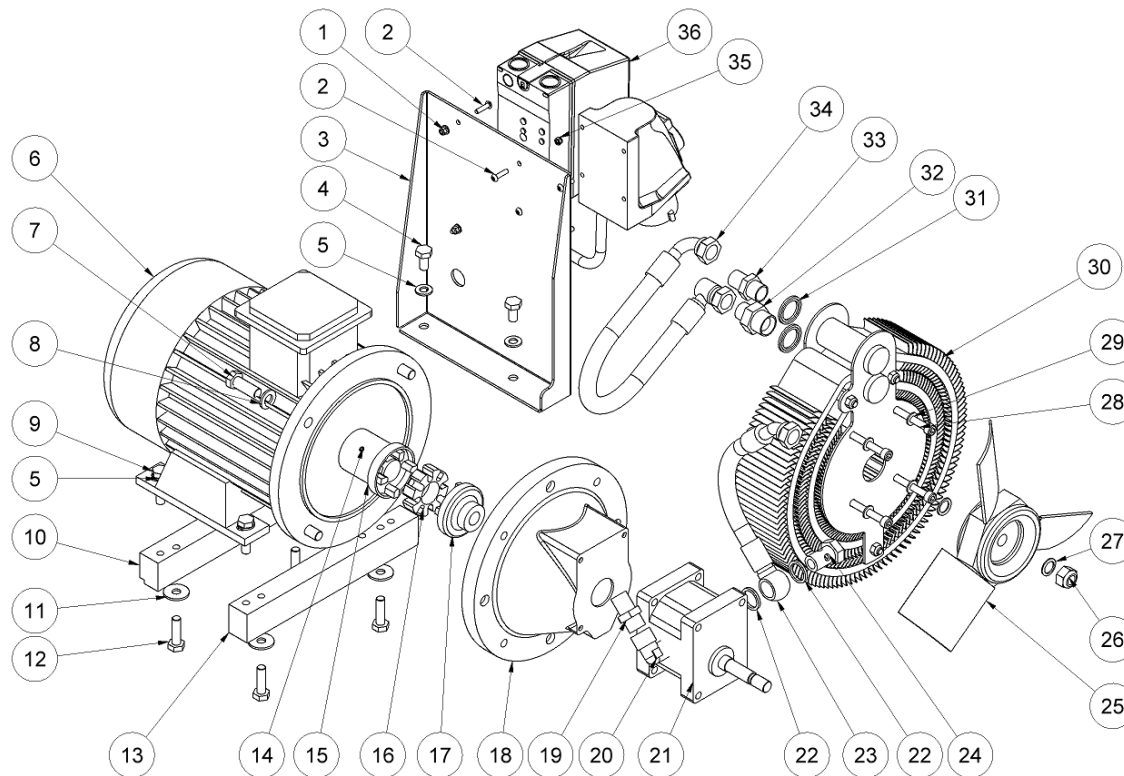

HPP09E Ersatzteilliste

Seriennummer ab 13885

Fig. 2

Pos.	Bestell-Nr.	Bezeichnung	Stck.
1	9922054	Mutter M5	2
2	7632550	Schraube M5x20	6
3	8223323	Stützplatte für Elektro-Box	1
4	7621334	Schraube M10x20	2
5	7621172	Scheibe M10	6
6	7321319	Elektromotor 5,5 kW	1
7	7621330	Schraube M12x35 <i>Loctite 243</i>	4
8	7621331	Scheibe M12	4
9	7621173	Schraube M10x40	4
10	8221340	Alu-Stützfuß hinten	1
11	7621034	Scheibe M10	4
12	7621163	Schraube M10x35	4
13	8221339	Alu-Stützfuß vorne	1
14	7621032	Gewindestift M6x8 <i>Loctite 243 - 5 Nm</i>	1
15	7421326	Kupplung Motorteil	1
16	7421083	Gummikupplung	1
17	7421067	Kupplung Pumpe	1
18	7421322	Kupplungsgehäuse	1
19	7421080	Schlauchstutzen 3/4"x1/2"	1
20	7421060	Winkel nipple 1/2"	1
21	7421179	Pumpe 7.5 ccm	1
-	9021667	Dichtungssatz für Hydraulikpumpe	1
22	7521072	Dichtring 1/2"	2
23	8721443	Schlauch 1/2"	1
24	7421062	Ölleitungsschraube 1/2" <i>80 Nm</i>	1
25	8321130	Ventilator ø280-3	1
26	7621111	Mutter M14x1,5 <i>40 Nm</i>	1
27	7621117	Federscheibe M14	2
28	7621043	Schraube M8x110 <i>Loctite 243 - 15 Nm</i>	4
29	7621171	Scheibe M8	4
30	2121103	Kühler komplett	1
31	7521118	Dichtring 3/4"	2
32	7421582	Nippel 1/2"x3/4"	1
33	7421079	Schlauchstutzen 1/2"x3/4" WRG	1
34	8721665	Kühler Druckschlauch	1
35	7633361	Sicherungsmutter M5	4
36	7323322	Schaltbox 5,5 kW 16 Amp	1