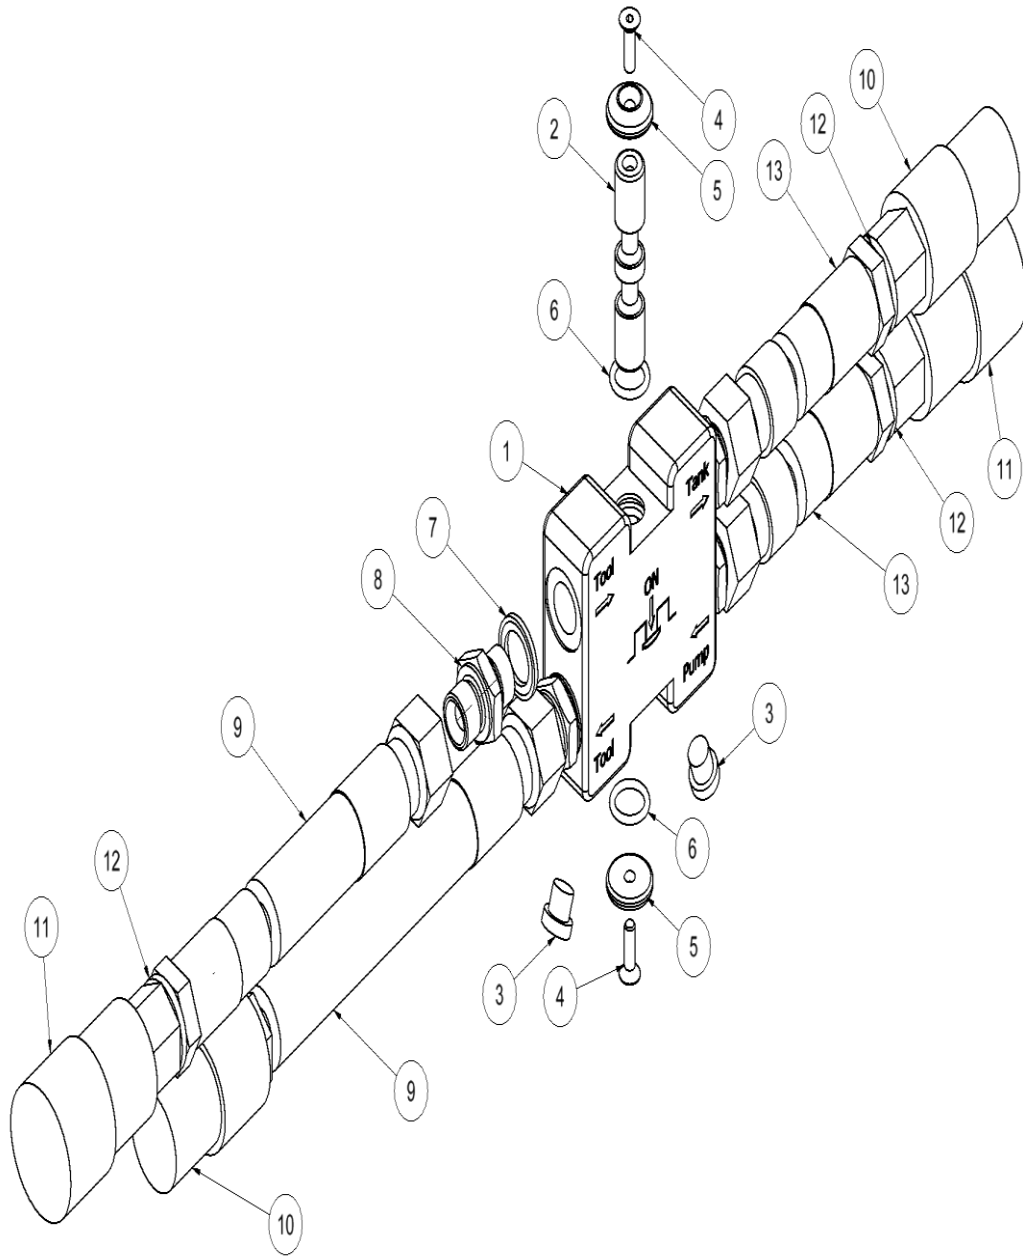

Fernsteuerventil HRV Ersatzteilliste

Pos.	Bestell-Nr.	Bezeichnung	Stck.
1	8232806	Ventilblock	1
2	8232807	Schieber	1
3	7621323	Verschlusschraube 1/8" m/Dichtung	2
4	7632810	Schraube M5x16	2
5	8232809	Alu. Scheibe	2
6	7532812	O-Ring ø14x2,5	2
7	7521017	Dichtring 3/8"	4
8	7421771	Nippel 3/8"x3/8"	4
9	7431815	3/8" Anschlußschlauchsatz 2 m	1
10	7401141	Schnellkupplung 1/2" BSP Stecker	2
11	7401142	Schnellkupplung 1/2" BSP Träger	2
12	7521072	Dichtring 1/2"	4
13	4142313	3/8" Anschlußschlauchsatz 0.3 m	1