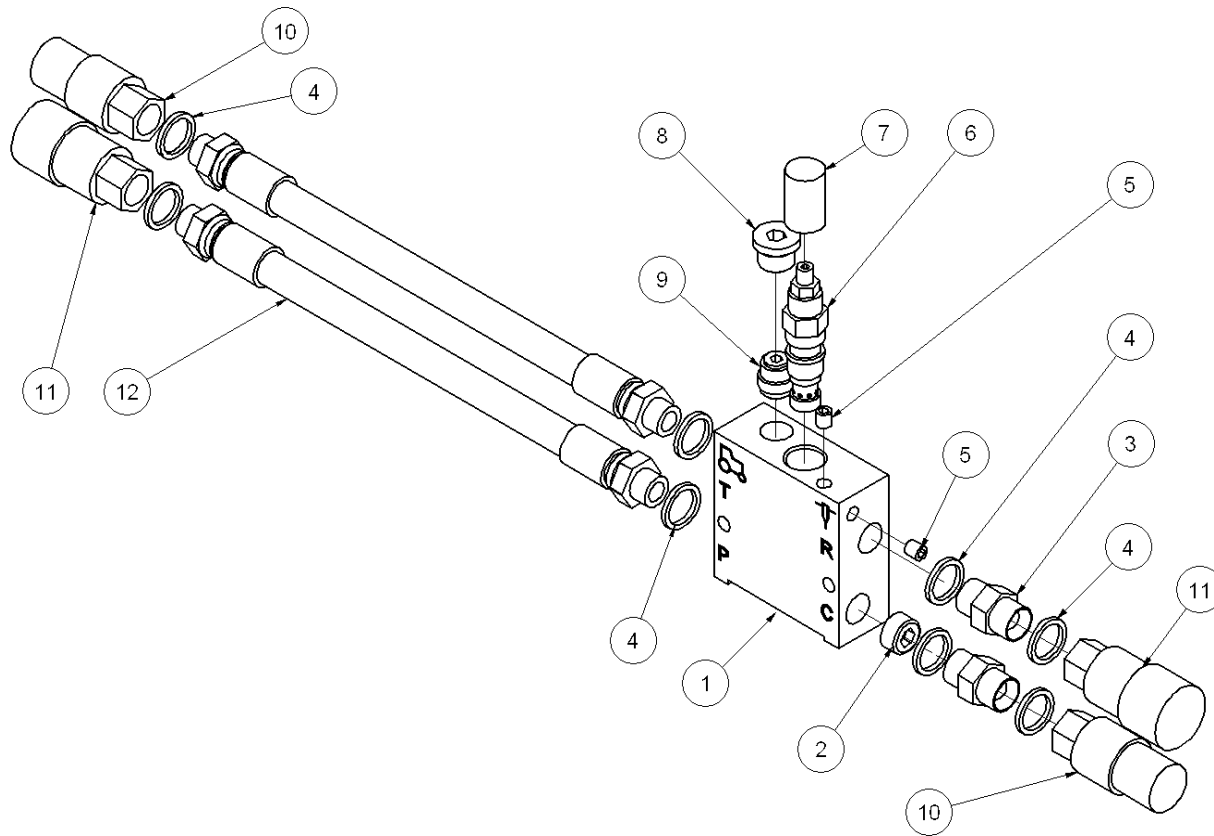

# HFD Ölmengenteiler Ersatzteilliste

## Ab Seriennummer 0750

Pos.	Bestell-Nr.	Bezeichnung	Stck.
1	8231814	Alu-Block	1
2	8231817	Blende 20 l.p.m.	1
2	8231818	Blende 30 l.p.m.	1
2	8231819	Blende 40 l.p.m.	1
2	8232799	Blende 45 l.p.m.	1
3	7421063	Nippel 1/2"x1/2" BSP	2
4	7521072	Dichtring 1/2"	8
5	7621037	Verschlußschraube 1/8" <i>Loctite 542</i>	2
6	7431815	Regulierventil <i>Einschl. Pos. 7. - 40 Nm</i>	1
7	7431816	Schutzkappe	1
8	7621075	Gewindeverschluß 1/2" m/Dicht.	1
9	7421733	Rückschlagventil	1
10	7401141	Schnellkupplung 1/2" BSP Stecker	2
11	7401142	Schnellkupplung 1/2" BSP Träger	2
12	4141358	Anschlußschlauch 1/2" 0,3 m	2